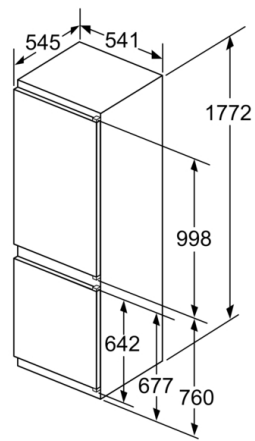

**Dio za zamrzavanje**

- VarioZone - odstranjive police od sigurnosnog stakla za dodatan prostor
- Br. prozirnih ladica za zamrzavanje: 3, od toga 1 BigBox

**Tehničke informacije**

- Desno otvaranje vrata, podesivo
- Priključna snaga: 90 W
- Napon: 220 - 240 V V

**Dimenzije**

- Ugradbene dimenzije (V x Š x D): 177.5 x 56 x 55 cm
- Dimenzije (V x Š x D): 177 x 54 x 55 cm

**Pribor**

- 3 x Posuda za jaja, 1 x Posuda za ledene kocke

**Serie | 4, Ugradbeni hladnjak sa zamrzivačem na dnu, 177.2 x 54.1 cm, sliding hinge KIV86VSF0**

Navedene mjere vrata elementa vrijede za procjep vrata od 4 mm.

Mjere u mm