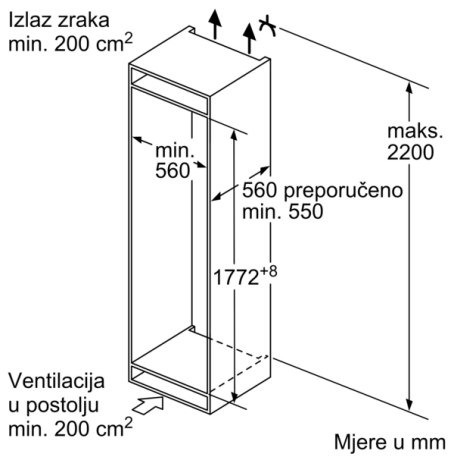

Dubina proizvoda: 545 mm

Potrebna veličina niše za ugradnju (VXŠXD): 1775.0 x 560 x 550 mm

Neto težina: 60,1 kg

Nazivni podaci priključka: 90 W

Struja: 10 A

Napon: 220-240 V

Frekvencija: 50 Hz

Certifikati odobrenja: CE, VDE

**Dio za zamrzavanje**

- VarioZone - odstranjive police od sigurnosnog stakla za dodatan prostor
- Br. prozirnih ladica za zamrzavanje: 3, od toga 1 BigBox

**Tehničke informacije**

- Desno otvaranje vrata, podesivo
- Priključna snaga: 90 W
- Napon: 220 - 240 V V

**Dimenzije**

- Ugradbene dimenzije (V x Š x D): 177.5 x 56 x 55 cm
- Dimenzije (V x Š x D): 177 x 54 x 55 cm

**Pribor**

- 3 x Posuda za jaja, 1 x Posuda za ledene kocke

**Serie | 4, Ugradbeni hladnjak sa zamrzivačem na dnu, 177.2 x 54.1 cm, sliding hinge KIV86VSF0**

Navedene mjere vrata elementa vrijede za procjep vrata od 4 mm.

Mjere u mm