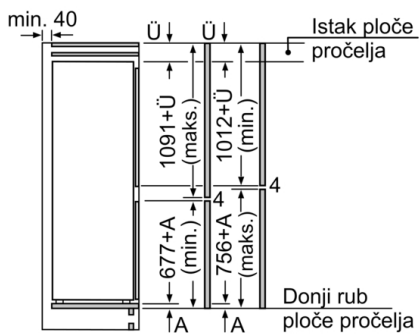

Dubina proizvoda: 545 mm

Potrebna veličina niše za ugradnju (VXŠXD): 1775.0 x 560 x 550 mm

Neto težina: 60,1 kg

Nazivni podaci priključka: 90 W

Struja: 10 A

Napon: 220-240 V

Frekvencija: 50 Hz

Certifikati odobrenja: CE, VDE

**Dio za zamrzavanje**

- VarioZone - odstranjive police od sigurnosnog stakla za dodatan prostor
- Br. prozirnih ladica za zamrzavanje: 3, od toga 1 BigBox

**Tehničke informacije**

- Desno otvaranje vrata, podesivo
- Priključna snaga: 90 W
- Napon: 220 - 240 V V

**Dimenzije**

- Ugradbene dimenzije (V x Š x D): 177.5 x 56 x 55 cm
- Dimenzije (V x Š x D): 177 x 54 x 55 cm

**Pribor**

- 3 x Posuda za jaja, 1 x Posuda za ledene kocke

**Serie | 4, Ugradbeni hladnjak sa zamrzivačem na dnu, 177.2 x 54.1 cm, sliding hinge KIV86VSF0**

Navedene mjere vrata elementa vrijede za procjep vrata od 4 mm.

Mjere u mm