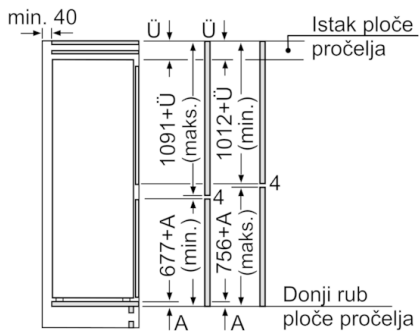

- Desno otvaranje vrata, podesivo
- Prikjučna snaga: 90 W
- Napon: 220 - 240 V V

Dimenzije

- Ugradbene dimenzije (V x Š x D): 177.5 x 56 x 55 cm
- Dimenzije (V x Š x D): 177 x 54 x 55 cm

Pribor

- 2 x Akumulatori za hlađenje, 2 x Posuda za jaja, 1 x Posuda za ledene kocke
- Procjena temeljena na rezultatima standardnih testova za 24 sata. Stvarna potrošnja energije ovisit će o načinu upotrebe uređaja

Osnovne informacije

**Serie | 4, Ugradbeni hladnjak sa zamrzivačem na dnu, 177.2 x 54.1 cm
KIV86VS30**

Navedene mjere vrata elementa vrijede
za procjep vrata od 4 mm.

Mjere u mm