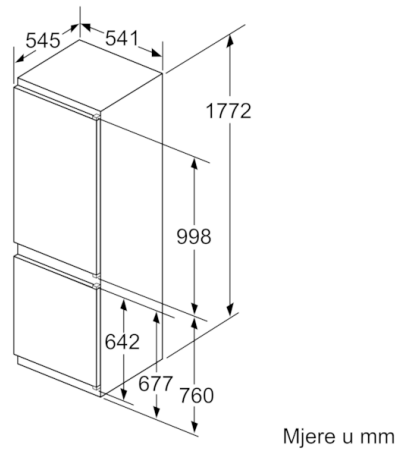

- Desno otvaranje vrata, podesivo
- Prikjučna snaga: 90 W
- Napon: 220 - 240 V V

Dimenzije

- Ugradbene dimenzije (V x Š x D): 177.5 x 56 x 55 cm
- Dimenzije (V x Š x D): 177 x 54 x 55 cm

Pribor

- 2 x Akumulatori za hlađenje, 2 x Posuda za jaja, 1 x Posuda za ledene kocke
- Procjena temeljena na rezultatima standardnih testova za 24 sata. Stvarna potrošnja energije ovisit će o načinu upotrebe uređaja

Osnovne informacije

**Serie | 4, Ugradbeni hladnjak sa zamrzivačem na dnu, 177.2 x 54.1 cm
KIV86VS30**

Navedene mjere vrata elementa vrijede
za procjep vrata od 4 mm.

Mjere u mm