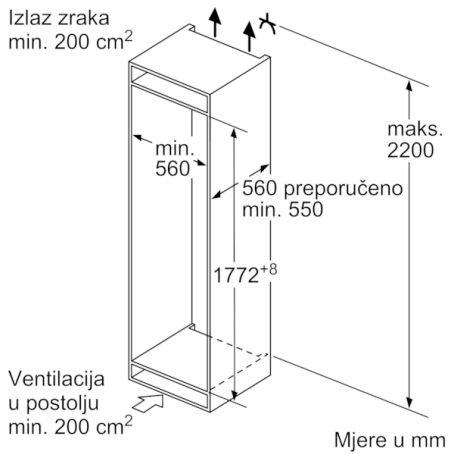

Dio za zamrzavanje

- VarioZone - odstranjive police od sigurnosnog stakla za dodatan prostor
- Br. prozirnih ladica za zamrzavanje: 3, od toga 1 BigBox
- Kalendar za zamrznutu hranu

Tehničke informacije

- Desno otvaranje vrata, podesivo
- Prikjučna snaga: 90 W
- Napon: 220 - 240 V V

Dimenzije

- Ugradbene dimenzije (V x Š x D): 177.5 x 56 x 55 cm
- Dimenzije (V x Š x D): 177 x 54 x 55 cm

Pribor

- 2 x Akumulatori za hlađenje, 2 x Posuda za jaja, 1 x Posuda za ledene kocke
- Procjena temeljena na rezultatima standardnih testova za 24 sata. Stvarna potrošnja energije ovisit će o načinu upotrebe uređaja

Osnovne informacije

**Serie | 4, Ugradbeni hladnjak sa zamrzivačem na dnu, 177.2 x 54.1 cm
KIV86VS30**

Navedene mjere vrata elementa vrijede
za procjep vrata od 4 mm.

Mjere u mm