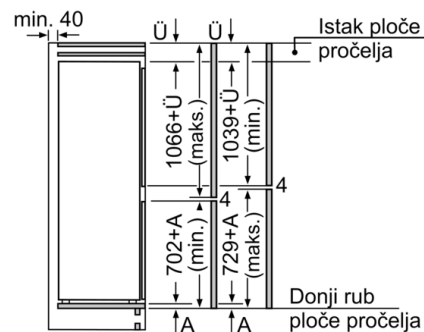

#### **Dimenzije**

- Dimenzije (V x Š x D): 177 x 54 x 55 cm
- Ugradbene dimenzije (V x Š x D): 177.5 x 56 x 55 cm

## Serie 4, Ugradbeni hladnjak sa zamrzivačem na dnu, 177.2 x 54.1 cm, fiksna šarka KIV86VFE1

mjere u mm

Mjere u mm  
Preporučene dimenzije otvora za ravnu pribudnicu

F	R	X
16-19	0-3	2,5
20	0-1	3
	2-3	2,5
21	0-1	3
	2-3	2,5
22	0	4
	1	3,5
	2-3	3

Preporučene dimenzije otvora iz tablice moraju se poštivati kako bi se omogućilo nesmetano otvaranje vrata i izbjeglo oštećenje namještaja.

Navedene mjere vrata elementa vrijede za procjep vrata od 4 mm.

Mjere u mm