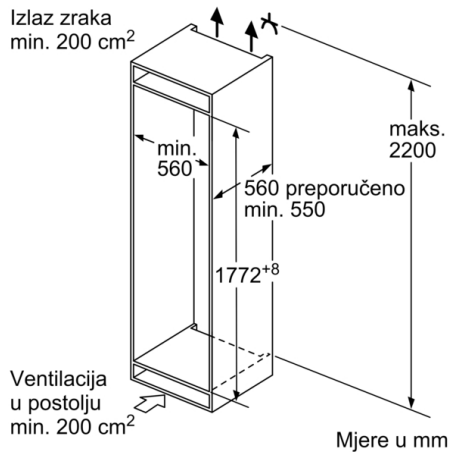

Serie 4, Ugradbeni hladnjak sa zamrzivačem na dnu, 177.2 x 54.1 cm, fiksna šarka KIV86VFE1

mjere u mm