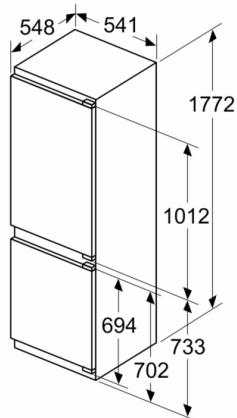

Serie 4, Ugradbeni hladnjak sa zamrzivačem na dnu, 177.2 x 54.1 cm, fiksna šarka KIV86VFE1

mjere u mm