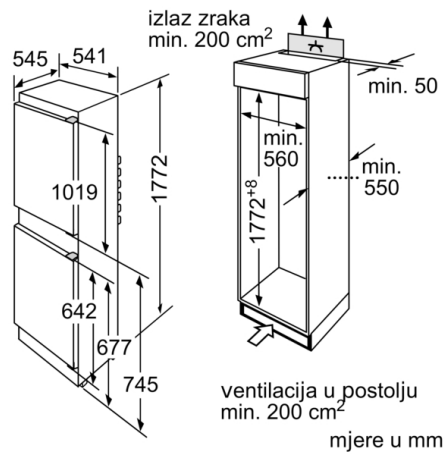

Tehničke informacije

- Desno otvaranje vrata, podesivo
- Ugradbene dimenzije (V x Š x D): 177.5 x 56.2 x 55 cm
- Dimenzije (V x Š x D): 177 x 54 x 55 cm
- Priključna snaga: 90 W
- Napon: 220 - 240 V V

Pribor

Dio za hlađenje

- Broj površina za odlaganje od sigurnosnog stakla: 5, od toga podesive po visini: 4
- Držać za boce
- MultiBox: prozirna ladica s valovitim dnom, savršena za pohranu voća i povrća
- Broj polica za odlaganje u vratima: 4
- LED osvjetljenje

Dio za zamrzavanje

- Broj prozirnih pretinaca za zamrzavanje: 3
- Kalendar za zamrznutu hranu

Serie | 2, Ugradbeni hladnjak sa zamrzivačem na dnu, 177.2 x 54.1 cm, sliding hinge KIV34X20

Navedene mjere vrata elementa vrijede za procjep vrata od 4 mm. Kod primjene neke druge širine procjepa (maks. 14 mm) moraju se prilagoditi mjere. Kod većih mjera (1780-1790) mora se predvidjeti odstojna letva na stropu niše.

mjere u mm

mjere u mm