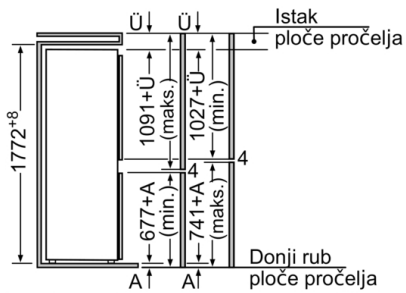

Tehničke informacije

- Desno otvaranje vrata, podesivo
- Ugradbene dimenzije (V x Š x D): 177.5 x 56.2 x 55 cm
- Dimenzije (V x Š x D): 177 x 54 x 55 cm
- Priključna snaga: 90 W
- Napon: 220 - 240 V V

Pribor

Dimenzije

Učinkovitost i potrošnja

Osnovne informacije

DIZAJN

- Klizna šarka
- Klizna šarka
- Unutrašnjost laka za čišćenje

UDOBNOST

- Mehansko uravnavanje temperature
- 1 kompresor / 1 krug hlađenja
- Automatsko odmrzavanje hladnjaka

Dio za zamrzavanje

- Broj prozirnih pretinaca za zamrzavanje: 3
- Kalendar za zamrznutu hranu

Serie | 2, Ugradbeni hladnjak sa zamrzivačem na dnu, 177.2 x 54.1 cm, sliding hinge KIV34X20

Navedene mjere vrata elementa vrijede za procjep vrata od 4 mm. Kod primjene neke druge širine procjepa (maks. 14 mm) moraju se prilagoditi mjere. Kod većih mjera (1780-1790) mora se predvidjeti odstojna letva na stropu niše.

mjere u mm

mjere u mm