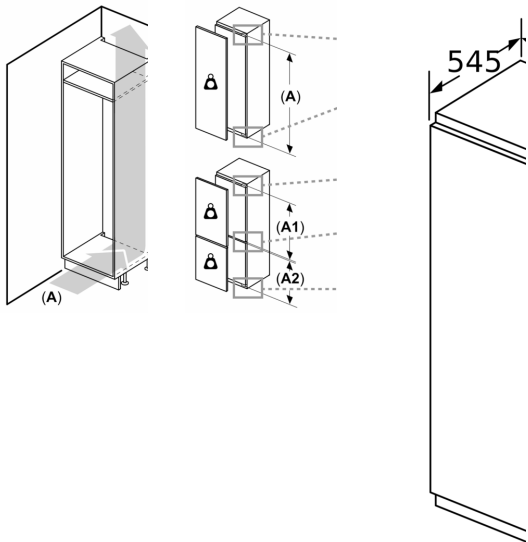

**Serie 6, Ugradbeni hladnjak, 177.5 x
56 cm, fiksna šarka
KIR81AFE0**

Izlaz zraka
min. 200

Ventilacija
u postolju
min. 200