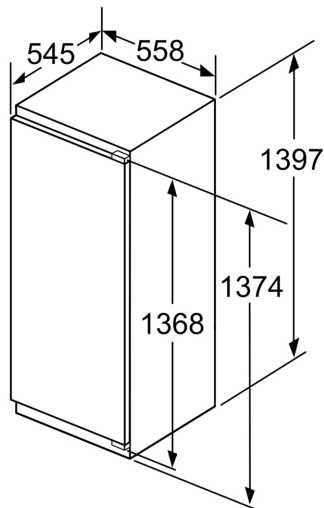

Serie 6, Ugradbeni hladnjak, 140 x 56 cm, fiksna šarka KIR51AFE0

Maksimalna dopuštena težina prednjih dijelova jedinice
Postavljeni prednji dijelovi jedinice koji prelaze dopuštenu težinu mogu prouzročiti štetu i dovesti do funkcionalnog oštećenja šarki

Δ: Težina
A: Visina vrata uređaja uključujući šarke u mm
B: Šarka bez mogućnosti mekog zatvaranja, prednji dio jedinice u kg
C: Šarka za meko zatvaranje, prednji dio jedinice u kg

D: Moguće dodatno opterećenje u kg s vrlo teškim kompletom

A	B	C	D
1500-1750	22	22	
720-1400	19	19	B+5 / C+5
A1	15	19	
A2	15	19	

Mjere u mm

Mjere u mm

A: $\geq 560 \text{ mm}$ (preporučeno)

B: Utičnica

Mjere u mm

Preporučene dimenzije otvora za ravnu priрубnicu

F	R	X
16-19	0-3	2,5
20	0-1	3
	2-3	2,5
21	0-1	3
	2-3	2,5
22	0	4
	1	3,5
	2-3	3

Preporučene dimenzije otvora iz tablice moraju se poštvati kako bi se omogućilo nesmetano otvaranje vrata i izbjeglo oštećenje namještaja.