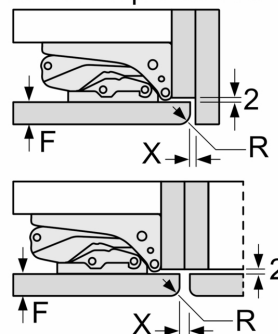

D: Moguće dodatno opterećenje u kg s vrlo teškim kompletom

A	B	C	D
1500-1750	22	22	
720-1400	19	19	B+5 / C+5
A1	15	19	
A2	15	19	

Mjere u mm

Mjere u mm

A: $\geq 560 \text{ mm}$ (preporučeno)

B: Utičnica

Mjere u mm

Mjere u mm

Preporučene dimenzije otvora za ravnu priрубnicu

F	R	X
16-19	0-3	2,5
20	0-1	3
	2-3	2,5
21	0-1	3
	2-3	2,5
22	0	4
	1	3,5
	2-3	3

Preporučene dimenzije otvora iz tablice moraju se poštvati kako bi se omogućilo nesmetano otvaranje vrata i izbjeglo oštećenje namještaja.