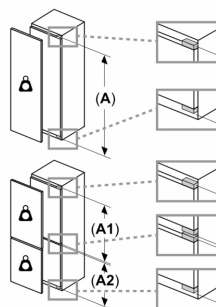

Tehničke informacije

- Desno otvaranje vrata, podesivo
- Ventilacija u podnožju, nije potrebno rezanje radne plohe
- Napon: 220 - 240 V V
- Klimatski razred: SN-ST

Dimenzije

- Ugradbene dimenzije (V x Š x D): 140 x 56 x 55 cm
- Dimenzije (V x Š x D): 140 x 56 x 55 cm

Pribor

- Držač za jaja
- Procjena temeljena na rezultatima standardnih testova za 24 sata. Stvarna potrošnja energije ovisit će o načinu upotrebe uređaja

Osnovne informacije

Serie 6, Ugradbeni hladnjak, 140 x 56 cm, fiksna šarka KIR51AFE0

Mjere u mm

Preporučene dimenzije otvora za ravnu priрубnicu

F	R	X
16-19	0-3	2,5
20	0-1	3
	2-3	2,5
21	0-1	3
	2-3	2,5
22	0	4
	1	3,5
	2-3	3

Preporučene dimenzije otvora iz tablice moraju se poštvati kako bi se omogućilo nesmetano otvaranje vrata i izbjeglo oštećenje namještaja.