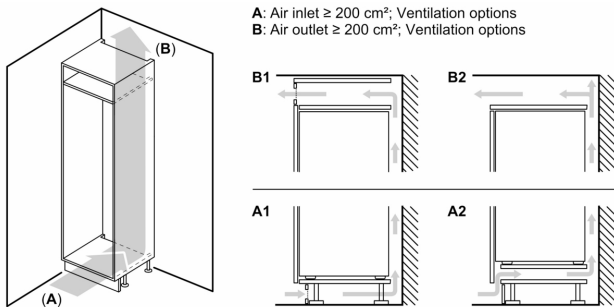

Tehničke informacije

- Desno otvaranje vrata, podesivo
- Ventilacija u podnožju, nije potrebno rezanje radne plohe
- Napon: 220 - 240 V V
- Klimatski razred: SN-ST

Dimenzije

- Ugradbene dimenzije (V x Š x D): 140 x 56 x 55 cm
- Dimenzije (V x Š x D): 140 x 56 x 55 cm

Pribor

- Držač za jaja
- Procjena temeljena na rezultatima standardnih testova za 24 sata. Stvarna potrošnja energije ovisit će o načinu upotrebe uređaja

Osnovne informacije

Serie 6, Ugradbeni hladnjak, 140 x 56 cm, fiksna šarka KIR51AFE0

Mjere u mm

Preporučene dimenzije otvora za ravnu priрубnicu

F	R	X
16-19	0-3	2,5
20	0-1	3
	2-3	2,5
21	0-1	3
	2-3	2,5
22	0	4
	1	3,5
	2-3	3

Preporučene dimenzije otvora iz tablice moraju se poštvati kako bi se omogućilo nesmetano otvaranje vrata i izbjeglo oštećenje namještaja.