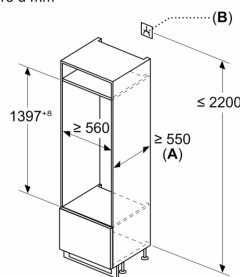

Tehničke informacije

- Desno otvaranje vrata, podesivo
- Ventilacija u podnožju, nije potrebno rezanje radne plohe
- Napon: 220 - 240 V V
- Klimatski razred: SN-ST

Dimenzije

- Ugradbene dimenzije (V x Š x D): 140 x 56 x 55 cm
- Dimenzije (V x Š x D): 140 x 56 x 55 cm

Maksimalna dopuštena težina prednjih dijelova jedinice
Postavljeni prednji dijelovi jedinice koji prelaze dopuštenu težinu mogu prouzročiti štetu i dovesti do funkcionalnog oštećenja šarki

Δ: Težina
A: Visina vrata uređaja uključujući šarke u mm
B: Šarka bez mogućnosti mekog zatvaranja, prednji dio jedinice u kg
C: Šarka za meko zatvaranje, prednji dio jedinice u kg

D: Moguće dodatno opterećenje u kg s vrlo teškim kompletom

A	B	C	D
1500-1750	22	22	
720-1400	19	19	B+5 / C+5
A1	15	19	
A2	15	19	

Mjere u mm

Mjere u mm

A: $\geq 560 \text{ mm}$ (preporučeno)

B: Utičnica

Mjere u mm

Mjere u mm

Preporučene dimenzije otvora za ravnu priрубnicu

F	R	X
16-19	0-3	2,5
20	0-1	3
	2-3	2,5
21	0-1	3
	2-3	2,5
22	0	4
	1	3,5
	2-3	3

Preporučene dimenzije otvora iz tablice moraju se poštvati kako bi se omogućilo nesmetano otvaranje vrata i izbjeglo oštećenje namještaja.