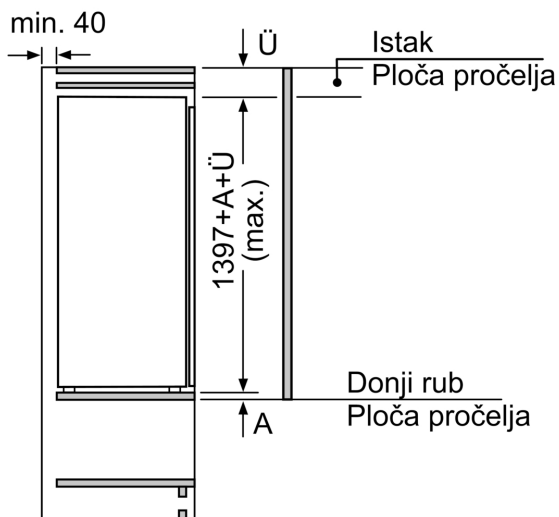

D: Moguće dodatno opterećenje u kg s vrlo teškim kompletom

A	B	C	D
1500-1750	22	22	
720-1400	19	19	B+5 / C+5
A1	15	19	
A2	15	19	

Mjere u mm

Mjere u mm

A: $\geq 560 \text{ mm}$ (preporučeno)

B: Utičnica

Mjere u mm

Mjere u mm

Preporučene dimenzije otvora za ravnu priрубnicu

F	R	X
16-19	0-3	2,5
20	0-1	3
	2-3	2,5
21	0-1	3
	2-3	2,5
22	0	4
	1	3,5
	2-3	3

Preporučene dimenzije otvora iz tablice moraju se poštvati kako bi se omogućilo nesmetano otvaranje vrata i izbjeglo oštećenje namještaja.