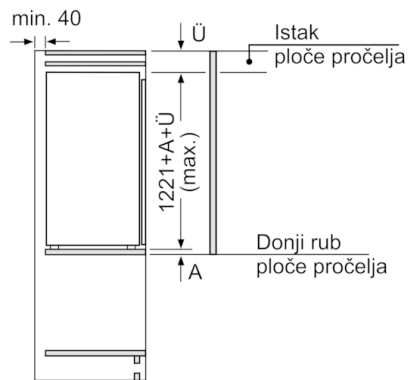

Svježina

- VitaFresh plus ladica s podesivom razinom vlage - voće i povrće čuva svježim do 2x duže

Dimenzije

- Dimenzije (V x Š x D): 122 x 56 x 55 cm
- Ugradbene dimenzije (V x Š x D): 122.5 x 56 x 55 cm

Tehničke informacije

- Desno otvaranje vrata, podesivo
- Priključna snaga: 90 W
- Napon: 220 - 240 V V
- Ručka za lakši transport

Pribor

- Držać za jaja
- Držać za boce

Osnovne informacije

Serie | 6, Ugradbeni hladnjak, 122.5 x 56 cm KIR41AF30

mjere u mm

mjere u mm

mjere u mm

Mjere u mm
Preporučene dimenzije otvora za ravnu prirubnicu

F	R	X
16-19	0-3	2,5
20	0-1	3
	2-3	2,5
21	0-1	3
	2-3	2,5
22	0	4
	1	3,5
	2-3	3

Preporučene dimenzije otvora moraju se poštivati kako bi se omogućilo nesmetano otvaranje vrata i izbjeglo oštećenje namještaja.