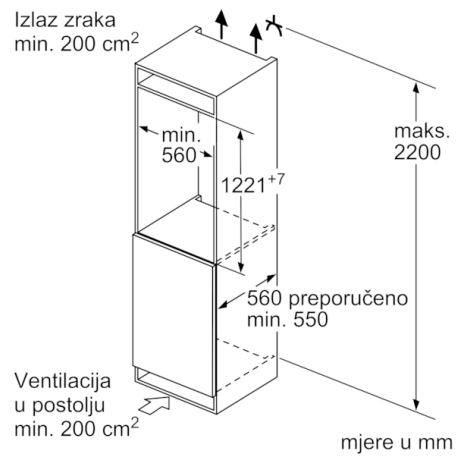

Dio za hlađenje

- Prostor za hlađenje: 211 l
- Br. površina za odlaganje od sigurnosnog stakla: 6 (podesive po visini: 5), od toga 1 VarioShelf djeljiva staklena polica, 1 EasyAccess polica za odlaganje na izvlačenje
- Br. velikih površina za odlaganje na vratima: 4, od toga 1 ladica za maslac / sir

Svježina

- VitaFresh plus ladica s podesivom razinom vlage - voće i povrće čuva svježim do 2x duže

Dimenzije

- Dimenzije (V x Š x D): 122 x 56 x 55 cm
- Ugradbene dimenzije (V x Š x D): 122.5 x 56 x 55 cm

Tehničke informacije

- Desno otvaranje vrata, podesivo
- Priključna snaga: 90 W
- Napon: 220 - 240 V V
- Ručka za lakši transport

Pribor

- Držać za jaja
- Držać za boce

Osnovne informacije

Serie | 6, Ugradbeni hladnjak, 122.5 x 56 cm KIR41AF30

mjere u mm

mjere u mm

mjere u mm

Mjere u mm
Preporučene dimenzije otvora za ravnu prirubnicu

F	R	X
16-19	0-3	2,5
20	0-1	3
	2-3	2,5
21	0-1	3
	2-3	2,5
22	0	4
	1	3,5
	2-3	3

Preporučene dimenzije otvora moraju se poštivati kako bi se omogućilo nesmetano otvaranje vrata i izbjeglo oštećenje namještaja.