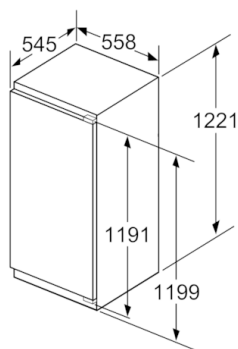

Svježina

- VitaFresh plus ladica s podesivom razinom vlage - voće i povrće čuva svježim do 2x duže

Dimenzije

- Dimenzije (V x Š x D): 122 x 56 x 55 cm
- Ugradbene dimenzije (V x Š x D): 122.5 x 56 x 55 cm

Tehničke informacije

- Desno otvaranje vrata, podesivo
- Priključna snaga: 90 W
- Napon: 220 - 240 V V
- Ručka za lakši transport

Pribor

- Držać za jaja
- Držać za boce

Osnovne informacije

Serie | 6, Ugradbeni hladnjak, 122.5 x 56 cm KIR41AF30

mjere u mm

mjere u mm

mjere u mm

Mjere u mm
Preporučene dimenzije otvora za ravnu prirubnicu

F	R	X
16-19	0-3	2,5
20	0-1	3
	2-3	2,5
21	0-1	3
	2-3	2,5
22	0	4
	1	3,5
	2-3	3

Preporučene dimenzije otvora moraju se poštivati kako bi se omogućilo nesmetano otvaranje vrata i izbjeglo oštećenje namještaja.