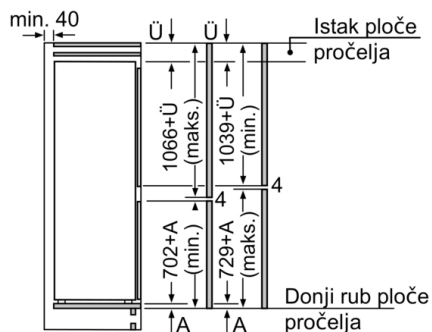

Navedene mjere vrata elementa vrijede za procjep vrata od 4 mm.

Mjere u mm

Mjere u mm
Preporučene dimenzije otvora za ravnu prirubnicu

	F	R	X
16-19	0-3	2,5	
	20	0-1	3
21	2-3	2,5	
	22	0-1	3
22	2-3	2,5	
		0	4
		1	3,5
	2-3	3	

Preporučene dimenzije otvora iz tablice moraju se poštivati kako bi se omogućilo nesmetano otvaranje vrata i izbjeglo oštećenje namještaja.