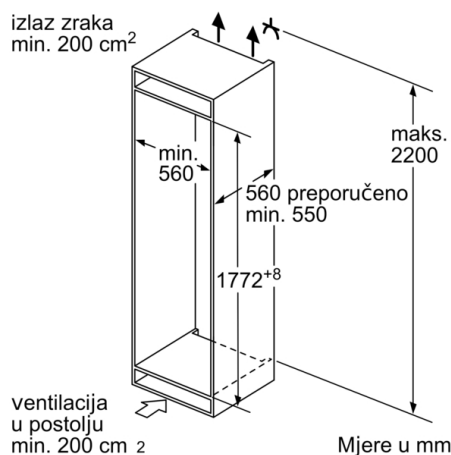

Serie 6, Ugradbeni hladnjak sa zamrzivačem na dnu, 177.2 x 55.8 cm, fiksna šarka KIN86AFF0

Mjere u mm

Navedene mjere vrata elementa vrijede za procjep vrata od 4 mm.

Mjere u mm

Mjere u mm
Preporučene dimenzije otvora za ravnu prirubnicu

	F	R	X
16-19	0-3	2,5	
	20	0-1	3
21	2-3	2,5	
	22	0-1	3
22	2-3	2,5	
		0	4
		1	3,5
	2-3	3	

Preporučene dimenzije otvora iz tablice moraju se poštivati kako bi se omogućilo nesmetano otvaranje vrata i izbjeglo oštećenje namještaja.

Δ Težina

A: Visina vrata uređaja uključujući šarke u mm

A	B	C	D
1500-1750	22	22	
720-1400	19	19	B+5 / C+5
A1	15	19	
A2	15	19