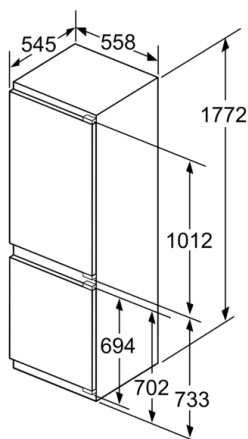

Serie 6, Ugradbeni hladnjak sa zamrzivačem na dnu, 177.2 x 55.8 cm, fiksna šarka KIN86AFF0

Mjere u mm