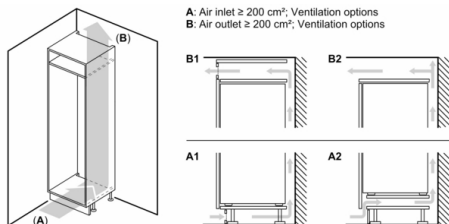

Δ Težina

A: Visina vrata uređaja uključujući šarke u mm

A	B	C	D
1500-1750	22	22	
720-1400	19	19	B+5 / C+5
A1	15	19	
A2	15	19