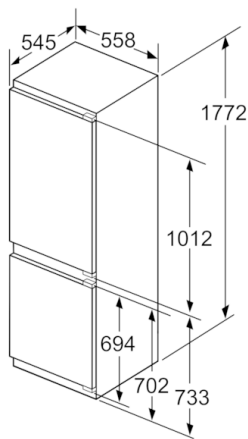

Dimenzije

- Dimenzije (V x Š x D): 177 x 56 x 55 cm
- Ugradbene dimenzije (V x Š x D): 177.5 x 56 x 55 cm

Tehničke informacije

- Desno otvaranje vrata, podesivo
- Priključna snaga: 90 W
- Napon: 220 - 240 V V

Mjere u mm

Mjere u mm

Navedene mjere vrata elementa vrijede za procjep vrata od 4 mm.

Mjere u mm

Mjere u mm
Preporučene dimenzije otvora za ravnu prirubnicu

F	R	X
16-19	0-3	2,5
20	0-1	3
	2-3	2,5
21	0-1	3
	2-3	2,5
22	0	4
	1	3,5
	2-3	3