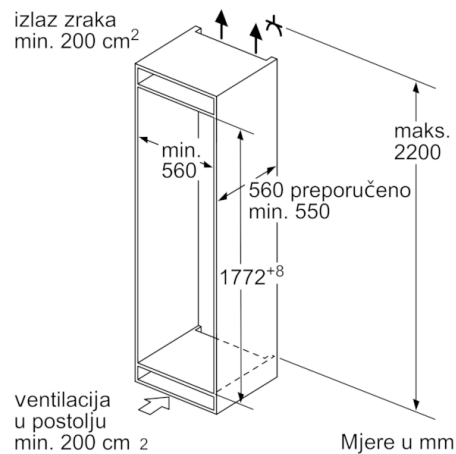

Dio za hlađenje

- Prostor za hlađenje: 188 l
- Br. površina za odlaganje od sigurnosnog stakla: 5 (podesive po visini: 4), od toga 1 VarioShelf djeljiva staklena polica, 1 EasyAccess polica za odlaganje na izvlačenje
- Br. velikih površina za odlaganje na vratima: 5, od toga 1 ladica za maslac / sir

Dimenzije

- Dimenzije (V x Š x D): 177 x 56 x 55 cm
- Ugradbene dimenzije (V x Š x D): 177.5 x 56 x 55 cm

Tehničke informacije

- Desno otvaranje vrata, podesivo
- Priključna snaga: 90 W
- Napon: 220 - 240 V V

- Procjena temeljena na rezultatima standardnih testova za 24 sata. Stvarna potrošnja energije ovisit će o načinu upotrebe uređaja

Osnovne informacije

**Serie | 6, Ugradbeni hladnjak sa zamrzivačem na dnu, 177.2 x 55.8 cm
KIN86AF30**

Mjere u mm

Mjere u mm

Navedene mjere vrata elementa vrijede za procjep vrata od 4 mm.

Mjere u mm

Mjere u mm
Preporučene dimenzije otvora za ravnu prirubnicu

F	R	X
16-19	0-3	2,5
20	0-1	3
	2-3	2,5
21	0-1	3
	2-3	2,5
22	0	4
	1	3,5
	2-3	3