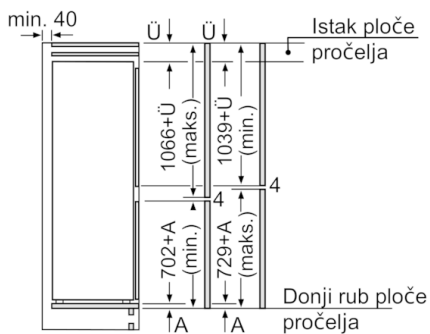

Dimenzije

- Dimenzije (V x Š x D): 177 x 56 x 55 cm
- Ugradbene dimenzije (V x Š x D): 177.5 x 56 x 55 cm

Tehničke informacije

- Desno otvaranje vrata, podesivo
- Priključna snaga: 90 W
- Napon: 220 - 240 V V

- Procjena temeljena na rezultatima standardnih testova za 24 sata. Stvarna potrošnja energije ovisit će o načinu upotrebe uređaja

Osnovne informacije

**Serie | 6, Ugradbeni hladnjak sa zamrzivačem na dnu, 177.2 x 55.8 cm
KIN86AF30**

Mjere u mm

Mjere u mm

Navedene mjere vrata elementa vrijede za procjep vrata od 4 mm.

Mjere u mm

Mjere u mm
Preporučene dimenzije otvora za ravnu prirubnicu

F	R	X
16-19	0-3	2,5
20	0-1	3
	2-3	2,5
21	0-1	3
	2-3	2,5
22	0	4
	1	3,5
	2-3	3