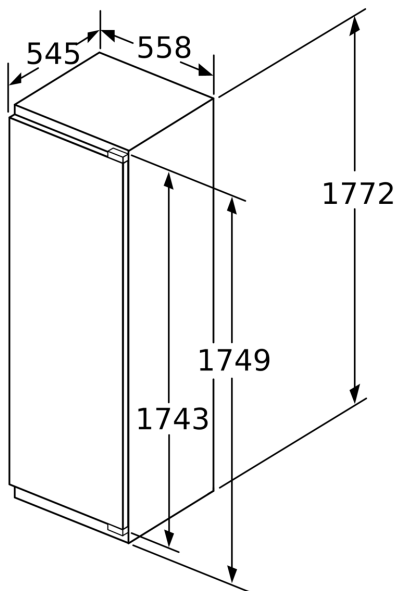

Serie 6, Ugradbeni hladnjak s pretincem za zamrzavanje, 177.5 x 56 cm, fiksna šarka KIL82AFF0

Maksimalna dopuštena težina prednjih dijelova jedinice
Postavljeni prednji dijelovi jedinice koji prelaze dopuštenu težinu mogu prouzročiti štetu i dovesti do funkcionalnog oštećenja šarki

Δ Težina
A: Visina vrata uređaja uključujući šarke u mm

B: Šarka bez mogućnosti mekog zatvaranja, prednji dio jedinice u kg

C: Šarka za meko zatvaranje, prednji dio jedinice u kg

D: Moguće dodatno opterećenje u kg s vrlo teškim kompletom

A	B	C	D
1500-1750	22	22	B+5 / C+5
720-1400	19	19	
A1	15	19	
A2	15	19	

mjere u mm

mjere u mm

Maksimalna dopuštena težina pročelja elementa

Montirana vrata kuhinjskog elementa koja prelaze dopuštenu težinu mogu uzrokovati oštećenja ili slabljenje funkcije šarke.

T: visina vrata uređaja uključujući šarku u mm:	neprigušenu šarku, vrata u kg:	prigušenu šarku, vrata u kg:
1500-1750	22	22