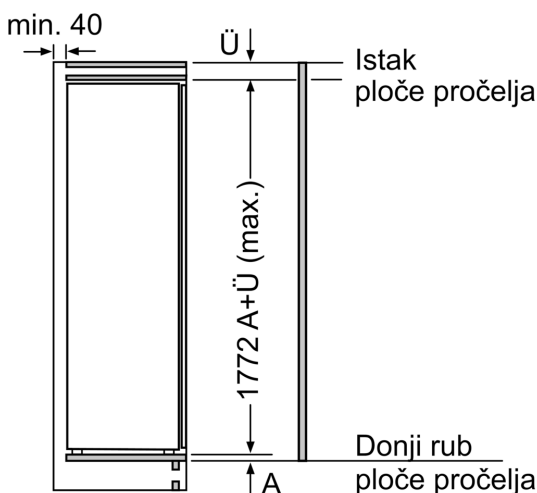

Serie 6, Ugradbeni hladnjak s pretincem za zamrzavanje, 177.5 x 56 cm, fiksna šarka KIL82AFF0

Maksimalna dopuštena težina prednjih dijelova jedinice
Postavljeni prednji dijelovi jedinice koji prelaze dopuštenu težinu mogu prouzročiti štetu i dovesti do funkcionalnog oštećenja šarki

Δ Težina
A: Visina vrata uređaja uključujući šarke u mm

B: Šarka bez mogućnosti mekog zatvaranja, prednji dio jedinice u kg

C: Šarka za meko zatvaranje, prednji dio jedinice u kg

D: Moguće dodatno opterećenje u kg s vrlo teškim kompletom

A	B	C	D
1500-1750	22	22	B+5 / C+5
720-1400	19	19	
A1	15	19	
A2	15	19	

mjere u mm

mjere u mm

Maksimalna dopuštena težina pročelja elementa

Montirana vrata kuhinjskog elementa koja prelaze dopuštenu težinu mogu uzrokovati oštećenja ili slabljenje funkcije šarke.

T: visina vrata uređaja uključujući šarku u mm:	neprigušenu šarku, vrata u kg:	prigušenu šarku, vrata u kg:
1500-1750	22	22