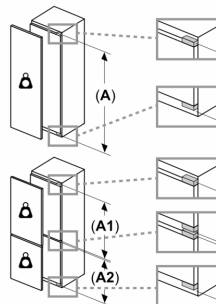

Serie 6, Ugradbeni hladnjak s pretincem za zamrzavanje, 177.5 x 56 cm, fiksna šarka KIL82AFF0

Maksimalna dopuštena težina prednjih dijelova jedinice
Postavljeni prednji dijelovi jedinice koji prelaze dopuštenu težinu mogu prouzročiti štetu i dovesti do funkcionalnog oštećenja šarki

Δ Težina
A: Visina vrata uređaja uključujući šarke u mm

B: Šarka bez mogućnosti mekog zatvaranja, prednji dio jedinice u kg

C: Šarka za meko zatvaranje, prednji dio jedinice u kg

D: Moguće dodatno opterećenje u kg s vrlo teškim kompletom

A	B	C	D
1500-1750	22	22	B+5 / C+5
720-1400	19	19	
A1	15	19	
A2	15	19