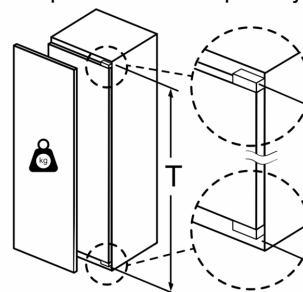

Δ Težina
 A: Visina vrata uređaja uključujući šarke u mm

B: Šarka bez mogućnosti mekog zatvaranja, prednji dio jedinice u kg

C: Šarka za meko zatvaranje, prednji dio jedinice u kg

D: Moguće dodatno opterećenje u kg s vrlo teškim kompletom

A	B	C	D
1500-1750	22	22	B+5 / C+5
720-1400	19	19	
A1	15	19	
A2	15	19	

mjere u mm

mjere u mm

Maksimalna dopuštena težina pročelja elementa

Montirana vrata kuhinjskog elementa koja prelaze dopuštenu težinu mogu uzrokovati oštećenja ili slabljenje funkcije šarke.

T: visina vrata uređaja uključujući šarku u mm:	neprigušenu šarku, vrata u kg:	prigušenu šarku, vrata u kg:
1500-1750	22	22

Mjere u mm
Preporučene dimenzije otvora
za ravnu prirubnicu

F	R	X
16-19	0-3	2,5
20	0-1	3
	2-3	2,5
21	0-1	3
	2-3	2,5
22	0	4
	1	3,5
	2-3	3

Preporučene dimenzije otvora iz tablice moraju se poštivati kako bi se omogućilo nesmetano otvaranje vrata i izbjeglo oštećenje namještaja.