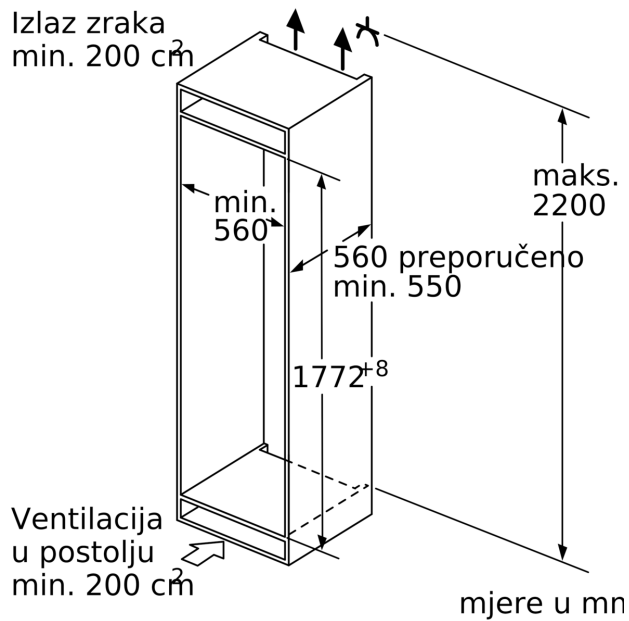

Serie 6, Ugradbeni hladnjak s pretincem za zamrzavanje, 177.5 x 56 cm, fiksna šarka KIL82AFF0

Maksimalna dopuštena težina prednjih dijelova jedinice
Postavljeni prednji dijelovi jedinice koji prelaze dopuštenu težinu mogu prouzročiti štetu i dovesti do funkcionalnog oštećenja šarki

Δ Težina
A: Visina vrata uređaja uključujući šarke u mm

B: Šarka bez mogućnosti mekog zatvaranja, prednji dio jedinice u kg

C: Šarka za meko zatvaranje, prednji dio jedinice u kg

D: Moguće dodatno opterećenje u kg s vrlo teškim kompletom

A	B	C	D
1500-1750	22	22	B+5 / C+5
720-1400	19	19	
A1	15	19	
A2	15	19	

mjere u mm

mjere u mm

Maksimalna dopuštena težina pročelja elementa

Montirana vrata kuhinjskog elementa koja prelaze dopuštenu težinu mogu uzrokovati oštećenja ili slabljenje funkcije šarke.

T: visina vrata uređaja uključujući šarku u mm:	neprigušenu šarku, vrata u kg:	prigušenu šarku, vrata u kg:
1500-1750	22	22