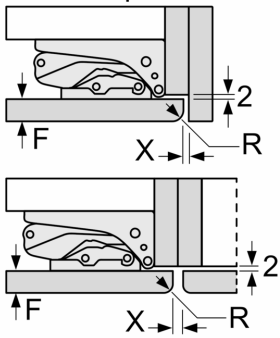

Δ Težina
 A: Visina vrata uređaja uključujući šarke u mm

B: Šarka bez mogućnosti mekog zatvaranja, prednji dio jedinice u kg

C: Šarka za meko zatvaranje, prednji dio jedinice u kg

D: Moguće dodatno opterećenje u kg s vrlo teškim kompletom

A	B	C	D
1500-1750	22	22	B+5 / C+5
720-1400	19	19	
A1	15	19	
A2	15	19	

mjere u mm

mjere u mm

Maksimalna dopuštena težina pročelja elementa

Montirana vrata kuhinjskog elementa koja prelaze dopuštenu težinu mogu uzrokovati oštećenja ili slabljenje funkcije šarke.

T: visina vrata uređaja uključujući šarku u mm:	neprigušenu šarku, vrata u kg:	prigušenu šarku, vrata u kg:
1500-1750	22	22

Mjere u mm
Preporučene dimenzije otvora
za ravnu prirubnicu

F	R	X
16-19	0-3	2,5
20	0-1	3
	2-3	2,5
21	0-1	3
	2-3	2,5
22	0	4
	1	3,5
	2-3	3

Preporučene dimenzije otvora iz tablice moraju se poštivati kako bi se omogućilo nesmetano otvaranje vrata i izbjeglo oštećenje namještaja.