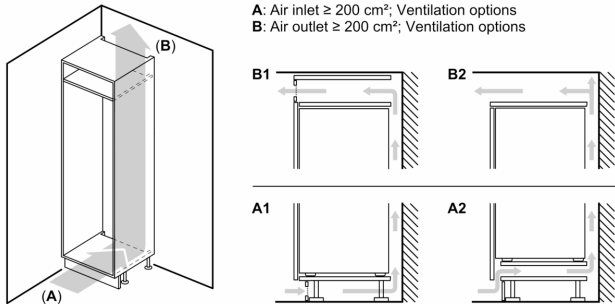

Serie 6, Ugradbeni hladnjak s pretincem za zamrzavanje, 177.5 x 56 cm, fiksna šarka KIL82AFF0

Maksimalna dopuštena težina prednjih dijelova jedinice
Postavljeni prednji dijelovi jedinice koji prelaze dopuštenu težinu mogu prouzročiti štetu i dovesti do funkcionalnog oštećenja šarki

Δ Težina
A: Visina vrata uređaja uključujući šarke u mm

B: Šarka bez mogućnosti mekog zatvaranja, prednji dio jedinice u kg

C: Šarka za meko zatvaranje, prednji dio jedinice u kg

D: Moguće dodatno opterećenje u kg s vrlo teškim kompletom

A	B	C	D
1500-1750	22	22	B+5 / C+5
720-1400	19	19	
A1	15	19	
A2	15	19