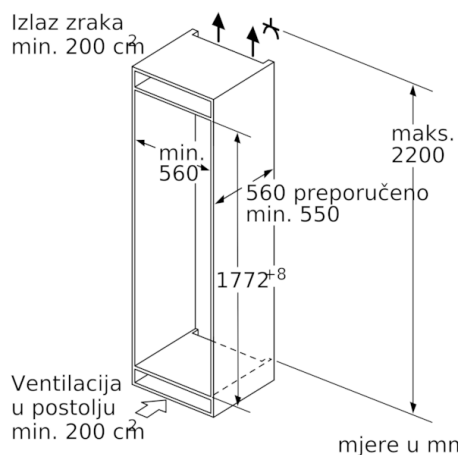

**Serie | 6, Ugradbeni hladnjak s odjeljkom zamrzivača, 177.5 x 56 cm
KIL82AF30**

mjere u mm

Maksimalna dopuštena težina pročelja elementa

Montirana vrata kuhinjskog elementa koja prelaze dopuštenu težinu mogu uzrokovati oštećenja ili slabljenje funkcije šarke.

T: visina vrata uređaja uključujući šarku u mm:	neprigušenu vrata u kg:	prigušenu šarku, vrata u kg:
1500-1750	22	22

Mjere u mm
Preporučene dimenzije otvora za ravnu prirubnicu

F	R	X
16-19	0-3	2,5
20	0-1	3
	2-3	2,5
21	0-1	3
	2-3	2,5
22	0	4
	1	3,5
	2-3	3

Preporučene dimenzije otvora iz tablice moraju se poštivati kako bi se omogućilo nesmetano otvaranje vrata i izbjeglo oštećenje namještaja.