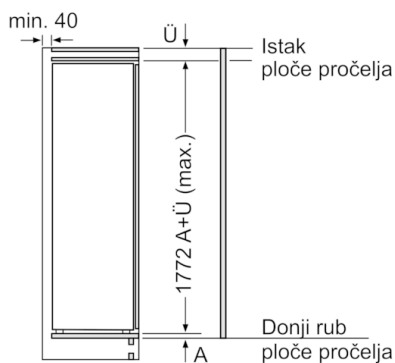

- Procjena temeljena na rezultatima standardnih testova za 24 sata. Stvarna potrošnja energije ovisit će o načinu upotrebe uređaja

Osnovne informacije

**Serie | 6, Ugradbeni hladnjak s odjeljkom zamrzivača, 177.5 x 56 cm
KIL82AF30**

mjere u mm

mjere u mm

mjere u mm

Maksimalna dopuštena težina pročelja elementa

Montirana vrata kuhinjskog elementa koja prelaze dopuštenu težinu mogu uzrokovati oštećenja ili slabljenje funkcije šarke.

T: visina vrata uređaja uključujući šarku u mm:	neprigušenu vrata u kg:	prigušenu šarku, vrata u kg:
1500-1750	22	22

Mjere u mm
Preporučene dimenzije otvora za ravnu prirubnicu

F	R	X
16-19	0-3	2,5
20	0-1	3
	2-3	2,5
21	0-1	3
	2-3	2,5
22	0	4
	1	3,5
	2-3	3

Preporučene dimenzije otvora iz tablice moraju se poštivati kako bi se omogućilo nesmetano otvaranje vrata i izbjeglo oštećenje namještaja.