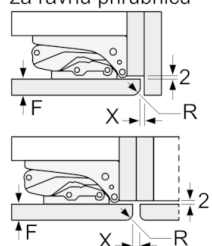

mjere u mm

mjere u mm

mjere u mm

Maksimalna dopuštena težina pročelja elementa

Montirana vrata kuhinjskog elementa koja prelaze dopuštenu težinu mogu uzrokovati oštećenja ili slabljenje funkcije šarke.

T: visina vrata uređaja uključujući šarku u mm:	neprigušenu vrata u kg:	prigušenu šarku, vrata u kg:
1500-1750	22	22

Mjere u mm
Preporučene dimenzije otvora za ravnu prirubnicu

F	R	X
16-19	0-3	2,5
20	0-1	3
	2-3	2,5
21	0-1	3
	2-3	2,5
22	0	4
	1	3,5
	2-3	3

Preporučene dimenzije otvora iz tablice moraju se poštivati kako bi se omogućilo nesmetano otvaranje vrata i izbjeglo oštećenje namještaja.