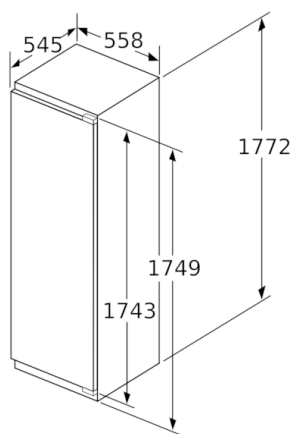

**Serie | 6, Ugradbeni hladnjak s odjeljkom zamrzivača, 177.5 x 56 cm
KIL82AF30**

mjere u mm