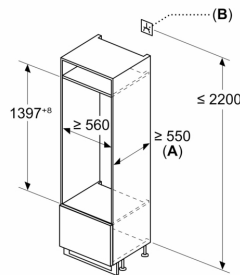

Dimenzije

- Ugradbene dimenzije (V x Š x D): 140 x 56 x 55 cm
- Dimenzije (V x Š x D): 140 x 56 x 55 cm

Pribor

- Držač za jaja, Posudica za kockice leda
- Procjena temeljena na rezultatima standardnih testova za 24 sata. Stvarna potrošnja energije ovisit će o načinu upotrebe uređaja

Δ : Težina

A: Visina vrata uređaja uključujući šarke u mm

B: Šarka bez mogućnosti mekog zatvaranja, prednji dio jedinice u kg

C: Šarka za meko zatvaranje, prednji dio jedinice u kg

D: Moguće dodatno opterećenje u kg s vrlo teškim kompletom

A	B	C	D
1500-1750	22	22	B+5 / C+5
720-1400	19	19	
A1	15	19	
A2	15	19	

Mjere u mm

Mjere u mm

A: ≥ 560 mm (preporučeno)

B: Utičnica

Mjere u mm

Mjere u mm
 Preporučene dimenzije otvora za ravnu pribudnicu

F	R	X
16-19	0-3	2,5
20	0-1	3
	2-3	2,5
21	0-1	3
	2-3	2,5
22	0	4
	1	3,5
	2-3	3

Preporučene dimenzije otvora iz tablice moraju se poštivati kako bi se omogućilo nesmetano otvaranje vrata i izbjeglo oštećenje namještaja.