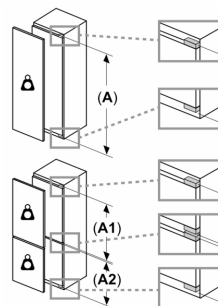

Serie 6, Ugradbeni hladnjak s pretincem za zamrzavanje, 140 x 56 cm, fiksna šarka KIL52AFE0

Maksimalna dopuštena težina prednjih dijelova jedinice
Postavljeni prednji dijelovi jedinice koji prelaze dopuštenu težinu mogu prouzročiti štetu i dovesti do funkcionalnog oštećenja šarki

Δ : Težina

A: Visina vrata uređaja uključujući šarke u mm

B: Šarka bez mogućnosti mekog zatvaranja, prednji dio jedinice u kg

C: Šarka za meko zatvaranje, prednji dio jedinice u kg

D: Moguće dodatno opterećenje u kg s vrlo teškim kompletom

A	B	C	D
1500-1750	22	22	B+5 / C+5
720-1400	19	19	
A1	15	19	
A2	15	19