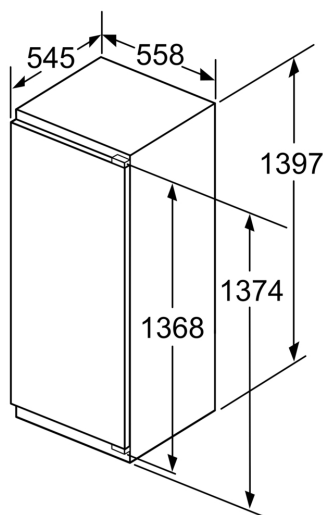

Dimenzije

- Ugradbene dimenzije (V x Š x D): 140 x 56 x 55 cm
- Dimenzije (V x Š x D): 140 x 56 x 55 cm

Pribor

- Držač za jaja, Posudica za kockice leda
- Procjena temeljena na rezultatima standardnih testova za 24 sata. Stvarna potrošnja energije ovisit će o načinu upotrebe uređaja

Δ : Težina

A: Visina vrata uređaja uključujući šarke u mm

B: Šarka bez mogućnosti mekog zatvaranja, prednji dio jedinice u kg

C: Šarka za meko zatvaranje, prednji dio jedinice u kg

D: Moguće dodatno opterećenje u kg s vrlo teškim kompletom

A	B	C	D
1500-1750	22	22	B+5 / C+5
720-1400	19	19	
A1	15	19	
A2	15	19	

Mjere u mm

Mjere u mm

A: ≥ 560 mm (preporučeno)

B: Utičnica

Mjere u mm

Mjere u mm
 Preporučene dimenzije otvora za ravnu pribudnicu

F	R	X
16-19	0-3	2,5
20	0-1	3
	2-3	2,5
21	0-1	3
	2-3	2,5
22	0	4
	1	3,5
	2-3	3

Preporučene dimenzije otvora iz tablice moraju se poštivati kako bi se omogućilo nesmetano otvaranje vrata i izbjeglo oštećenje namještaja.