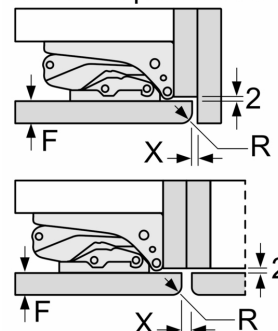

Δ : Težina

A: Visina vrata uređaja uključujući šarke u mm

B: Šarka bez mogućnosti mekog zatvaranja, prednji dio jedinice u kg

C: Šarka za meko zatvaranje, prednji dio jedinice u kg

D: Moguće dodatno opterećenje u kg s vrlo teškim kompletom

A	B	C	D
1500-1750	22	22	B+5 / C+5
720-1400	19	19	
A1	15	19	
A2	15	19	

Mjere u mm

Mjere u mm

A: ≥ 560 mm (preporučeno)

B: Utičnica

Mjere u mm

Mjere u mm
 Preporučene dimenzije otvora za ravnu pribudnicu

F	R	X
16-19	0-3	2,5
20	0-1	3
	2-3	2,5
21	0-1	3
	2-3	2,5
22	0	4
	1	3,5
	2-3	3

Preporučene dimenzije otvora iz tablice moraju se poštivati kako bi se omogućilo nesmetano otvaranje vrata i izbjeglo oštećenje namještaja.