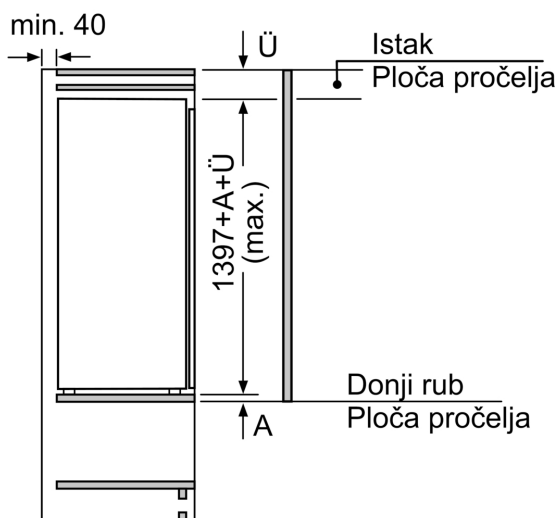

Dimenzije

- Ugradbene dimenzije (V x Š x D): 140 x 56 x 55 cm
- Dimenzije (V x Š x D): 140 x 56 x 55 cm

Pribor

- Držač za jaja, Posudica za kockice leda
- Procjena temeljena na rezultatima standardnih testova za 24 sata. Stvarna potrošnja energije ovisit će o načinu upotrebe uređaja

Δ : Težina

A: Visina vrata uređaja uključujući šarke u mm

B: Šarka bez mogućnosti mekog zatvaranja, prednji dio jedinice u kg

C: Šarka za meko zatvaranje, prednji dio jedinice u kg

D: Moguće dodatno opterećenje u kg s vrlo teškim kompletom

A	B	C	D
1500-1750	22	22	B+5 / C+5
720-1400	19	19	
A1	15	19	
A2	15	19	

Mjere u mm

Mjere u mm

A: ≥ 560 mm (preporučeno)

B: Utičnica

Mjere u mm

Mjere u mm
 Preporučene dimenzije otvora za ravnu pribudnicu

F	R	X
16-19	0-3	2,5
20	0-1	3
	2-3	2,5
21	0-1	3
	2-3	2,5
22	0	4
	1	3,5
	2-3	3

Preporučene dimenzije otvora iz tablice moraju se poštivati kako bi se omogućilo nesmetano otvaranje vrata i izbjeglo oštećenje namještaja.