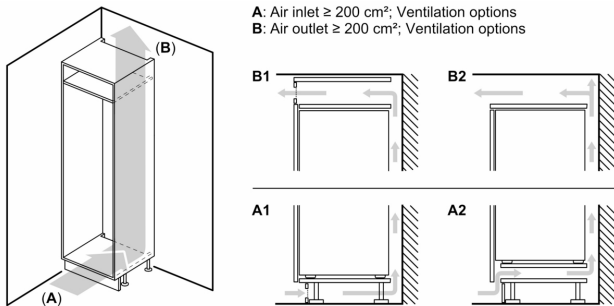

Serie 6, Ugradbeni hladnjak s pretincem za zamrzavanje, 140 x 56 cm, fiksna šarka KIL52AFE0

Maksimalna dopuštena težina prednjih dijelova jedinice
Postavljeni prednji dijelovi jedinice koji prelaze dopuštenu težinu mogu prouzročiti štetu i dovesti do funkcionalnog oštećenja šarki

Δ : Težina

A: Visina vrata uređaja uključujući šarke u mm

B: Šarka bez mogućnosti mekog zatvaranja, prednji dio jedinice u kg

C: Šarka za meko zatvaranje, prednji dio jedinice u kg

D: Moguće dodatno opterećenje u kg s vrlo teškim kompletom

A	B	C	D
1500-1750	22	22	B+5 / C+5
720-1400	19	19	
A1	15	19	
A2	15	19