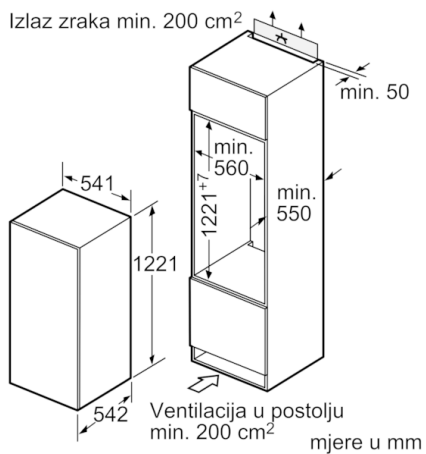

#### Dimenzije

#### **Dio za zamrzavanje**

- Pretinac za zamrzavanje
- Pretinac za zamrzavanje

#### **Tehničke informacije**

- Desno otvaranje vrata, podesivo
- Ugradbene dimenzije (V x Š x D): 122.5 x 56 x 55 cm
- Dimenzije (V x Š x D): 122 x 54 x 54 cm
- Priključna snaga: 90 W
- Napon: 220 - 240 V V

#### **Pribor**

- Držač za jaja

**Serie | 2, Ugradbeni hladnjak s odjeljkom zamrzivača, 122.5 x 56 cm  
KIL24V60**

Mjere u mm  
Preporučene dimenzije otvora  
za ravnu priрубnicu

F	R	X
16-19	0-3	2,5
20	0-1	3
	2-3	2,5
21	0-1	3
	2-3	2,5
22	0	4
	1	3,5
	2-3	3