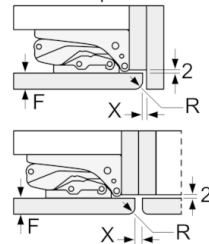

#### **Tehničke informacije**

- Desno otvaranje vrata, podesivo
- Ugradbene dimenzije (V x Š x D): 122.5 x 56 x 55 cm
- Dimenzije (V x Š x D): 122 x 54 x 54 cm
- Priključna snaga: 90 W
- Napon: 220 - 240 V V

#### **Pribor**

- Držač za jaja

**Serie | 2, Ugradbeni hladnjak s odjeljkom zamrzivača, 122.5 x 56 cm  
KIL24V60**

Mjere u mm  
Preporučene dimenzije otvora  
za ravnu priрубnicu

F	R	X
16-19	0-3	2,5
20	0-1	3
	2-3	2,5
21	0-1	3
	2-3	2,5
22	0	4
	1	3,5
	2-3	3

Preporučene dimenzije otvora iz tablice moraju se poštivati kako bi se omogućilo nesmetano otvaranje vrata i izbjeglo oštećenje namještaja.