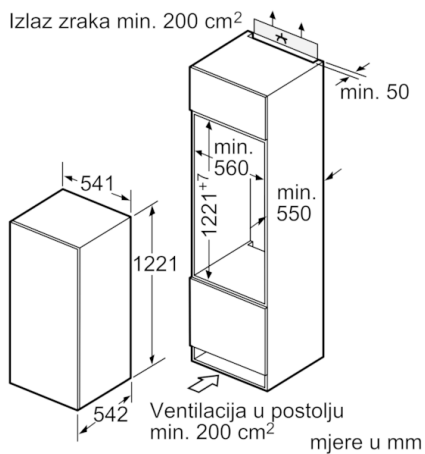

Dio za zamrzavanje

- Pretinac za zamrzavanje
- Pretinac za zamrzavanje

Tehničke informacije

- Desno otvaranje vrata, podesivo
- Ugradbene dimenzije (V x Š x D): 122.5 x 56 x 55 cm
- Dimenzije (V x Š x D): 122 x 54 x 54 cm
- Priključna snaga: 90 W
- Napon: 220 - 240 V V

Pribor

- Držač za jaja

Osnovne informacije

**Serie | 2, Ugradbeni hladnjak s odjeljkom zamrzivača, 122.5 x 56 cm
KIL24V51**

Mjere u mm
Preporučene dimenzije otvora za ravnu priрубnicu

F	R	X
16-19	0-3	2,5
20	0-1	3
	2-3	2,5
21	0-1	3
	2-3	2,5
22	0	4
	1	3,5
	2-3	3

Preporučene dimenzije otvora iz tablice moraju se poštivati kako bi se omogućilo nesmetano otvaranje vrata i izbjeglo oštećenje namještaja.