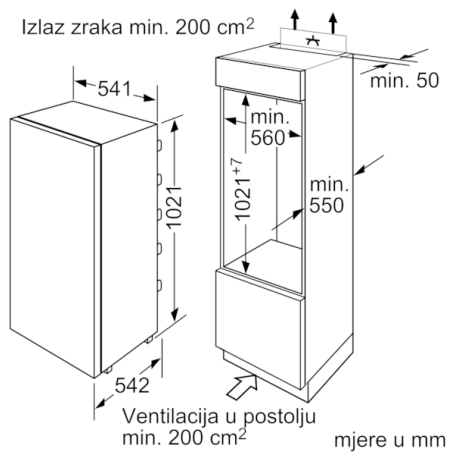

Dio za zamrzavanje

- Pretinac za zamrzavanje

Tehničke informacije

- Desno otvaranje vrata, podesivo
- Priključna snaga: 90 W
- Napon: 220 - 240 V V

Dimenzije

- Ugradbene dimenzije (V x Š x D): 102.5 x 56 x 55 cm
- Dimenzije (V x Š x D): 102 x 54 x 54 cm

Pribor

- Držač za jaja

Osnovne informacije

Pribor

- KFZ30AX0

Učinkovitost i potrošnja

**Serie | 2, Ugradbeni hladnjak s odjeljkom zamrzivača, 102.5 x 56 cm
KIL20V60**

Mjere u mm
Preporučene dimenzije otvora za ravnu pribudnicu

F	R	X
16-19	0-3	2,5
20	0-1	3
	2-3	2,5
21	0-1	3
	2-3	2,5
22	0	4
	1	3,5
	2-3	3

Preporučene dimenzije otvora iz tablice moraju se poštivati kako bi se omogućilo nesmetano otvaranje vrata i izbjeglo oštećenje namještaja.