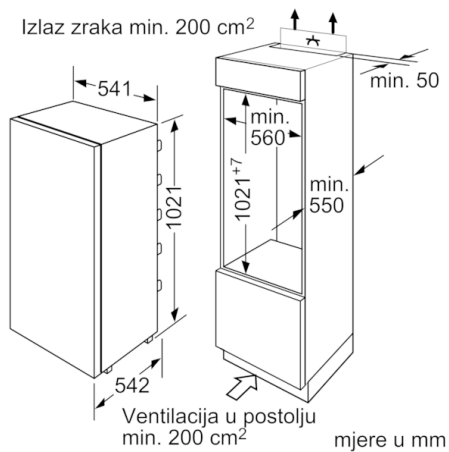

Osnovne informacije

- Unutrašnjost laka za čišćenje
- Unutrašnjost opremljena sa metalnim aplikacijama
- Mehansko uravnavanje temperature
- 1 kompresor / 1 krug hlađenja

Dio za hlađenje

- Automatsko odmrzavanje hladnjaka
- Broj polica za odlaganje u vratima: 4
- Broj površina za odlaganje od sigurnosnog stakla: 4, od toga podesive po visini: 3
- MultiBox: prozirna ladica s valovitim dnom, savršena za pohranu voća i povrća
- LED osvjetljenje

Dio za zamrzavanje

- Pretinac za zamrzavanje

Tehničke informacije

- Energetski razred: A+ (na skali energetskih razreda od A+++ do D)
- Potrošnja energije: 203 kWh godišnje
- Ukupni upotrebljivi volumen: 158 l
- Prostor za hlađenje 4 - 8 °C: 141 l
- ****- Prostor za zamrzavanje: 17 l
- Učinak zamrzavanja: 2 kg/24 h
- Pohranjivanje u slučaju kvarova: 10 h
- Buka: 38 dB(A) re 1 pW
- Klimatski razred ST
- Desno otvaranje vrata, podesivo
- Ugradbene dimenzije (V x Š x D): 102.5 x 56 x 55 cm
- Dimenzije (V x Š x D): 102 x 54 x 54 cm
- Priključna snaga: 90 W

Pribor

- Držač za jaja

**Serie | 2, Ugradbeni hladnjak s odjeljkom zamrzivača, 102.5 x 56 cm
KIL20V51**

Mjere u mm
Preporučene dimenzije otvora
za ravnu prirubnicu

F	R	X
16-19	0-3	2,5
20	0-1	3
	2-3	2,5
21	0-1	3
	2-3	2,5
22	0	4
	1	3,5
	2-3	3

Preporučene dimenzije otvora iz tablice moraju se poštivati kako bi se omogućilo nesmetano otvaranje vrata i izbjeglo oštećenje namještaja.