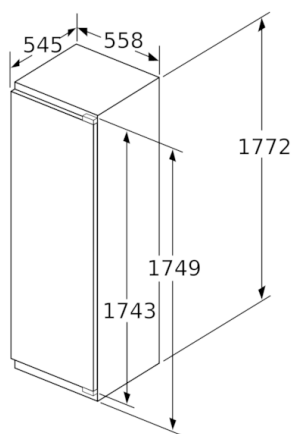

**Serie | 8, Ugradbeni hladnjak s odjeljkom zamrzivača, 177.5 x 56 cm
KIF82PFF0**

mjere u mm