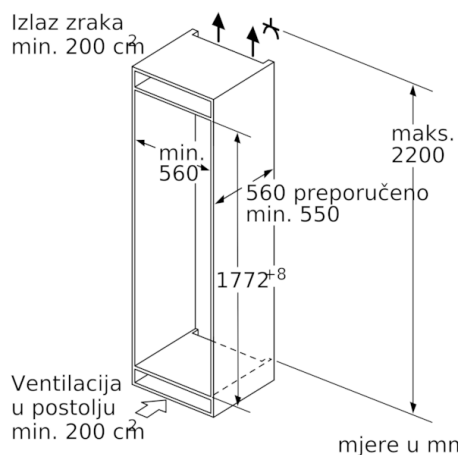

#### Dimenzije

- Dimenzije (V x Š x D): 177 x 56 x 55 cm
- Ugradbene dimenzije (V x Š x D): 177.5 x 56 x 55 cm

#### Pribor

- 3 x Posuda za jaja, 1 x Posuda za ledene kocke, 1 x A\*\*0024

#### Pribor

**Serie | 8, Ugradbeni hladnjak s odjeljkom zamrzivača, 177.5 x 56 cm  
KIF82PFF0**

mjere u mm

mjere u mm

mjere u mm

Maksimalna dopuštena težina pročelja elementa

Montirana vrata kuhinjskog elementa koja prelaze dopuštenu težinu mogu uzrokovati oštećenja ili slabljenje funkcije šarke.

T: visina vrata uređaja uključujući šarku u mm:	neprigušenu vrata u kg:	prigušenu šarku, vrata u kg:
1500-1750	22	22

Mjere u mm  
Preporučene dimenzije otvora za ravnu prirubnicu

F	R	X
16-19	0-3	2,5
20	0-1	3
	2-3	2,5
21	0-1	3
	2-3	2,5
22	0	4
	1	3,5
	2-3	3