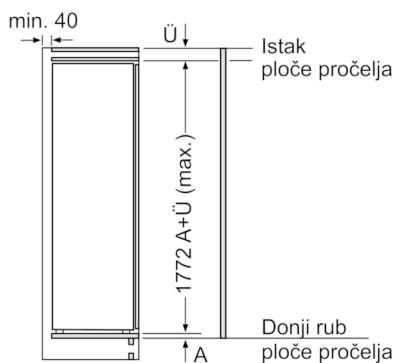

#### Dimenzije

- Dimenzije (V x Š x D): 177 x 56 x 55 cm
- Ugradbene dimenzije (V x Š x D): 177.5 x 56 x 55 cm

#### Pribor

**Serie | 8, Ugradbeni hladnjak s odjeljkom zamrzivača, 177.5 x 56 cm  
KIF82PFF0**

mjere u mm

mjere u mm

mjere u mm

Maksimalna dopuštena težina pročelja elementa

Montirana vrata kuhinjskog elementa koja prelaze dopuštenu težinu mogu uzrokovati oštećenja ili slabljenje funkcije šarke.

T: visina vrata uređaja uključujući šarku u mm:	neprigušenu vrata u kg:	prigušenu šarku, vrata u kg:
1500-1750	22	22

Mjere u mm  
Preporučene dimenzije otvora za ravnu prirubnicu

F	R	X
16-19	0-3	2,5
20	0-1	3
	2-3	2,5
21	0-1	3
	2-3	2,5
22	0	4
	1	3,5
	2-3	3

Preporučene dimenzije otvora iz tablice moraju se poštivati kako bi se omogućilo nesmetano otvaranje vrata i izbjeglo oštećenje namještaja.