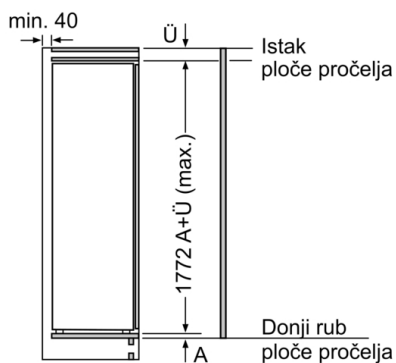

mjere u mm

Maksimalna dopuštena težina pročelja elementa

Montirana vrata kuhinjskog elementa koja prelaze dopuštenu težinu mogu uzrokovati oštećenja ili slabljenje funkcije šarke.

T: visina vrata uređaja uključujući šarku u mm:	neprigušenu vrata u kg:	prigušenu vrata u kg:
1500-1750	22	22

Mjere u mm Preporučene dimenzije otvora za ravnu pribudnicu

F	R	X
16-19	0-3	2,5
20	0-1	3
21	2-3	2,5
	0-1	3
22	2-3	2,5
	0	4
	1	3,5
	2-3	3

Preporučene dimenzije otvora iz tablice moraju se poštivati kako bi se omogućilo nesmetano otvaranje vrata i izbjeglo oštećenje namještaja.