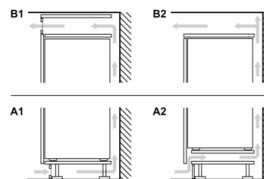

Serie 8, Ugradbeni hladnjak, 177.5 x 56 cm, fiksna šarka KIF81PFE0

Maksimalna dopuštena težina pročelja elementa

Montirana vrata kuhinjskog elementa koja prelaze dopuštenu težinu mogu uzrokovati oštećenja ili slabljenje funkcije šarke.

T: visina vrata uređaja uključujući šarku u mm:	neprigušenu vrata u kg:	prigušenu vrata u kg:
1500-1750	22	22

Mjere u mm Preporučene dimenzije otvora za ravnu pribudnicu

F	R	X
16-19	0-3	2,5
20	0-1	3
21	2-3	2,5
	0-1	3
22	2-3	2,5
	0	4
	1	3,5
	2-3	3

Preporučene dimenzije otvora iz tablice moraju se poštivati kako bi se omogućilo nesmetano otvaranje vrata i izbjeglo oštećenje namještaja.