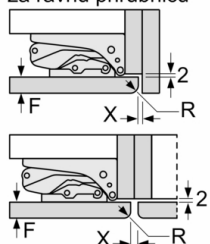

Mjere u mm Preporučene dimenzije otvora za ravnu pribudnicu

F	R	X
16-19	0-3	2,5
20	0-1	3
21	2-3	2,5
	0-1	3
22	2-3	2,5
	0	4
	1	3,5
	2-3	3

Preporučene dimenzije otvora iz tablice moraju se poštivati kako bi se omogućilo nesmetano otvaranje vrata i izbjeglo oštećenje namještaja.