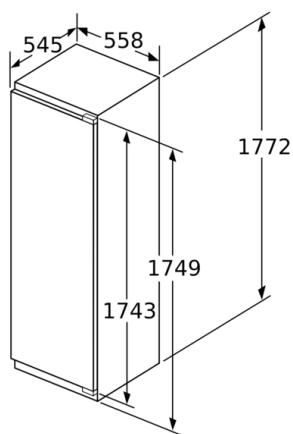

Serie 8, Ugradbeni hladnjak, 177.5 x 56 cm, fiksna šarka KIF81PFE0

mjere u mm