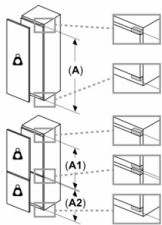

Serie 8, Ugradbeni hladnjak, 177.5 x 56 cm, fiksna šarka KIF81PFE0

Maksimalna dopuštena težina prednjih dijelova jedinice
jedinice
Postavljivi prednji dijelovi jedinice koji prelaze dopuštenu težinu mogu prozročiti štetu i dovesti do funkcionalnog oštećenja šarki

Δ Težina
A: Visina vrata uređaja uključujući šarke u mm
B: Šarka bez mogućnosti mekog zatvaranja, prednji dio jedinice u kg
C: Šarka za meko zatvaranje, prednji dio jedinice u kg
D: Moguće dodatno opterećenje u kg s vrlo teškim kompletom

A	B	C	D
1500-1750	22	22	
720-1400	19	19	B+5 / C+5
A1	15	19	
A2	15	19