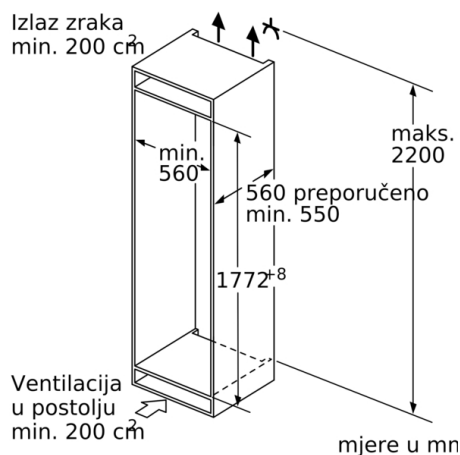

Serie 8, Ugradbeni hladnjak, 177.5 x 56 cm, fiksna šarka KIF81PFE0

mjere u mm

Maksimalna dopuštena težina pročelja elementa

Montirana vrata kuhinjskog elementa koja prelaze dopuštenu težinu mogu uzrokovati oštećenja ili slabljenje funkcije šarke.

T: visina vrata uređaja uključujući šarku u mm:	neprigušenu vrata u kg:	prigušenu vrata u kg:
1500-1750	22	22

Mjere u mm Preporučene dimenzije otvora za ravnu pribudnicu

F	R	X
16-19	0-3	2,5
20	0-1	3
21	2-3	2,5
	0-1	3
22	2-3	2,5
	0	4
	1	3,5
	2-3	3

Preporučene dimenzije otvora iz tablice moraju se poštivati kako bi se omogućilo nesmetano otvaranje vrata i izbjeglo oštećenje namještaja.