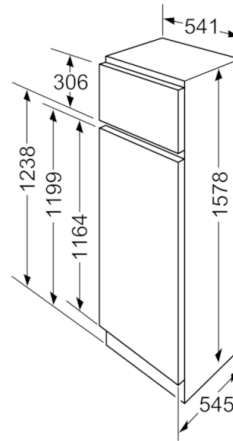

Pribor

- Posudica za maslac, Držač za jaja, Posudica za kockice leda

Serie | 4, Ugradbeni hladnjak sa zamrzivačem na vrhu KID28A21IE

Navedene mjere vrata elementa vrijede za procjep vrata od 4 mm. Kod primjene neke druge širine procjepa (maks. 14 mm) moraju se prilagoditi mjere.

mjere u mm

mjere u mm

Izlaz zraka min. 200 cm^2

Ventilacija u postolju min. 200 cm^2

mjere u mm