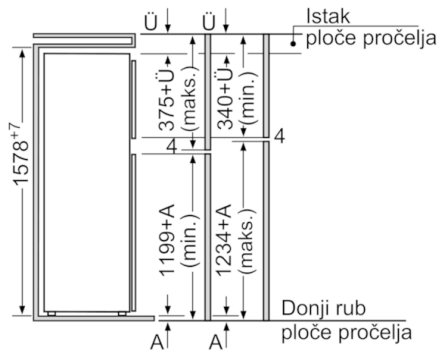

Dio za zamrzavanje

- Super zamrzavanje s automatikom za zamrzavanje
- ****-Ledenica
- Broj mrežastih polica podesivih po visini: 1

Tehničke informacije

- Energetski razred: A+
- Potrošnja energije: 256 kWh godišnje
- Ukupni upotrebljivi volumen: 255 l
- Prostor za hlađenje: 214 l
- ****- Prostor za zamrzavanje: 41 l
- Učinak zamrzavanja: 2 kg/24 h
- Pohranjivanje u slučaju kvarova: 17 h
- Buka: 39 dB(A) re 1 pW
- Klimatski razred SN-ST
- Desno otvaranje vrata, podesivo
- Dimenzije (V x Š x D): 158 x 54 x 55 cm
- Ugradbene dimenzije (V x Š x D): 158 x 56 x 55 cm
- Priključna snaga: 90 W

Pribor

- Posudica za maslac, Držač za jaja, Posudica za kockice leda

Serie | 4, Ugradbeni hladnjak sa zamrzivačem na vrhu KID28A21IE

Navedene mjere vrata elementa vrijede za procjep vrata od 4 mm. Kod primjene neke druge širine procjepa (maks. 14 mm) moraju se prilagoditi mjere.

mjere u mm

mjere u mm

Izlaz zraka min. 200 cm^2

Ventilacija u postolju min. 200 cm^2

mjere u mm