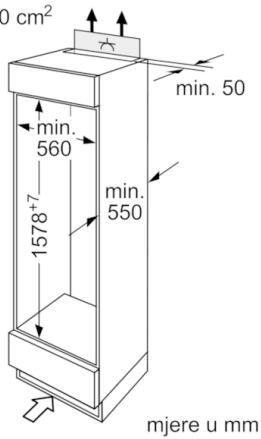

Dio za zamrzavanje

- Super zamrzavanje s automatikom za zamrzavanje
- ****-Ledenica
- Broj mrežastih polica podesivih po visini: 1

Tehničke informacije

- Energetski razred: A+
- Potrošnja energije: 256 kWh godišnje
- Ukupni upotrebljivi volumen: 255 l
- Prostor za hlađenje: 214 l
- ****- Prostor za zamrzavanje: 41 l
- Učinak zamrzavanja: 2 kg/24 h
- Pohranjivanje u slučaju kvarova: 17 h
- Buka: 39 dB(A) re 1 pW
- Klimatski razred SN-ST
- Desno otvaranje vrata, podesivo
- Dimenzije (V x Š x D): 158 x 54 x 55 cm
- Ugradbene dimenzije (V x Š x D): 158 x 56 x 55 cm
- Priključna snaga: 90 W

Pribor

- Posudica za maslac, Držač za jaja, Posudica za kockice leda

Serie | 4, Ugradbeni hladnjak sa zamrzivačem na vrhu KID28A21IE

Navedene mjere vrata elementa vrijede za procjep vrata od 4 mm. Kod primjene neke druge širine procjepa (maks. 14 mm) moraju se prilagoditi mjere.

mjere u mm

mjere u mm

Izlaz zraka min. 200 cm^2

Ventilacija u postolju min. 200 cm^2

mjere u mm