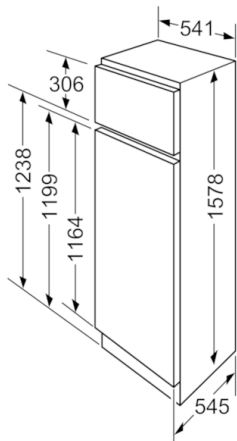

### **Dio za zamrzavanje**

- Super zamrzavanje sa automatikom
- Broj mrežastih polica podesivih po visini: 1

### **Pribor**

- Posudica za maslac, Držač za jaja, Posudica za kockice leda

**Serie | 4, Ugradbeni hladnjak sa zamrzivačem na vrhu, 157.8 x 54.1 cm  
KID28A21**

mjere u mm

Izlaz zraka min. 200 cm<sup>2</sup>

mjere u mm

Navedene mjere vrata elementa vrijede za procjep vrata od 4 mm. Kod primjene neke druge širine procjepa (maks. 14 mm) moraju se prilagoditi mjere.

mjere u mm