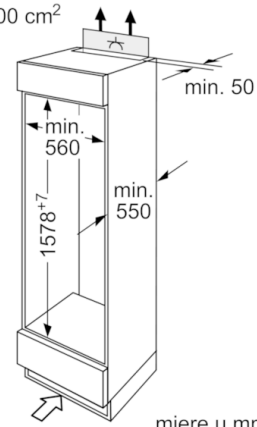

### **Tehničke informacije**

- Energetski razred: A+ (na skali energetskih razreda od A+++ do D)
- Potrošnja energije: 256 kWh godišnje
- Ukupni upotrebljivi volumen: 255 l
- Prostor za hlađenje 4 - 8 °C: 214 l
- \*\*\*\*- Prostor za zamrzavanje: 41 l
- Učinak zamrzavanja: 2 kg/24 h
- Pohranjivanje u slučaju kvarova: 17 h
- Buka: 39 dB(A) re 1 pW
- Klimatski razred ST
- Desno otvaranje vrata, podesivo
- Dimenzije (V x Š x D): 158 x 54 x 55 cm
- Ugradbene dimenzije (V x Š x D): 158 x 56 x 55 cm
- Priključna snaga: 90 W

### **Pribor**

- Posudica za maslac, Držač za jaja, Posudica za kockice leda

**Serie | 4, Ugradbeni hladnjak sa zamrzivačem na vrhu, 157.8 x 54.1 cm  
KID28A21**

mjere u mm

Izlaz zraka min. 200 cm<sup>2</sup>

mjere u mm

Navedene mjere vrata elementa vrijede za procjep vrata od 4 mm. Kod primjene neke druge širine procjepa (maks. 14 mm) moraju se prilagoditi mjere.

mjere u mm