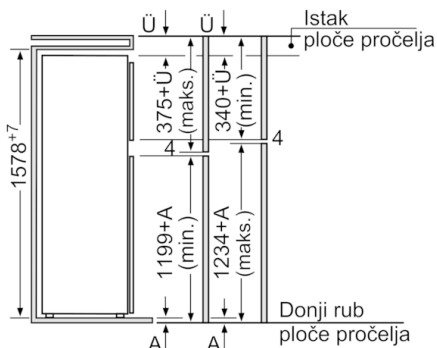

### **Pribor**

- Posudica za maslac, Držač za jaja, Posudica za kockice leda

**Serie | 4, Ugradbeni hladnjak sa zamrzivačem na vrhu, 157.8 x 54.1 cm  
KID28A21**

mjere u mm

Izlaz zraka min. 200 cm<sup>2</sup>

mjere u mm

Navedene mjere vrata elementa vrijede za procjep vrata od 4 mm. Kod primjene neke druge širine procjepa (maks. 14 mm) moraju se prilagoditi mjere.

mjere u mm