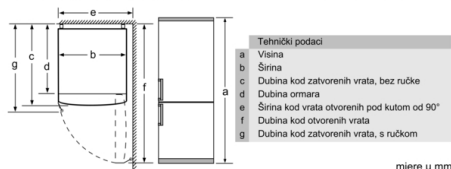

Serie | 4, Samostojeći hladnjak sa zamrzivačem na dnu, 203 x 60 cm, KGN39VLEA

Naziv uređaja	a	b	c	d	e	f	g
KGN39/KGF39 (unutarnja ručka)	2030	600	660	590	600	1210	660
KGN39/KGF39 (vanjska ručka)	2030	600	660	590	640	1210	700

Ako je uređaj postavljen direktno na zid, sve se ladice mogu izvući do kraja.

* Sa i bez vanjske ručke.