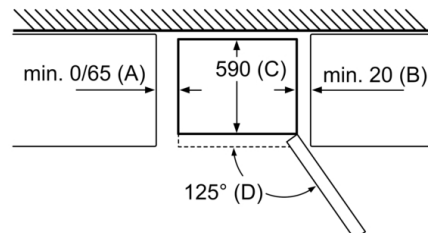

Dimenzije

- Dimenzije (V x Š x D): 203 x 60 x 66 cm

Tehničke informacije

- Desno otvaranje vrata, podesivo
- Sprijeda noge podesive po visini, straga kotačići
- Priključna snaga: 100 W
- Napon: 220 - 240 V V

Ako je uređaj postavljen direktno na zid, sve se ladice mogu izvući do kraja.

* Sa i bez vanjske ručke.

Naziv uređaja	A	B	C	D
KGN33, 36, 39, 46, 49	0/65	20	590	125
KGF39, 49	0/65	20	590	125

Dimenzija A:
Kod modela s vertikalno integriranim ručkama, za jednostavno je otvaranje potreban najmanji razmak od 65 mm.

mjere u mm