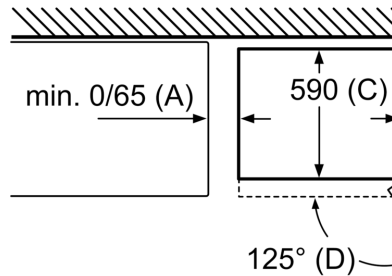

Serie 4, Vario Style hladnjak sa zamrzivačem, 203 x 60 cm KGN39IJEJ

Naziv uređaja	a	b
KGN39/KGF39 (unutarnja ručka)	2030	600
KGN39/KGF39 (vanjska ručka)	2030	600

Naziv uređaja	A
KGN33, 36, 39, 46, 49	0/65
KGF39, 49	0/65

Dimenzija A:

Kod modela s vertikalno integriranom ručkom za jednostavno je otvaranje potrebna razmak od 65 mm.