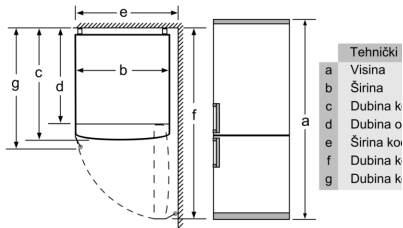

Serie 4, Vario Style hladnjak sa zamrzivačem, 203 x 60 cm KGN39IJEJ

Naziv uređaja	a	b
KGN39/KGF39 (unutarnja ručka)	2030	600
KGN39/KGF39 (vanjska ručka)	2030	600

Naziv uređaja	A
KGN33, 36, 39, 46, 49	0/65
KGF39, 49	0/65

Dimenzija A:

Kod modela s vertikalno integriranom ručkom za jednostavno je otvaranje potrebna razmak od 65 mm.