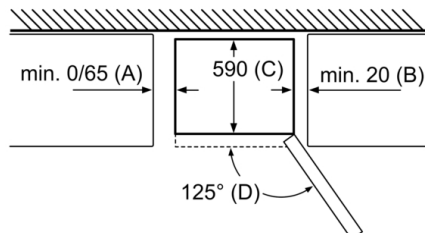

Naziv uređaja	A	B	C	D
KGN33, 36, 39, 46, 49	0/65	20	590	125
KGF39, 49	0/65	20	590	125

Dimenzija A:

Kod modela s vertikalno integriranim ručkama, za jednostavno je otvaranje potreban najmanji razmak od 65 mm.

mjere u mm