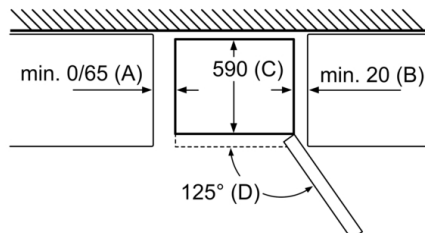

Naziv uređaja	A	B	C	D
KG33, 36, 39, 46, 49	0/65	20	590	125
KGF39, 49	0/65	20	590	125

Dimenzija A:

Kod modela s vertikalno integriranim ručkama, za jednostavno je otvaranje potreban najmanji razmak od 65 mm.

mjere u mm