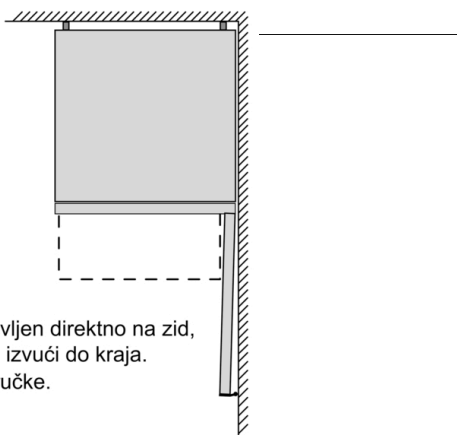

Dio za zamrzavanje

- Broj prozirnih ladica za zamrzavanje: 3, od toga 1 Big-Box

Dimenzije

- Dimenzije (V x Š x D): 203 x 60 x 66 cm

Tehničke informacije

- Desno otvaranje vrata, podesivo
- Sprijeda noge podesive po visini, straga kotačići
- Priključna snaga: 100 W
- Napon: 220 - 240 V V

Pribor

- 3 x Posuda za jaja, 1 x Posuda za ledene kocke

Pribor

- KSZ10HC00, KSZ39AL00

Osnovne informacije

- Razred energetske učinkovitosti (EU19_EEK_D): D
- Ukupna neto zapremnina aparata (l): 345 l
- Neto kapacitet hladnjaka (l): 256 l
- Neto kapacitet zamrzivača (l): 89 l
- Kapacitet zamrzavanja (kg/24h) : 10 kg
- Prosječna godišnja potrošnja energije: 210 kWh/god
- Klimatski razred: SN-T
- Razina buke: 38 dB
- Vrijeme rasta temperature (h): 12 h

Serija 8, Samostojeći hladnjak sa zamrzivačem na dnu, 203 x 60 cm, Nehrđajući čelik (s premazom protiv otisaka prstiju) KGF39PIDP

Ako je uređaj postavljen direktno na zid, sve se ladice mogu izvući do kraja.