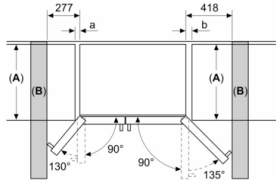

Measurements in mm