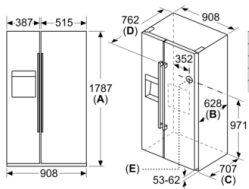

Serie 6, Side by side hladnjak sa zamrzivačem, 178.7 x 90.8 cm, Nehrđajući čelik (s premazom protiv otisaka prstiju) KAD93VIFP

Mjere u mm