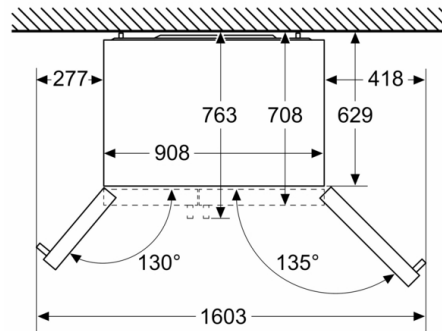

Serie 6, Side by side hladnjak sa zamrzivačem, 178.7 x 90.8 cm, Nehrđajući čelik (s premazom protiv otisaka prstiju) KAD93VIFP

Mjere u mm

Mjere u mm

Measurements in mm

A	a	b
≤ 600	50	50
600 < A ≤ 650	50	50
650 < A ≤ 700	53	96
> 700	277	418

A: Depth of the furniture or worktop
B: Wall

Drawers can be pulled out with door open to 90°