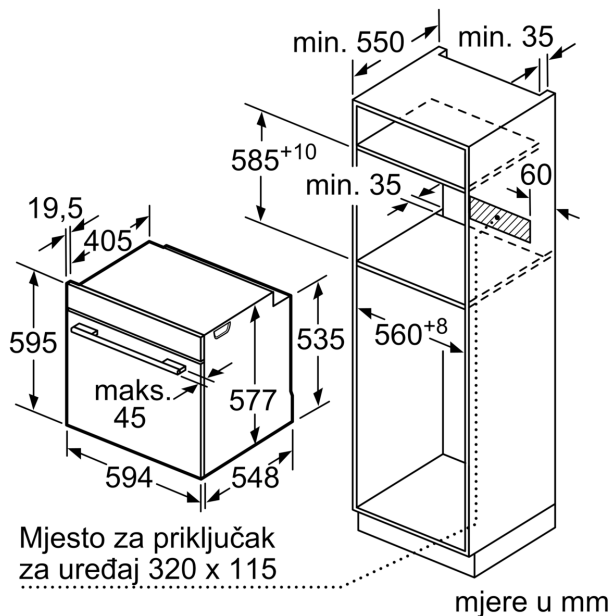

Ukoliko se uređaj ugradi ispod ploče za kuhanje, tada treba poštivati slijedeće debljine radnih ploča (ukoliko je potrebno uključujući i podkonstrukcija).

Tip ploče za kuhanje

Tip ploče za kuhanje	min. debljina radne ploče	
	postavljeno	u ravni s površinom
Indukcijska ploča za kuhanje	37 mm	38 mm
Po čitavoj površini indukcijska ploča za kuhanje	47 mm	48 mm
Plinska ploča za kuhanje	30 mm	38 mm
Električna ploča za kuhanje	27 mm	30 mm