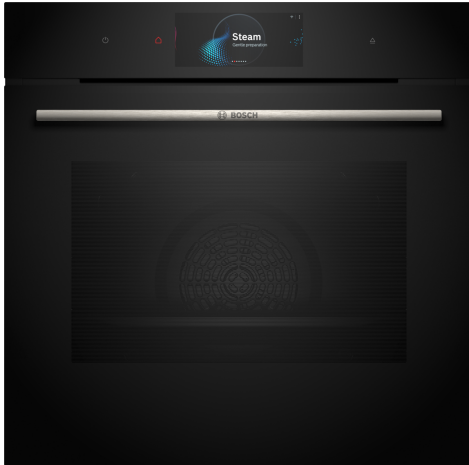

Serie 8, Ugradbena pećnica s funkcijom pare i funkcijom dodavanja pare, 60 x 60 cm, Crna HSG7584B1

A+

1 x Lim, emajl, 1 x Rešetka, 1 x Univerzalna tava za pečenje, veličina XL, rupičasta, 1 x Parna posuda, ne rupičasta, veličina M

HEZ32WA00 Bežični termometar za hranu, HEZ530000 Dva spojena pladnja za pečenje, HEZ531010 :, HEZ532010 Tava, HEZ617000 Lim za pečenje za picu, okrugli, HEZ629070 Gril lim, HEZ631070 :, HEZ632070 :, HEZ633001 Pokrov za duboki lim za pečenje, HEZ633070 Profi duboki lim za pečenje, HEZ633073 Profi duboki lim za pečenje, HEZG0AS00 :, HEZ635001 :, HEZ636000 Staklena posuda, HEZ638D00 Potpuno teleskopski izvlačni sistem, HEZ660060 :, HEZ664000 :, HEZ66D52 :, HEZ915003 :