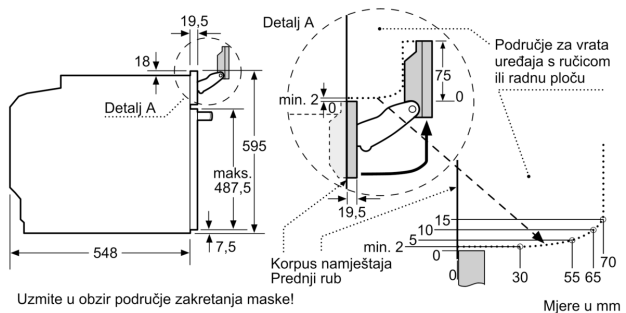

Ukoliko se uređaj ugradi ispod ploče za kuhanje, tada treba poštivati slijedeće debljine radnih ploča (ukoliko je potrebno uključujući i podkonstrukcija).

Tip ploče za kuhanje

Tip ploče za kuhanje	min. debljina radne ploče	
	postavljeno	u ravni s površinom
Indukcijska ploča za kuhanje	37 mm	38 mm
Po čitavoj površini indukcijska ploča za kuhanje	47 mm	48 mm
Plinska ploča za kuhanje	30 mm	38 mm
Električna ploča za kuhanje	27 mm	30 mm