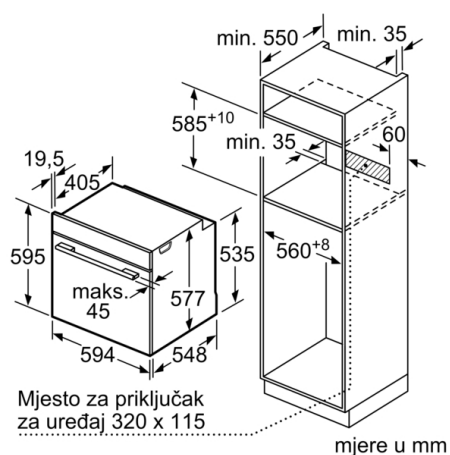

Serie 8, Ugradbena pećnica s funkcijom pare, 60 x 60 cm, Crna HSG636BB1