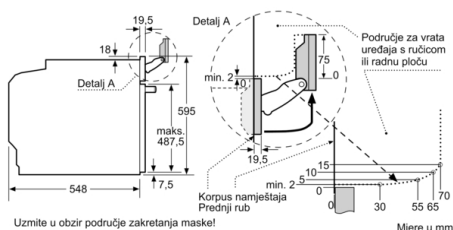

Serie 8, Ugradbena pećnica s funkcijom pare, 60 x 60 cm, Crna HSG636BB1