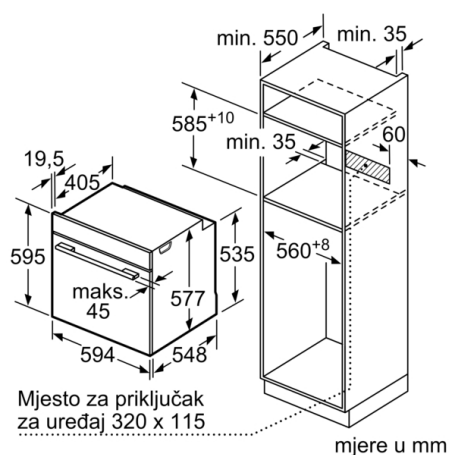

Serie | 8, Ugradbena pećnica s dodanom pare, 60 x 60 cm, Nehrđajući čelik HRG635BS1