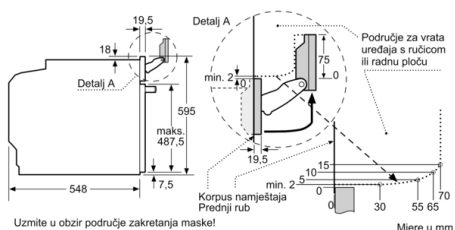

Serie | 8, Ugradbena pećnica s dodanom pare, 60 x 60 cm, Nehrđajući čelik HRG635BS1