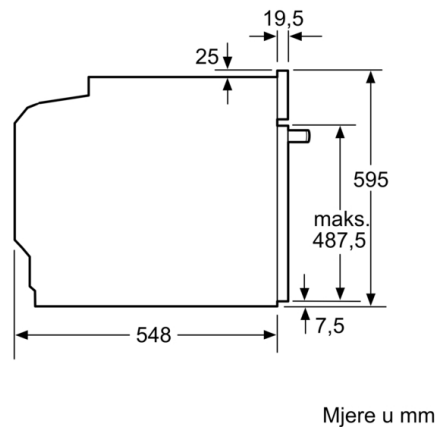

Pripadajući pribor:

- Rešetka, Univerzalna tava za pečenje

Sigurnost:

- Vrlo niska temperatura vrata
- Dječja sigurnosna brava
Sigurnosno isključivanje Pokazatelj preostale topline

Tehničke informacije:

- Dužina kabela za napajanje: 120 cm
- 220 - 240 V
- Priključna snaga: 3.6 kW
- Razred energetske učinkovitosti (prema EU br. 65/2014): A(na skali energetskih razreda od A+++ do D)
Potrošnja energije po ciklusu pri uobičajenom načinu rada:0.97 kWh
Potrošnja energije po ciklusu pri načinu rada s ventilatorom:0.81 kWh
Broj prostora za pečenje: 1 Izvor topline: električna pećnica
Zapremina:71 l

Dimenzije:

- Dimenzije (VxŠxD): 595 mm x 594 mm x 548 mm
- Dimenzije niše (VxŠxD): 585 mm - 595 mm x 560 mm - 568 mm x 550 mm
- "Molimo držite se dimenzija navedenih u skici za postavljanje"
- Preporučujemo vam da odaberete komplementarne proizvode unutar SER6, kako bi se osigurala optimalna kombinacija dizajna vaših ugrađenih uređaja.

**Serie 6, Pećnica s funkcijom dodavanja pare,
60 x 60 cm, Nehrđajući čelik
HRG5184S1**

Ugradnja s pločom za kuhanje.

Mjere u mm