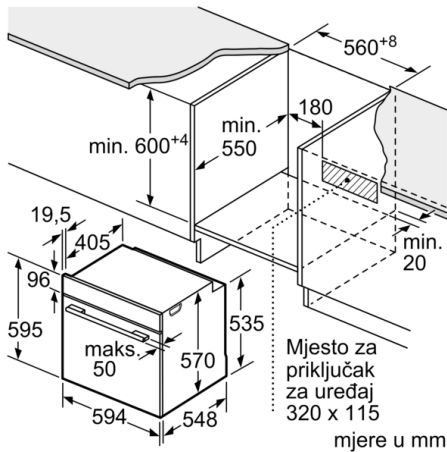

Pripadajući pribor:

- Rešetka, Univerzalna tava za pečenje

Sigurnost:

- Vrlo niska temperatura vrata
- Dječja sigurnosna brava
Sigurnosno isključivanje Pokazatelj preostale topline

Tehničke informacije:

- Dužina kabela za napajanje: 120 cm
- 220 - 240 V
- Priključna snaga: 3.6 kW
- Razred energetske učinkovitosti (prema EU br. 65/2014): A(na skali energetskih razreda od A+++ do D)
Potrošnja energije po ciklusu pri uobičajenom načinu rada:0.97 kWh
Potrošnja energije po ciklusu pri načinu rada s ventilatorom:0.81 kWh
Broj prostora za pečenje: 1 Izvor topline: električna pećnica
Zapremina:71 l

Dimenzije:

- Dimenzije (VxŠxD): 595 mm x 594 mm x 548 mm
- Dimenzije niše (VxŠxD): 585 mm - 595 mm x 560 mm - 568 mm x 550 mm
- "Molimo držite se dimenzija navedenih u skici za postavljanje"
- Preporučujemo vam da odaberete komplementarne proizvode unutar SER6, kako bi se osigurala optimalna kombinacija dizajna vaših ugrađenih uređaja.

**Serie 6, Pećnica s funkcijom dodavanja pare,
60 x 60 cm, Nehrđajući čelik
HRG5184S1**

Ugradnja s pločom za kuhanje.

Mjere u mm