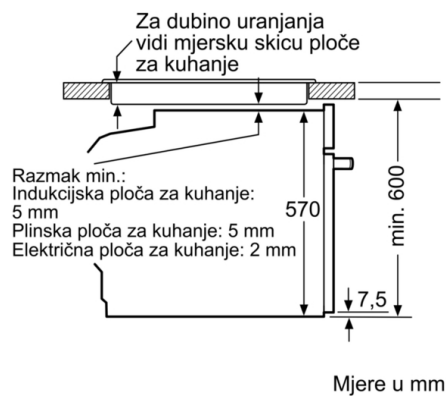

Pripadajući pribor:

- Rešetka, Univerzalna tava za pečenje

Sigurnost:

- Vrlo niska temperatura vrata
- Dječja sigurnosna brava
Sigurnosno isključivanje Pokazatelj preostale topline

Tehničke informacije:

- Dužina kabela za napajanje: 120 cm
- 220 - 240 V
- Priključna snaga: 3.6 kW
- Razred energetske učinkovitosti (prema EU br. 65/2014): A(na skali energetskih razreda od A+++ do D)
Potrošnja energije po ciklusu pri uobičajenom načinu rada:0.97 kWh
Potrošnja energije po ciklusu pri načinu rada s ventilatorom:0.81 kWh
Broj prostora za pečenje: 1 Izvor topline: električna pećnica
Zapremina:71 l

Dimenzije:

- Dimenzije (VxŠxD): 595 mm x 594 mm x 548 mm
- Dimenzije niše (VxŠxD): 585 mm - 595 mm x 560 mm - 568 mm x 550 mm
- "Molimo držite se dimenzija navedenih u skici za postavljanje"
- Preporučujemo vam da odaberete komplementarne proizvode unutar SER6, kako bi se osigurala optimalna kombinacija dizajna vaših ugrađenih uređaja.

**Serie 6, Pećnica s funkcijom dodavanja pare,
60 x 60 cm, Nehrđajući čelik
HRG5184S1**

Ugradnja s pločom za kuhanje.

Mjere u mm