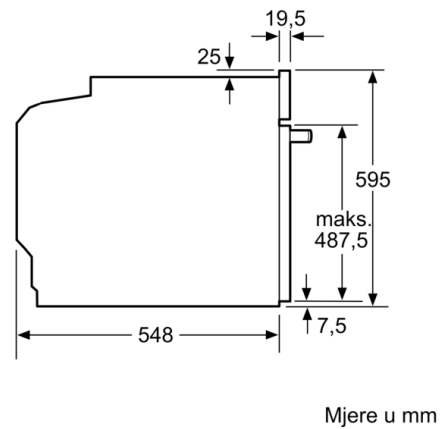

Tehničke informacije:

- Dužina kabela za napajanje: 120 cm
- 220-240
- Priključna snaga: 3.6 kW
- Razred energetske učinkovitosti (prema EU br. 65/2014): A (na skali energetske učinkovitosti od A+++ do D) Potrošnja energije po ciklusu pri uobičajenom načinu rada: 0.99 kWh Potrošnja energije po ciklusu pri načinu rada s ventilatorom: 0.81 kWh Broj prostora za pečenje: 1 Izvor topline: električna pećnica Zapremina: 71 l

Dimenzije:

- Dimenzije (VxŠxD): 595 mm x 594 mm x 548 mm
- Dimenzije niše (VxŠxD): 585 mm - 595 mm x 560 mm - 568 mm x 550 mm
- "Molimo držite se dimenzija navedenih u skici za postavljanje"
- Preporučujemo vam da odaberete komplementarne proizvode unutar SER6, kako bi se osigurala optimalna kombinacija dizajna vaših ugrađenih uređaja.

**Serie | 6, Ugradbena pećnica s dodanom
pare, 60 x 60 cm, Nehrđajući čelik
HRA578BS6**

Ugradnja s pločom za kuhanje.

Mjere u mm

A: 19,5 mm
B: Prostor za priključivanje uređaja 320 x 115 mm