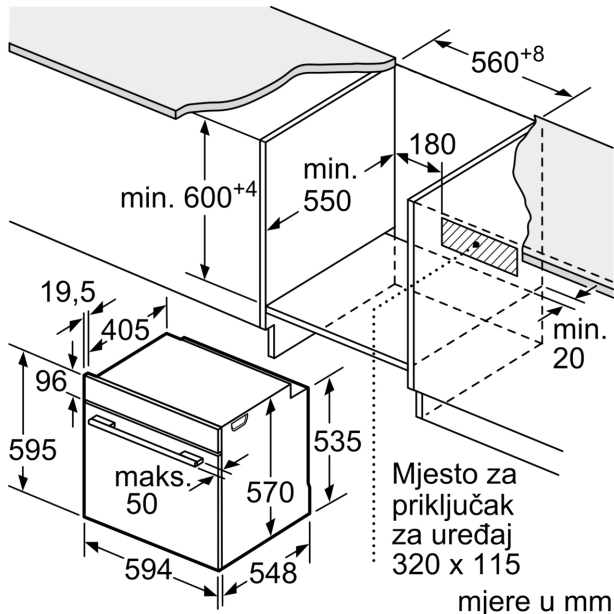

Tehnićke informacije:

- Dućina kabela za napajanje: 120 cm
- 220 - 240 V
- Priklućna snaga: 3.6 kW
- Razred energijske ućinkovitosti (prema EU br. 65/2014): A(na skali energetskih razreda od A+++ do D)
- Potrošnja energije po ciklusu pri uobićajenom naćinu rada:0.99 kWh
- Potrošnja energije po ciklusu pri naćinu rada s ventilatorom:0.81 kWh
- Broj prostora za pećenje: 1 Izvor topline: elektrićna pećnica Zapremina:71 l

Dimenzije:

- Dimenzije (VxŠxD): 595 mm x 594 mm x 548 mm
- Dimenzije niše (VxŠxD): 585 mm - 595 mm x 560 mm - 568 mm x 550 mm
- "Molimo drćite se dimenzija navedenih u skici za postavljanje"
- Preporućujemo vam da odaberete komplementarne proizvode unutar SER6, kako bi se osigurala optimalna kombinacija dizajna vaših ugraćenih uređaja.

**Serie 6, Pećnica s funkcijom
dodavanja pare, 60 x 60 cm,
Nehrđajući čelik
HRA578BS6**

mjere u mm

Mjere u mm

Mjere u mm

A: 19,5 mm
B: Prostor za priključivanje uređaja 320 x 115 mm

Ugradnja s pločom za kuhanje.