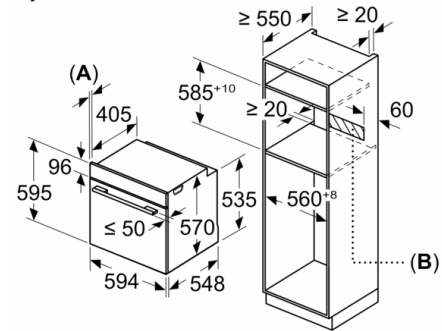

Dimenzije:

- Dimenzije (VxŠxD): 595 mm x 594 mm x 548 mm
- Dimenzije niše (VxŠxD): 585 mm - 595 mm x 560 mm - 568 mm x 550 mm
- "Molimo držite se dimenzija navedenih u skici za postavljanje"
- Preporučujemo vam da odaberete komplementarne proizvode unutar SER6, kako bi se osigurala optimalna kombinacija dizajna vaših ugrađenih uređaja.

**Serie | 6, Ugradbena pećnica s dodanom
pare, 60 x 60 cm, Nehrđajući čelik
HRA578BS6**

Ugradnja s pločom za kuhanje.

Mjere u mm

A: 19,5 mm
B: Prostor za priključivanje uređaja 320 x 115 mm