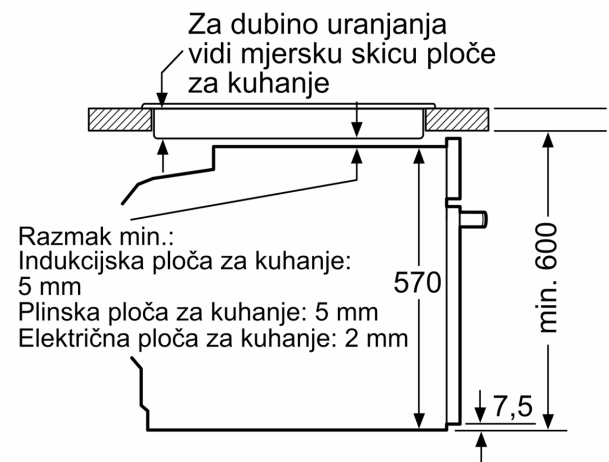

Tehnićke informacije:

- Dućina kabela za napajanje: 120 cm
- 220 - 240 V
- Priklućna snaga: 3.6 kW
- Razred energijske ućinkovitosti (prema EU br. 65/2014): A(na skali energetskih razreda od A+++ do D)
- Potrošnja energije po ciklusu pri uobićajenom naćinu rada:0.99 kWh
- Potrošnja energije po ciklusu pri naćinu rada s ventilatorom:0.81 kWh
- Broj prostora za pećenje: 1 Izvor topline: elektrićna pećnica Zapremina:71 l

Dimenzije:

- Dimenzije (VxŠxD): 595 mm x 594 mm x 548 mm
- Dimenzije niše (VxŠxD): 585 mm - 595 mm x 560 mm - 568 mm x 550 mm
- "Molimo drćite se dimenzija navedenih u skici za postavljanje"
- Preporućujemo vam da odaberete komplementarne proizvode unutar SER6, kako bi se osigurala optimalna kombinacija dizajna vaših ugraćenih uređaja.

**Serie 6, Pećnica s funkcijom
dodavanja pare, 60 x 60 cm,
Nehrđajući čelik
HRA578BS6**

mjere u mm

Mjere u mm

Mjere u mm

A: 19,5 mm
B: Prostor za priključivanje uređaja 320 x 115 mm

Ugradnja s pločom za kuhanje.

Mjere u mm