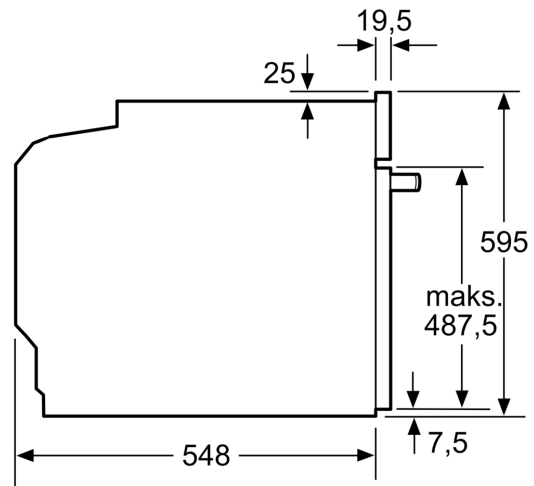

Tehnićke informacije:

- Dućina kabela za napajanje: 120 cm
- 220 - 240 V
- Priklućna snaga: 3.6 kW
- Razred energijske ućinkovitosti (prema EU br. 65/2014): A(na skali energetskih razreda od A+++ do D)
- Potrošnja energije po ciklusu pri uobićajenom naćinu rada:0.99 kWh
- Potrošnja energije po ciklusu pri naćinu rada s ventilatorom:0.81 kWh
- Broj prostora za pećenje: 1 Izvor topline: elektrićna pećnica Zapremina:71 l

Dimenzije:

- Dimenzije (VxŠxD): 595 mm x 594 mm x 548 mm
- Dimenzije niše (VxŠxD): 585 mm - 595 mm x 560 mm - 568 mm x 550 mm
- "Molimo drćite se dimenzija navedenih u skici za postavljanje"
- Preporućujemo vam da odaberete komplementarne proizvode unutar SER6, kako bi se osigurala optimalna kombinacija dizajna vaših ugraćenih uređaja.

**Serie 6, Pećnica s funkcijom
dodavanja pare, 60 x 60 cm,
Nehrđajući čelik
HRA578BS6**

mjere u mm

Mjere u mm

Mjere u mm

A: 19,5 mm
B: Prostor za priključivanje uređaja 320 x 115 mm

Ugradnja s pločom za kuhanje.