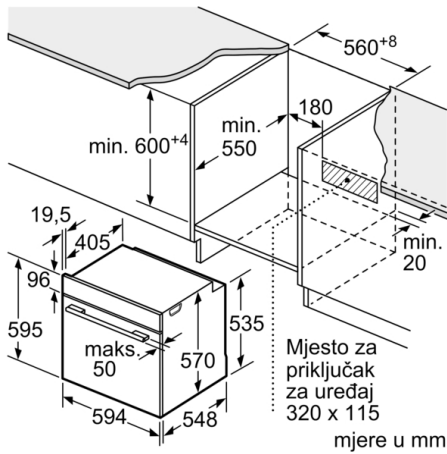

Tehničke informacije:

- Dužina kabela za napajanje: 120 cm
- 220-240
- Priključna snaga: 3.6 kW
- Razred energetske učinkovitosti (prema EU br. 65/2014): A (na skali energetske učinkovitosti od A+++ do D) Potrošnja energije po ciklusu pri uobičajenom načinu rada: 0.99 kWh Potrošnja energije po ciklusu pri načinu rada s ventilatorom: 0.81 kWh Broj prostora za pečenje: 1 Izvor topline: električna pećnica Zapremina: 71 l

Dimenzije:

- Dimenzije (VxŠxD): 595 mm x 594 mm x 548 mm
- Dimenzije niše (VxŠxD): 585 mm - 595 mm x 560 mm - 568 mm x 550 mm
- "Molimo držite se dimenzija navedenih u skici za postavljanje"
- Preporučujemo vam da odaberete komplementarne proizvode unutar SER6, kako bi se osigurala optimalna kombinacija dizajna vaših ugrađenih uređaja.

**Serie | 6, Ugradbena pećnica s dodanom
pare, 60 x 60 cm, Nehrđajući čelik
HRA578BS6**

Ugradnja s pločom za kuhanje.

Mjere u mm

A: 19,5 mm
B: Prostor za priključivanje uređaja 320 x 115 mm