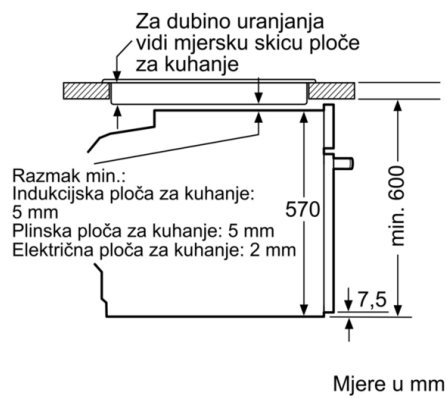

Tehničke informacije:

- Dužina kabela za napajanje: 120 cm
- 220-240
- Priključna snaga: 3.6 kW
- Razred energetske učinkovitosti (prema EU br. 65/2014): A (na skali energetske učinkovitosti od A+++ do D) Potrošnja energije po ciklusu pri uobičajenom načinu rada: 0.99 kWh Potrošnja energije po ciklusu pri načinu rada s ventilatorom: 0.81 kWh Broj prostora za pečenje: 1 Izvor topline: električna pećnica Zapremina: 71 l

Dimenzije:

- Dimenzije (VxŠxD): 595 mm x 594 mm x 548 mm
- Dimenzije niše (VxŠxD): 585 mm - 595 mm x 560 mm - 568 mm x 550 mm
- "Molimo držite se dimenzija navedenih u skici za postavljanje"
- Preporučujemo vam da odaberete komplementarne proizvode unutar SER6, kako bi se osigurala optimalna kombinacija dizajna vaših ugrađenih uređaja.

**Serie | 6, Ugradbena pećnica s dodanom
pare, 60 x 60 cm, Nehrđajući čelik
HRA578BS6**

Ugradnja s pločom za kuhanje.

Mjere u mm

A: 19,5 mm
B: Prostor za priključivanje uređaja 320 x 115 mm