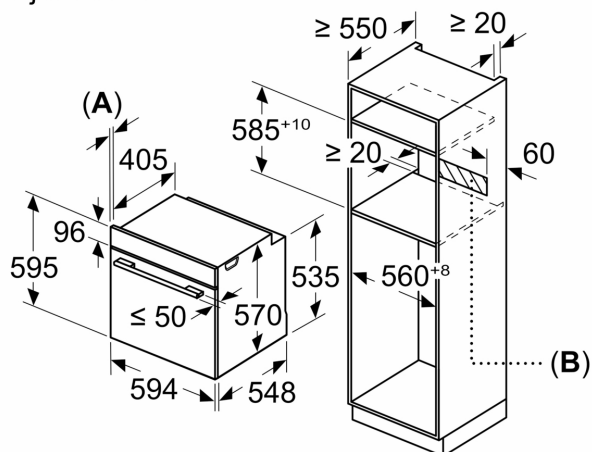

Dimenzije:

- Dimenzije (VxŠxD): 595 mm x 594 mm x 548 mm
- Dimenzije niše (VxŠxD): 585 mm - 595 mm x 560 mm - 568 mm x 550 mm
- "Molimo drćite se dimenzija navedenih u skici za postavljanje"
- Preporućujemo vam da odaberete komplementarne proizvode unutar SER6, kako bi se osigurala optimalna kombinacija dizajna vaših ugraćenih uređaja.

**Serie 6, Pećnica s funkcijom
dodavanja pare, 60 x 60 cm,
Nehrđajući čelik
HRA578BS6**

mjere u mm

Mjere u mm

Mjere u mm

A: 19,5 mm
B: Prostor za priključivanje uređaja 320 x 115 mm

Ugradnja s pločom za kuhanje.