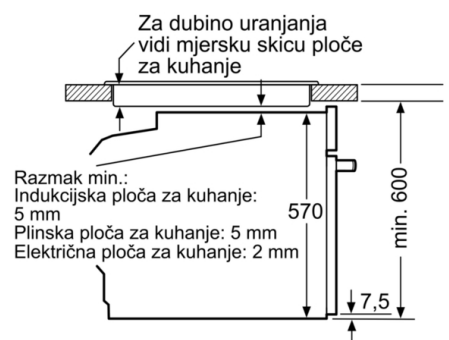

Pripadajući pribor:

- Rešetka, Univerzalna tava za pečenje

Sigurnost:

- Dječja sigurnosna brava

Tehničke informacije:

- Dužina kabela za napajanje: 120 cm
- 220 - 240 V
- Priključna snaga: 3.4 kW
- Razred energetske učinkovitosti (prema EU br. 65/2014): A(na skali energetskih razreda od A+++ do D)
Potrošnja energije po ciklusu pri uobičajenom načinu rada:0.97 kWh
Potrošnja energije po ciklusu pri načinu rada s ventilatorom:0.81 kWh
Broj prostora za pečenje: 1 Izvor topline: električna pečnica
Zapremina:71 l

Dimenzije:

- Dimenzije (VxŠxD): 595 mm x 594 mm x 548 mm
- Dimenzije niše (VxŠxD): 585 mm - 595 mm x 560 mm - 568 mm x 550 mm
- "Molimo držite se dimenzija navedenih u skici za postavljanje"
- Preporučujemo vam da odaberete komplementarne proizvode unutar SER4, kako bi se osigurala optimalna kombinacija dizajna vaših ugrađenih uređaja.

**Serie 4, Pećnica s funkcijom dodavanja pare,
60 x 60 cm, Nehrđajući čelik
HRA514BR0**

Mjere u mm

A: 19,5 mm

B: Prostor za priključivanje uređaja 320 x 115 mm

Ugradnja s pločom za kuhanje.

Mjere u mm

Mjere u mm

mjere u mm