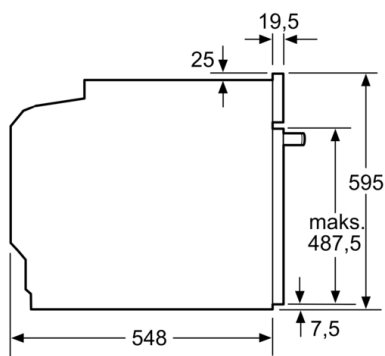

Pripadajući pribor:

- Rešetka, Univerzalna tava za pečenje

Sigurnost:

- Dječja sigurnosna brava

Tehničke informacije:

- Dužina kabela za napajanje: 120 cm
- 220 - 240 V
- Priključna snaga: 3.4 kW
- Razred energetske učinkovitosti (prema EU br. 65/2014): A(na skali energetskih razreda od A+++ do D)
Potrošnja energije po ciklusu pri uobičajenom načinu rada:0.97 kWh
Potrošnja energije po ciklusu pri načinu rada s ventilatorom:0.81 kWh
Broj prostora za pečenje: 1 Izvor topline: električna pečnica
Zapremina:71 l

Dimenzije:

- Dimenzije (VxŠxD): 595 mm x 594 mm x 548 mm
- Dimenzije niše (VxŠxD): 585 mm - 595 mm x 560 mm - 568 mm x 550 mm
- "Molimo držite se dimenzija navedenih u skici za postavljanje"
- Preporučujemo vam da odaberete komplementarne proizvode unutar SER4, kako bi se osigurala optimalna kombinacija dizajna vaših ugrađenih uređaja.

**Serie 4, Pećnica s funkcijom dodavanja pare,
60 x 60 cm, Nehrđajući čelik
HRA514BR0**

Mjere u mm

A: 19,5 mm

B: Prostor za priključivanje uređaja 320 x 115 mm

Ugradnja s pločom za kuhanje.

Mjere u mm

Mjere u mm

mjere u mm