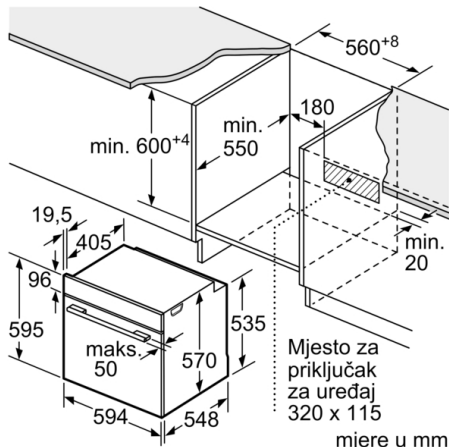

Pripadajući pribor:

- Rešetka, Univerzalna tava za pečenje

Sigurnost:

- Dječja sigurnosna brava

Tehničke informacije:

- Dužina kabela za napajanje: 120 cm
- 220 - 240 V
- Priključna snaga: 3.4 kW
- Razred energetske učinkovitosti (prema EU br. 65/2014): A(na skali energetskih razreda od A+++ do D)
Potrošnja energije po ciklusu pri uobičajenom načinu rada:0.97 kWh
Potrošnja energije po ciklusu pri načinu rada s ventilatorom:0.81 kWh
Broj prostora za pečenje: 1 Izvor topline: električna pečnica
Zapremina:71 l

Dimenzije:

- Dimenzije (VxŠxD): 595 mm x 594 mm x 548 mm
- Dimenzije niše (VxŠxD): 585 mm - 595 mm x 560 mm - 568 mm x 550 mm
- "Molimo držite se dimenzija navedenih u skici za postavljanje"
- Preporučujemo vam da odaberete komplementarne proizvode unutar SER4, kako bi se osigurala optimalna kombinacija dizajna vaših ugrađenih uređaja.

**Serie 4, Pećnica s funkcijom dodavanja pare,
60 x 60 cm, Nehrđajući čelik
HRA514BR0**

Mjere u mm

A: 19,5 mm

B: Prostor za priključivanje uređaja 320 x 115 mm

Ugradnja s pločom za kuhanje.

Mjere u mm

Mjere u mm

mjere u mm