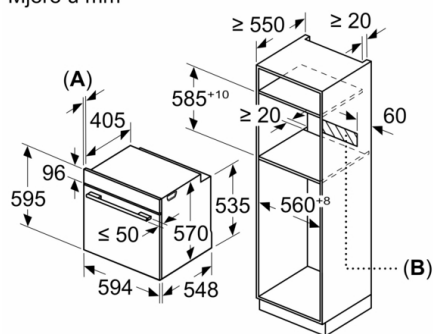

Pripadajući pribor:

- Rešetka, Univerzalna tava za pečenje

Sigurnost:

- Dječja sigurnosna brava

Tehničke informacije:

- Dužina kabela za napajanje: 120 cm
- 220 - 240 V
- Priključna snaga: 3.4 kW
- Razred energetske učinkovitosti (prema EU br. 65/2014): A(na skali energetskih razreda od A+++ do D)
Potrošnja energije po ciklusu pri uobičajenom načinu rada:0.97 kWh
Potrošnja energije po ciklusu pri načinu rada s ventilatorom:0.81 kWh
Broj prostora za pečenje: 1 Izvor topline: električna pečnica
Zapremina:71 l

Dimenzije:

- Dimenzije (VxŠxD): 595 mm x 594 mm x 548 mm
- Dimenzije niše (VxŠxD): 585 mm - 595 mm x 560 mm - 568 mm x 550 mm
- "Molimo držite se dimenzija navedenih u skici za postavljanje"
- Preporučujemo vam da odaberete komplementarne proizvode unutar SER4, kako bi se osigurala optimalna kombinacija dizajna vaših ugrađenih uređaja.

**Serie 4, Pećnica s funkcijom dodavanja pare,
60 x 60 cm, Nehrđajući čelik
HRA514BR0**

Mjere u mm

A: 19,5 mm

B: Prostor za priključivanje uređaja 320 x 115 mm

Ugradnja s pločom za kuhanje.

Mjere u mm

Mjere u mm

mjere u mm