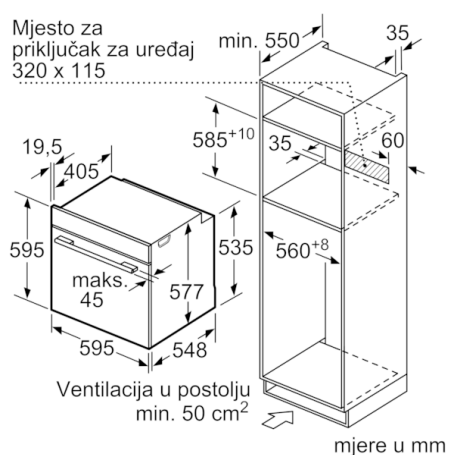

Serie | 8, Ugradbena pećnica s dodanom funkcijom pare i mikrovalova, 60 x 60 cm, Crna HNG6764B6