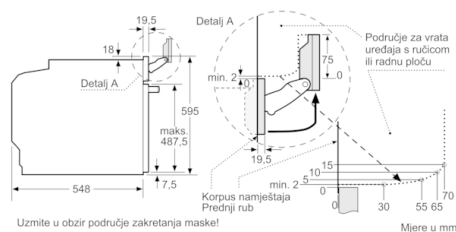

Serie | 8, Ugradbena pećnica s dodanom funkcijom pare i mikrovalova, 60 x 60 cm, Crna HNG6764B6