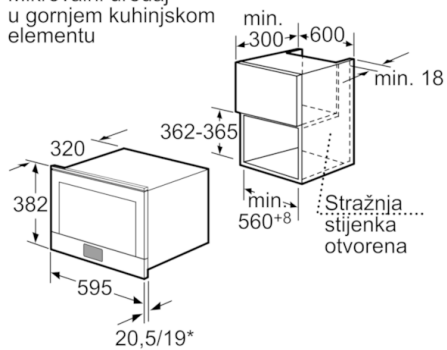

Serie | 8, Ugradbena mikrovalna pećnica, Crna HMT85ML63

Mikrovalni uređaj
u gornjem kuhinjskom
elementu