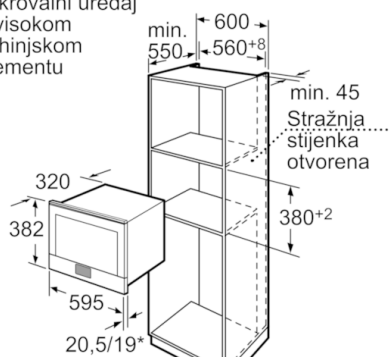

**Dimenzije:**

- Za ugradnju u viseće ormariće, Za ugradnju u visoki ormar
- Priključni kabel s utikačem, 150 cm
- Priključna snaga: 1,22 kW

## Serie | 8, Ugradbena mikrovalna pećnica, Crna HMT85ML63

Mikrovalni uređaj  
u gornjem kuhinjskom  
elementu

\* obojeni uređaji

mjere u mm

Mikrovalni uređaj  
Pročelje istak

Istak gore:  
Niša 362 = 6mm  
Niša 365\*\* = 3\*\*mm

Istak dolje: = 14mm

mjere u mm

Mikrovalni uređaj  
u visokom  
kuhinjskom  
elementu

\* obojeni uređaji

mjere u mm

Mikrovalni uređaj  
Pročelje istak  
Ugradnja u visokom  
kuhinjskom elementu

Istak dolje:  
= 1mm

mjere u mm

Mikrovalni uređaj  
Ugradnja u kutu

mjere u mm