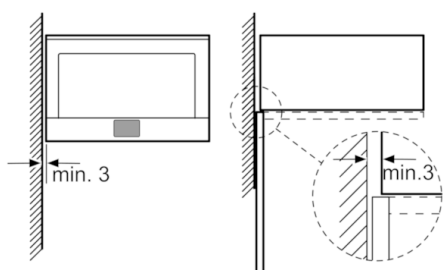

Istak dolje: = 14mm

mjere u mm

Mikrovalni uređaj  
u visokom  
kuhinjskom  
elementu

\* obojeni uređaji

mjere u mm

Mikrovalni uređaj  
Pročelje istak  
Ugradnja u visokom  
kuhinjskom elementu

Istak dolje:  
= 1mm

mjere u mm

Mikrovalni uređaj  
Ugradnja u kutu

mjere u mm