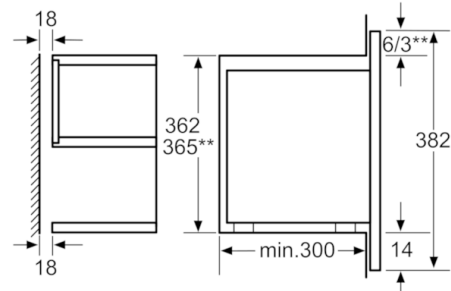

**Dimenzije:**

- Za ugradnju u viseće ormariće, Za ugradnju u visoki ormar
- Priključni kabel s utikačem, 150 cm
- Priključna snaga: 1,22 kW

## Serie | 8, Ugradbena mikrovalna pećnica, Crna HMT85ML63

Mikrovalni uređaj  
u gornjem kuhinjskom  
elementu

\* obojeni uređaji

mjere u mm

Mikrovalni uređaj  
Pročelje istak

Istak gore:  
Niša 362 = 6mm  
Niša 365\*\* = 3\*\*mm

Istak dolje: = 14mm

mjere u mm

Mikrovalni uređaj  
u visokom  
kuhinjskom  
elementu

\* obojeni uređaji

mjere u mm

Mikrovalni uređaj  
Pročelje istak  
Ugradnja u visokom  
kuhinjskom elementu

Istak dolje:  
= 1mm

mjere u mm

Mikrovalni uređaj  
Ugradnja u kutu

mjere u mm