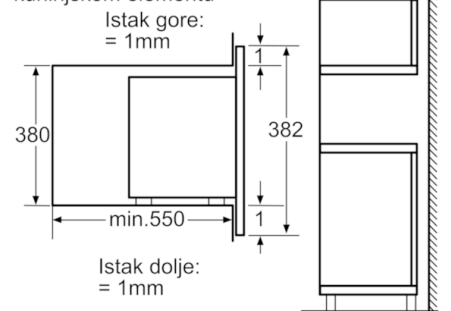

**Dimenzije:**

- Za ugradnju u viseće ormariće, Za ugradnju u visoki ormar
- Priključni kabel s utikačem, 150 cm
- Priključna snaga: 1,22 kW

Istak dolje: = 14mm

mjere u mm

Mikrovalni uređaj  
u visokom  
kuhinjskom  
elementu

\* obojeni uređaji

mjere u mm

Mikrovalni uređaj  
Pročelje istak  
Ugradnja u visokom  
kuhinjskom elementu

Istak dolje:  
= 1mm

mjere u mm

Mikrovalni uređaj  
Ugradnja u kutu

mjere u mm