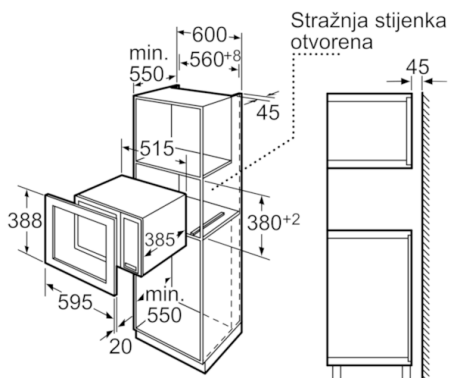

### **Dizajn:**

- Unutrašnjost od nehrđajućeg čelika, 25 l
- Jednostavno upravljanje, utisni gumb
- Staklena vrata pećnice, lijevo otvaranje
- Stakleni rotirajući tanjur, promjer 31,5 cm

### **Dimenzije:**

- Za ugradnju u visoki ormar
- Priključni kabel s utikačem, 130 cm
- Priključna snaga: 1,45 kW

**Serie | 2, Ugradbena mikrovalna pećnica,  
Nehrđajući čelik  
HMT84G651**

mjere u mm

mjere u mm

mjere u mm