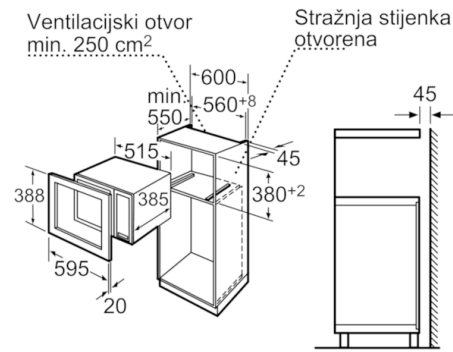

### **Dizajn:**

- Unutrašnjost od nehrđajućeg čelika, 25 l
- Jednostavno upravljanje, utisni gumb
- Staklena vrata pećnice, lijevo otvaranje
- Stakleni rotirajući tanjur, promjer 31,5 cm

### **Dimenzije:**

- Za ugradnju u visoki ormar
- Priključni kabel s utikačem, 130 cm
- Priključna snaga: 1,45 kW

**Serie | 2, Ugradbena mikrovalna pećnica,  
Nehrđajući čelik  
HMT84G651**

mjere u mm

mjere u mm

mjere u mm