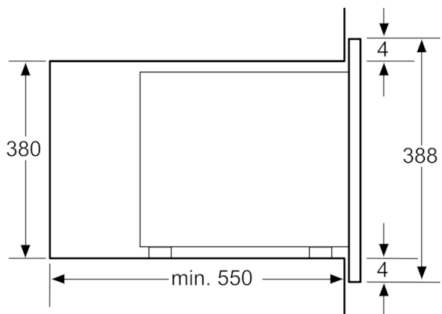

### **Dizajn:**

- Unutrašnjost od nehrđajućeg čelika, 25 l
- Jednostavno upravljanje, utisni gumb
- Staklena vrata pećnice, lijevo otvaranje
- Stakleni rotirajući tanjur, promjer 31,5 cm

### **Dimenzije:**

- Za ugradnju u visoki ormar
- Priključni kabel s utikačem, 130 cm
- Priključna snaga: 1,45 kW

**Serie | 2, Ugradbena mikrovalna pećnica,  
Nehrđajući čelik  
HMT84G651**

mjere u mm

mjere u mm

mjere u mm