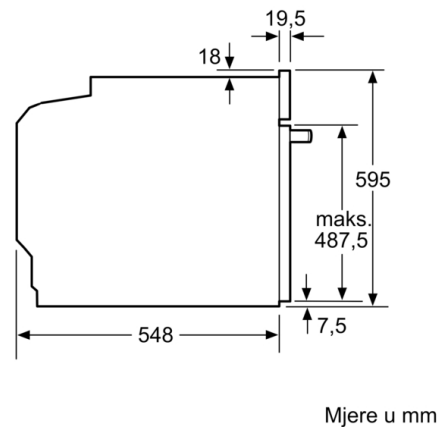

Seriya 8, Ugradbena pećnica s funkcijom mikrovalova, 60 x 60 cm, Crna HMG6764B1