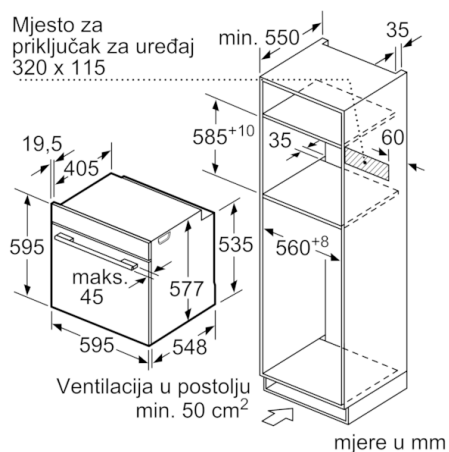

Serie | 8, Ugradbena pećnica s funkcijom mikrovalova, 60 x 60 cm, Crna HMG6764B1