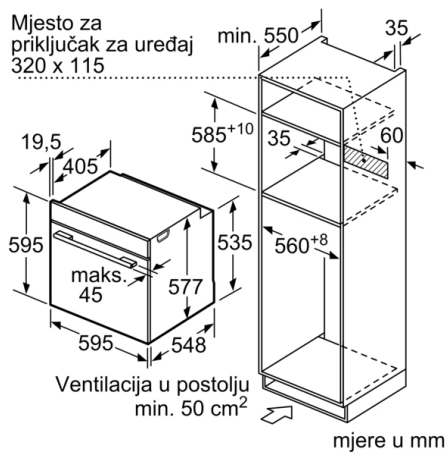

Seriya 8, Ugradbena pećnica s funkcijom mikrovalova, 60 x 60 cm, Crna HMG6764B1