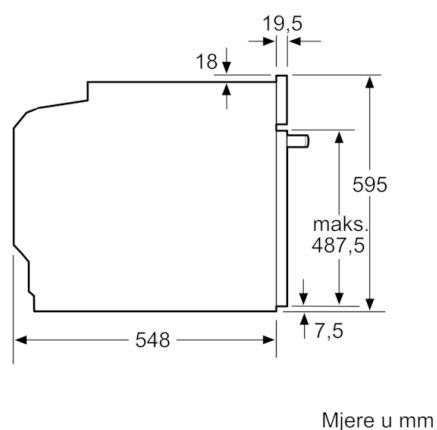

Serie | 8, Ugradbena pećnica s funkcijom mikrovalova, 60 x 60 cm, Crna HMG6764B1