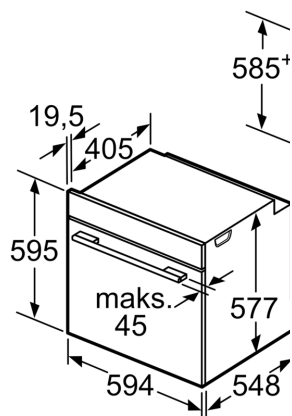

Tehničke informacije:

- Dužina kabela za napajanje: 120 cm
- 220 - 240 V
- Prikjučna snaga: 3.6 kW
- Razred energetske učinkovitosti (prema EU br. 65/2014): A+(na skali energetskih razreda od A+++ do D)
- Potrošnja energije po ciklusu pri uobičajenom načinu rada:0.87 kWh
- Potrošnja energije po ciklusu pri načinu rada s ventilatorom:0.69 kWh
- Broj prostora za pečenje: 1 Izvor topline: električna pećnica Zapremina:71 l

Dimenzije:

- Dimenzije (VxŠxD): 595 mm x 594 mm x 548 mm

- Dimenzije niše (VxŠxD): 585 mm - 595 mm x 560 mm - 568 mm x 550 mm
- "Molimo držite se dimenzija navedenih u skici za postavljanje"
- Preporučujemo vam da odaberete komplementarne proizvode unutar SERB, kako bi se osigurala optimalna kombinacija dizajna vaših ugrađenih uređaja.

**Serie 8, Pećnica, 60 x 60 cm, Bijela
HBG675BW1**

Mjesto za priključak
za uređaj 320 x 115

Ukoliko se uređaj ugrađuje u kuhinju, tada treba postaviti radnu ploču (ukoliko je potrebna) i podkonstrukcija.