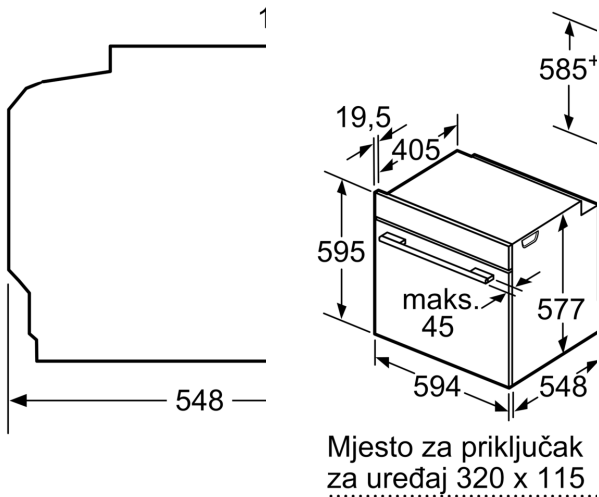

**Seriya 8, Ugradbena pećnica, 60 x 60
cm, Nehrđajući čelik
HBG636ES1**