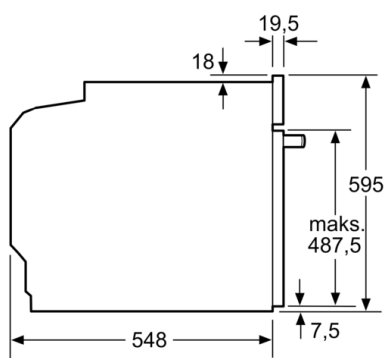

**Serija 8, Ugradbena pećnica, 60 x 60 cm,
Bijela
HBG634BW1**

Mjere u mm