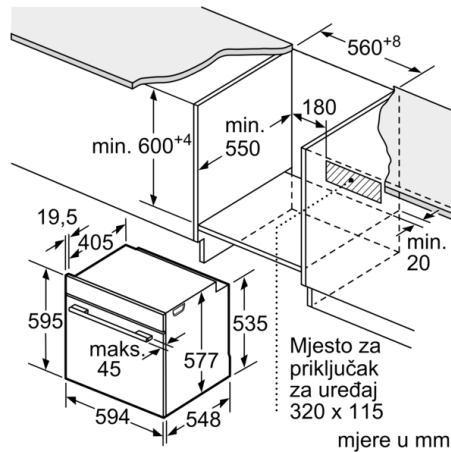

#### Dimenzije:

- Dimenzije (VxŠxD): 595 mm x 594 mm x 548 mm
- Dimenzije niše (VxŠxD): 585 mm - 595 mm x 560 mm - 568 mm x 550 mm
- "Molimo držite se dimenzija navedenih u skici za postavljanje"
- Preporučujemo vam da odaberete komplementarne proizvode unutar SER8, kako bi se osigurala optimalna kombinacija dizajna vaših ugrađenih uređaja.

**Serija 8, Ugradbena pećnica, 60 x 60 cm,  
Bijela  
HBG634BW1**

Mjere u mm

mjere u mm

Ukoliko se uređaj ugradi ispod ploče za kuhanje, tada treba poštivati slijedeće debljine radnih ploča (ukoliko je potrebno uključujući i podkonstrukcija).

Tip ploče za kuhanje	min. debljina radne ploče	
	postavljeno	u ravni s površinom
Indukcijska ploča za kuhanje	37 mm	38 mm
Po čitavoj površini indukcijska ploča za kuhanje	47 mm	48 mm
Plinska ploča za kuhanje	30 mm	38 mm
Električna ploča za kuhanje	27 mm	30 mm

mjere u mm