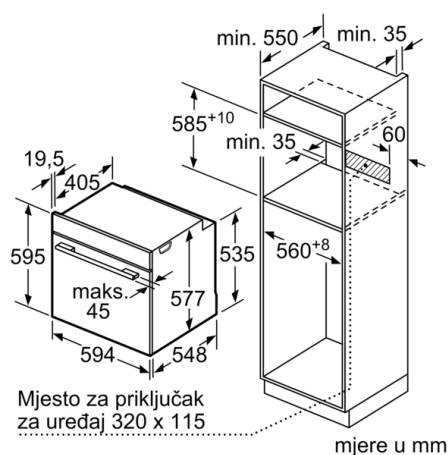

#### Tehničke informacije:

- Dužina kabela za napajanje: 120 cm
- 220-240
- Priključna snaga: 3.6 kW
- Razred energetske učinkovitosti (prema EU br. 65/2014): A+ (na skali energetske razreda od A+++ do D) Potrošnja energije po ciklusu pri uobičajenom načinu rada: 0.87 kWh Potrošnja energije po ciklusu pri načinu rada s ventilatorom: 0.69 kWh Broj prostora za pečenje: 1 Izvor toplote: električna pećnica Zapremina: 71 l

#### Dimenzije:

- Dimenzije (VxŠxD): 595 mm x 594 mm x 548 mm
- Dimenzije niše (VxŠxD): 585 mm - 595 mm x 560 mm - 568 mm x 550 mm
- "Molimo držite se dimenzija navedenih u skici za postavljanje"
- Preporučujemo vam da odaberete komplementarne proizvode unutar SER8, kako bi se osigurala optimalna kombinacija dizajna vaših ugrađenih uređaja.

**Serija 8, Ugradbena pećnica, 60 x 60 cm,  
Bijela  
HBG634BW1**

Mjere u mm

mjere u mm

Ukoliko se uređaj ugradi ispod ploče za kuhanje, tada treba poštivati slijedeće debljine radnih ploča (ukoliko je potrebno uključujući i podkonstrukcija).

mjere u mm