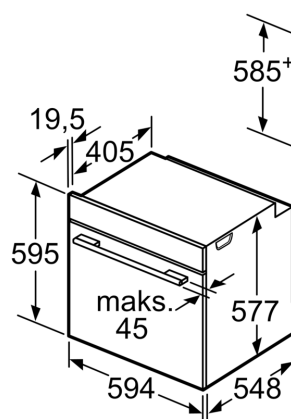

**Serie 8, Pećnica, 60 x 60 cm, Crna
HBG633NB1**

Mjesto za priključak
za uređaj 320 x 115

Ukoliko se uređaj ugrađuje u radnu ploču (ukoliko je i podkonstrukcija).

**Tip ploče
za kuhanje**

post:

- Indukcijska ploča za kuhanje
- Po čitavoj površini indukcijska ploča za kuhanje
- Plinska ploča za kuhanje
- Električna ploča za kuhanje