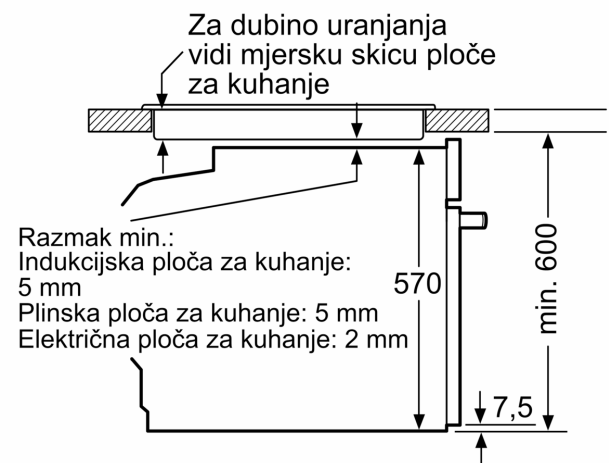

Ugradbeni / samostojeći: Ugradbeni
Integriran sustav čišćenja:Pirolitički+Hidrolitički
Potrebna veličina niše za ugradnju (VxŠxD): 585-595 x 560-568 x 550 mm
Dimenzije proizvoda: 595x594x548 mm
Dimenzije zapakiranog proizvoda (Vx ŠxD):675 x 660 x 690 mm
Materijal upravljačke ploče: Glass
Materijal vrata: Glass
Neto težina: 37.0 kg
Iskoristiva zapremnina unutrašnjosti:71 l
Regulacija temperature:elektronski
Number of interior lights: 1
Dužina kabela za napajanje: 120.0 cm
EAN kod:4242005029228
Broj šupljina - NOVO (2010/30/EU): 1
Razred energetske učinkovitosti: A
Energy consumption per cycle conventional (2010/30/EC):0.99 kWh/ciklus
Energy consumption per cycle forced air convection (2010/30/EC):81 kWh/ciklus
Indeks učinkovitosti energije (2010/30/EU): 95.3 %
Prikjučna vrijednost: 3600 W
Struja: 16 A
Napon: 220-240 V
Frekvencija: 60; 50 Hz
Tip utičnice: Utičnica s uzemljenjem
Uključeni dodatni pribor:1 x Rešetka, 1 x Univerzalna tava za pečenje

kWh

- Broj prostora za pečenje: 1 Izvor topline: električna pećnica
- Zapremina:71 l

Dimenzije:

- Dimenzije (VxŠxD): 595 mm x 594 mm x 548 mm
- Dimenzije niše (VxŠxD): 585 mm - 595 mm x 560 mm - 568 mm x 550 mm
- "Molimo držite se dimenzija navedenih u skici za postavljanje"
- Preporučujemo vam da odaberete komplementarne proizvode unutar SER6, kako bi se osigurala optimalna kombinacija dizajna vaših ugrađenih uređaja.

**Serie 6, Pećnica, 60 x 60 cm, Crna
HBG5780B0**

mjere u mm

Mjere u mm

Mjere u mm

A: 19,5 mm

B: Prostor za priključivanje uređaja 320 x 115 mm

Ugradnja s pločom za kuhanje.

Razmak min.:
Indukcijska ploča za kuhanje: 5 mm
Plinska ploča za kuhanje: 5 mm
Električna ploča za kuhanje: 2 mm

Mjere u mm