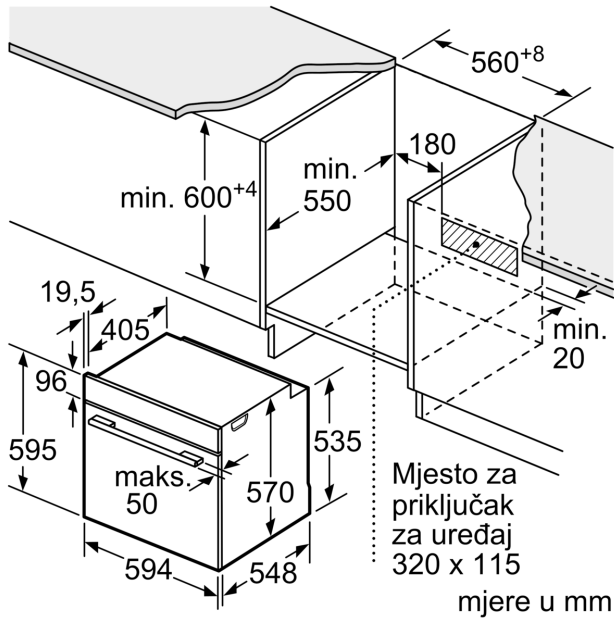

Ugradbeni / samostojeći: Ugradbeni
Integriran sustav čišćenja:Pirolitički+Hidrolitički
Potrebna veličina niše za ugradnju (VxŠxD): 585-595 x 560-568 x 550 mm
Dimenzije proizvoda: 595x594x548 mm
Dimenzije zapakiranog proizvoda (Vx ŠxD):675 x 660 x 690 mm
Materijal upravljačke ploče: Glass
Materijal vrata: Glass
Neto težina: 37.0 kg
Iskoristiva zapremnina unutrašnjosti:71 l
Regulacija temperature:elektronski
Number of interior lights: 1
Dužina kabela za napajanje: 120.0 cm
EAN kod:4242005029228
Broj šupljina - NOVO (2010/30/EU): 1
Razred energetske učinkovitosti: A
Energy consumption per cycle conventional (2010/30/EC):0.99 kWh/ciklus
Energy consumption per cycle forced air convection (2010/30/EC):81 kWh/ciklus
Indeks učinkovitosti energije (2010/30/EU): 95.3 %
Prikjučna vrijednost: 3600 W
Struja: 16 A
Napon: 220-240 V
Frekvencija: 60; 50 Hz
Tip utičnice: Utičnica s uzemljenjem
Uključeni dodatni pribor:1 x Rešetka, 1 x Univerzalna tava za pečenje

kWh

- Broj prostora za pečenje: 1 Izvor topline: električna pećnica
- Zapremina:71 l

Dimenzije:

- Dimenzije (VxŠxD): 595 mm x 594 mm x 548 mm
- Dimenzije niše (VxŠxD): 585 mm - 595 mm x 560 mm - 568 mm x 550 mm
- "Molimo držite se dimenzija navedenih u skici za postavljanje"
- Preporučujemo vam da odaberete komplementarne proizvode unutar SER6, kako bi se osigurala optimalna kombinacija dizajna vaših ugrađenih uređaja.

**Serie 6, Pećnica, 60 x 60 cm, Crna
HBG5780B0**

mjere u mm

Mjere u mm

Mjere u mm

A: 19,5 mm

B: Prostor za priključivanje uređaja 320 x 115 mm

Ugradnja s pločom za kuhanje.

Razmak min.:
Indukcijska ploča za kuhanje: 5 mm
Plinska ploča za kuhanje: 5 mm
Električna ploča za kuhanje: 2 mm