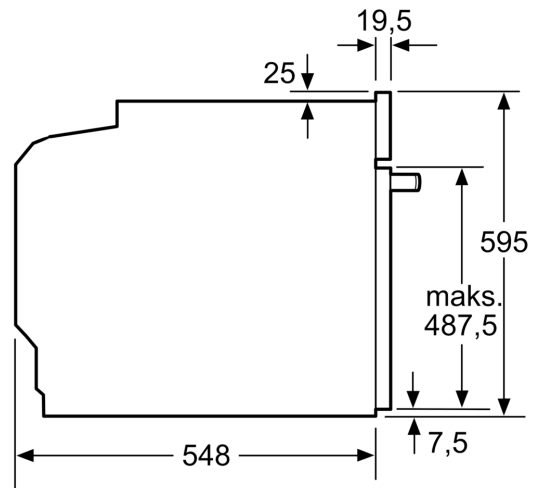

Tehničke informacije:

- Dužina kabela za napajanje: 120 cm
- 220 - 240 V
- Priključna snaga: 3.6 kW
- Razred energetske učinkovitosti (prema EU br. 65/2014): A(na skali energetskih razreda od A+++ do D)
- Potrošnja energije po ciklusu pri uobičajenom načinu rada:0.99 kWh
- Potrošnja energije po ciklusu pri načinu rada s ventilatorom:0.81

kWh

- Broj prostora za pečenje: 1 Izvor topline: električna pećnica
- Zapremina:71 l

Dimenzije:

- Dimenzije (VxŠxD): 595 mm x 594 mm x 548 mm
- Dimenzije niše (VxŠxD): 585 mm - 595 mm x 560 mm - 568 mm x 550 mm
- "Molimo držite se dimenzija navedenih u skici za postavljanje"
- Preporučujemo vam da odaberete komplementarne proizvode unutar SER6, kako bi se osigurala optimalna kombinacija dizajna vaših ugrađenih uređaja.

**Serie 6, Pećnica, 60 x 60 cm, Crna
HBG5780B0**

mjere u mm

Mjere u mm

Mjere u mm

A: 19,5 mm

B: Prostor za priključivanje uređaja 320 x 115 mm

Ugradnja s pločom za kuhanje.

Razmak min.:
Indukcijska ploča za kuhanje: 5 mm
Plinska ploča za kuhanje: 5 mm
Električna ploča za kuhanje: 2 mm