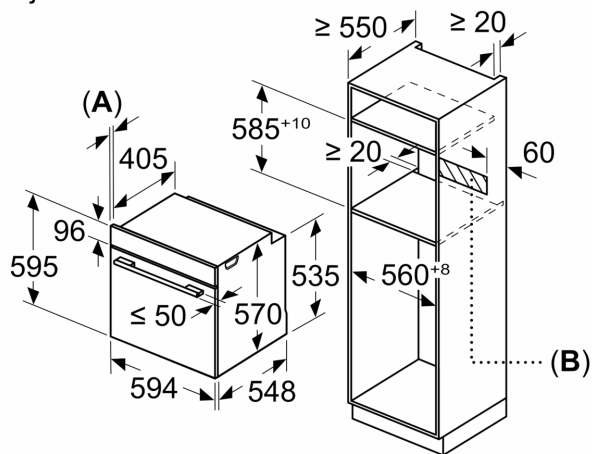

kWh

- Broj prostora za pečenje: 1 Izvor topline: električna pećnica
- Zapremina:71 l

Dimenzije:

- Dimenzije (VxŠxD): 595 mm x 594 mm x 548 mm
- Dimenzije niše (VxŠxD): 585 mm - 595 mm x 560 mm - 568 mm x 550 mm
- "Molimo držite se dimenzija navedenih u skici za postavljanje"
- Preporučujemo vam da odaberete komplementarne proizvode unutar SER6, kako bi se osigurala optimalna kombinacija dizajna vaših ugrađenih uređaja.

**Serie 6, Pećnica, 60 x 60 cm, Crna
HBG5780B0**

mjere u mm

Mjere u mm

Mjere u mm

A: 19,5 mm

B: Prostor za priključivanje uređaja 320 x 115 mm

Ugradnja s pločom za kuhanje.

Razmak min.:
Indukcijska ploča za kuhanje: 5 mm
Plinska ploča za kuhanje: 5 mm
Električna ploča za kuhanje: 2 mm

Mjere u mm