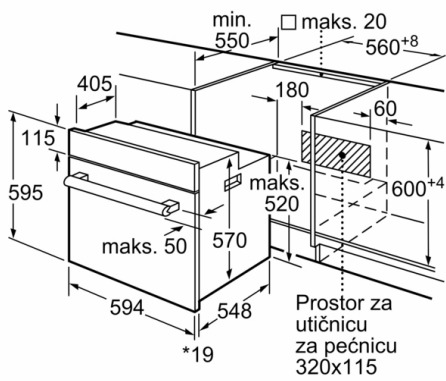

Dimenzije proizvoda : 595 x 594 x 548 mm

Dimenzije zapakiranog proizvoda (Vx ŠxD) : 662 x 679 x 650 mm

Materijal upravljačke ploče : metal lacquered

Materijal vrata : Glass

Neto težina : 33,0 kg

Iskoristiva zapremnina unutrašnjosti : 66 l

Dimenzije:

- Dimenzije (VxŠxD): 595 mm x 594 mm x 548 mm
- Dimenzije niše (VxŠxD): 575 mm - 597 mm x 560 mm - 568 mm x 550 mm
- "Molimo držite se dimenzija navedenih u skici za postavljanje"

Tip pećnice / načini grijanja:

Pripadajući pribor:

- Univerzalna tava za pečenje, Rešetka

Sigurnost:

- Dječja sigurnosna brava

Tehničke informacije:

- Dužina kabela za napajanje: 120 cm
- 220 - 240 V
- Prikjučna snaga: 3.3 kW
- Razred energetske učinkovitosti (prema EU br. 65/2014): A (na skali energetske učinkovitosti od A+++ do D)
Potrošnja energije po ciklusu pri uobičajenom načinu rada: 0.98 kWh
Potrošnja energije po ciklusu pri načinu rada s ventilatorom: 0.79 kWh
Broj prostora za pečenje: 1 Izvor topline: električna pećnica
Zapremina: 66 l

**Serie 2, Pećnica, 60 x 60 cm, Crna
HBF153EB0**

* 20 mm za metalna pročelja

Mjere u mm

* 20 mm za metalna pročelja

Mjere u mm

* Kod metalnih pročelja 20mm

mjere u mm