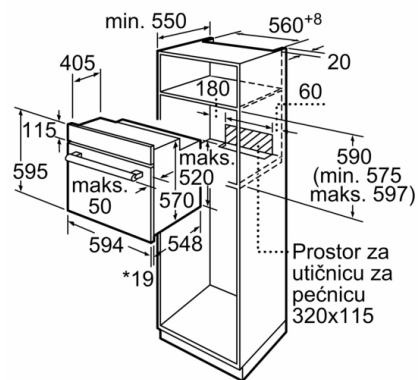

Dimenzije proizvoda : 595 x 594 x 548 mm

Dimenzije zapakiranog proizvoda (Vx ŠxD) : 662 x 679 x 650 mm

Materijal upravljačke ploče : metal lacquered

Materijal vrata : Glass

Neto težina : 33,0 kg

Iskoristiva zapremnina unutrašnjosti : 66 l

Dimenzije:

- Dimenzije (VxŠxD): 595 mm x 594 mm x 548 mm
- Dimenzije niše (VxŠxD): 575 mm - 597 mm x 560 mm - 568 mm x 550 mm
- "Molimo držite se dimenzija navedenih u skici za postavljanje"

Tip pećnice / načini grijanja:

Pripadajući pribor:

- Univerzalna tava za pečenje, Rešetka

Sigurnost:

- Dječja sigurnosna brava

Tehničke informacije:

- Dužina kabela za napajanje: 120 cm
- 220 - 240 V
- Prikjučna snaga: 3.3 kW
- Razred energetske učinkovitosti (prema EU br. 65/2014): A (na skali energetske učinkovitosti od A+++ do D)
Potrošnja energije po ciklusu pri uobičajenom načinu rada: 0.98 kWh
Potrošnja energije po ciklusu pri načinu rada s ventilatorom: 0.79 kWh
Broj prostora za pečenje: 1 Izvor topline: električna pećnica
Zapremina: 66 l

**Serie 2, Pećnica, 60 x 60 cm, Crna
HBF153EB0**

* 20 mm za metalna pročelja

Mjere u mm

* 20 mm za metalna pročelja

Mjere u mm

* Kod metalnih pročelja 20mm

mjere u mm