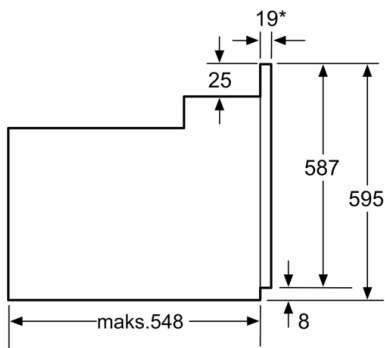

Tehnički podaci

Boja / materijal prednjeg dijela : Crna

Ugradbeni / samostojeći : Ugradbeni

Integriran sustav čišćenja : Ecolyse coating all sides

Potrebna veličina niše za ugradnju (VxŠxD) : 575-597 x 560-568 x 550 mm

Dimenzije:

- Dimenzije (VxŠxD): 595 mm x 594 mm x 548 mm
- Dimenzije niše (VxŠxD): 575 mm - 597 mm x 560 mm - 568 mm x 550 mm
- "Molimo držite se dimenzija navedenih u skici za postavljanje"

Tip pećnice / načini grijanja:

Pripadajući pribor:

- Univerzalna tava za pečenje, Rešetka

Sigurnost:

- Dječja sigurnosna brava

Tehničke informacije:

- Dužina kabela za napajanje: 120 cm
- 220 - 240 V
- Prikjučna snaga: 3.3 kW
- Razred energetske učinkovitosti (prema EU br. 65/2014): A (na skali energetske učinkovitosti od A+++ do D)
Potrošnja energije po ciklusu pri uobičajenom načinu rada: 0.98 kWh
Potrošnja energije po ciklusu pri načinu rada s ventilatorom: 0.79 kWh
Broj prostora za pečenje: 1 Izvor topline: električna pećnica
Zapremina: 66 l

**Serie 2, Pećnica, 60 x 60 cm, Crna
HBF153EB0**

* 20 mm za metalna pročelja

Mjere u mm

* 20 mm za metalna pročelja

Mjere u mm

* Kod metalnih pročelja 20mm

mjere u mm