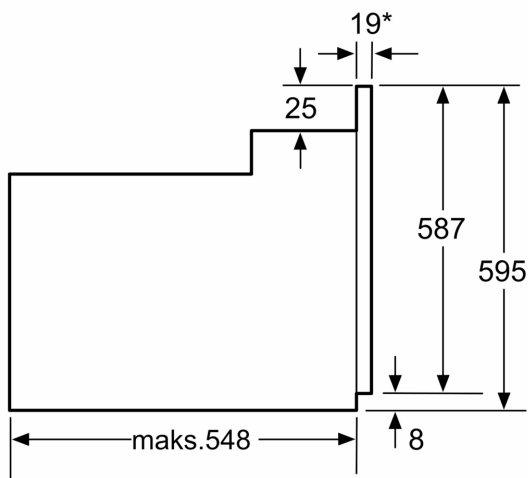

- Rešetka, Univerzalna tava za pečenje

Sigurnost:

- Dječja sigurnosna brava

Tehničke informacije:

- Dužina kabela za napajanje: 120 cm
- 220 - 240 V
- Prikjučna snaga: 3.3 kW
- Razred energetske učinkovitosti (prema EU br. 65/2014): A(na skali energetskih razreda od A+++ do D)
- Potrošnja energije po ciklusu pri uobičajenom načinu rada:0.98 kWh
- Potrošnja energije po ciklusu pri načinu rada s ventilatorom:0.79 kWh
- Broj prostora za pečenje: 1 Izvor topline: električna pećnica
Zapremina:66 l

Dimenzije:

- Dimenzije (VxŠxD): 595 mm x 594 mm x 548 mm
- Dimenzije niše (VxŠxD): 575 mm - 597 mm x 560 mm - 568 mm x 550 mm
- "Molimo držite se dimenzija navedenih u skici za postavljanje"

Serie 2, Pećnica, 60 x 60 cm, Crna
HBF113EB1

* 20 mm za metalna pročelja

Mjere u mm

* 20 mm za metalna pročelja

Mjere u mm

* Kod metalnih pročelja 20mm

mjere u mm