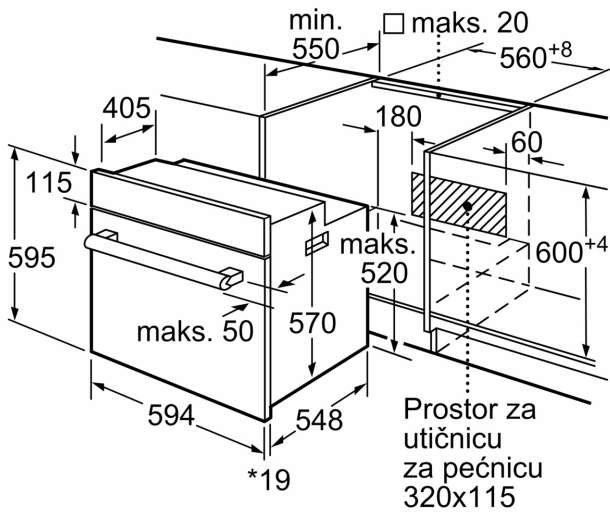

Ugradbeni / samostojeći: Ugradbeni
Integriran sustav čišćenja: Ne
Potrebna veličina niše za ugradnju (VxŠxD): 575-597 x 560-568 x 550 mm
Dimenzije proizvoda: 595x594x548 mm
Dimenzije zapakiranog proizvoda (Vx ŠxD):680 x 680 x 655 mm
Materijal upravljačke ploče:metal lacquered
Materijal vrata: Glass
Neto težina: 31.9 kg
Iskoristiva zapremnina unutrašnjosti:66 l
Načini pečenja: Nježni vrući zrak, Vrući zrak, Konvencionalno grijanje, Roštiljanje s vrućim zrakom, Promjenjivi roštilj pune širine
Regulacija temperature: mehaničan
Number of interior lights: 1
Dužina kabela za napajanje: 120.0 cm
EAN kod:4242005257119
Broj šupljina - NOVO (2010/30/EU): 1
Razred energetske učinkovitosti: A
Energy consumption per cycle conventional (2010/30/EC):0.98 kWh/ciklus
Energy consumption per cycle forced air convection (2010/30/EC): 0.79 kWh/ciklus
Indeks učinkovitosti energije (2010/30/EU): 95.2 %
Priključna vrijednost: 3300 W
Struja: 16 A
Napon: 220-240 V
Frekvencija:50; 60 Hz
Tip utičnice: Utičnica s uzemljenjem
Uključeni dodatni pribor:1 x Rešetka, 1 x Univerzalna tava za pečenje

- Rešetka, Univerzalna tava za pečenje

Sigurnost:

- Dječja sigurnosna brava

Tehničke informacije:

- Dužina kabela za napajanje: 120 cm
- 220 - 240 V
- Prikjučna snaga: 3.3 kW
- Razred energetske učinkovitosti (prema EU br. 65/2014): A(na skali energetskih razreda od A+++ do D)
- Potrošnja energije po ciklusu pri uobičajenom načinu rada:0.98 kWh
- Potrošnja energije po ciklusu pri načinu rada s ventilatorom:0.79 kWh
- Broj prostora za pečenje: 1 Izvor topline: električna pećnica
Zapremina:66 l

Dimenzije:

- Dimenzije (VxŠxD): 595 mm x 594 mm x 548 mm
- Dimenzije niše (VxŠxD): 575 mm - 597 mm x 560 mm - 568 mm x 550 mm
- "Molimo držite se dimenzija navedenih u skici za postavljanje"

Serie 2, Pećnica, 60 x 60 cm, Crna
HBF113EB1