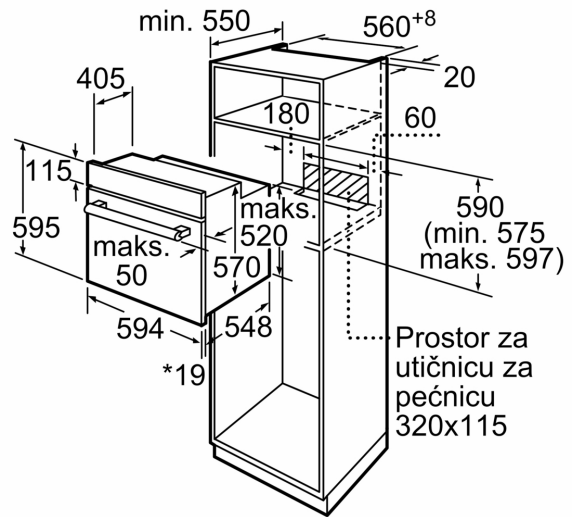

Ugradbeni / samostojeći: Ugradbeni
Integriran sustav čišćenja: Ne
Potrebna veličina niše za ugradnju (VxŠxD): 575-597 x 560-568 x 550 mm
Dimenzije proizvoda: 595x594x548 mm
Dimenzije zapakiranog proizvoda (Vx ŠxD):680 x 680 x 655 mm
Materijal upravljačke ploče:metal lacquered
Materijal vrata: Glass
Neto težina: 31.9 kg
Iskoristiva zapremnina unutrašnjosti:66 l
Načini pečenja: Nježni vrući zrak, Vrući zrak, Konvencionalno grijanje, Roštiljanje s vrućim zrakom, Promjenjivi roštilj pune širine
Regulacija temperature: mehaničan
Number of interior lights: 1
Dužina kabela za napajanje: 120.0 cm
EAN kod:4242005257119
Broj šupljina - NOVO (2010/30/EU): 1
Razred energetske učinkovitosti: A
Energy consumption per cycle conventional (2010/30/EC):0.98 kWh/ciklus
Energy consumption per cycle forced air convection (2010/30/EC): 0.79 kWh/ciklus
Indeks učinkovitosti energije (2010/30/EU): 95.2 %
Priključna vrijednost: 3300 W
Struja: 16 A
Napon: 220-240 V
Frekvencija:50; 60 Hz
Tip utičnice: Utičnica s uzemljenjem
Uključeni dodatni pribor:1 x Rešetka, 1 x Univerzalna tava za pečenje

- Rešetka, Univerzalna tava za pečenje

Sigurnost:

- Dječja sigurnosna brava

Tehničke informacije:

- Dužina kabela za napajanje: 120 cm
- 220 - 240 V
- Prikjučna snaga: 3.3 kW
- Razred energetske učinkovitosti (prema EU br. 65/2014): A(na skali energetskih razreda od A+++ do D)
- Potrošnja energije po ciklusu pri uobičajenom načinu rada:0.98 kWh
- Potrošnja energije po ciklusu pri načinu rada s ventilatorom:0.79 kWh
- Broj prostora za pečenje: 1 Izvor topline: električna pećnica
Zapremina:66 l

Dimenzije:

- Dimenzije (VxŠxD): 595 mm x 594 mm x 548 mm
- Dimenzije niše (VxŠxD): 575 mm - 597 mm x 560 mm - 568 mm x 550 mm
- "Molimo držite se dimenzija navedenih u skici za postavljanje"

Serie 2, Pećnica, 60 x 60 cm, Crna
HBF113EB1

* 20 mm za metalna pročelja

Mjere u mm

* 20 mm za metalna pročelja

Mjere u mm

* Kod metalnih pročelja 20mm

mjere u mm