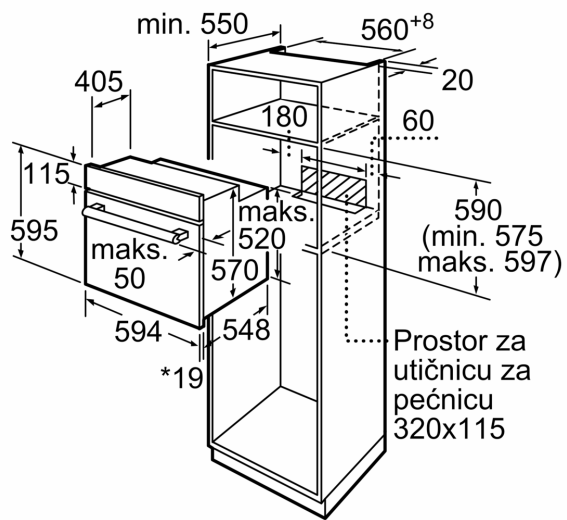

Tehnički podaci

Ugradbeni / samostojeći: Ugradbeni
Integriran sustav čišćenja: Ne
Potrebna veličina niše za ugradnju (VxŠxD): 575-597 x 560-568 x 550 mm
Dimenzije proizvoda: 595 x 594 x 548 mm
Dimenzije zapakiranog proizvoda (Vx ŠxD): 650 x 640 x 680 mm
Materijal upravljačke ploče: Stainless steel
Materijal vrata: Glass
Neto težina: 32.5 kg
Iskoristiva zapremnina unutrašnjosti: 66 l
Načini pečenja: Blagi vrući zrak, Vrući zrak, Gornje/donje grijanje, Ventilatorski infra roštilj, Promjenjivi roštilj pune širine
Regulacija temperature: mehaničan
Number of interior lights: 1
Dužina kabela za napajanje: 120.0 cm
EAN kod: 4242005047192
Broj šupljina - NOVO (2010/30/EU): 1
Razred energetske učinkovitosti: A
Energy consumption per cycle conventional (2010/30/EC): 0.98 kWh/ciklus
Energy consumption per cycle forced air convection (2010/30/EC): 0.79 kWh/ciklus
Indeks učinkovitosti energije (2010/30/EU): 95.2 %
Priključna vrijednost: 3300 W
Struja: 16 A
Napon: 220-240 V
Frekvencija: 60; 50 Hz
Tip utičnice: Utikač s uzemljenjem
Uključeni dodatni pribor: 1 x Rešetka, 1 x Univerzalna tava za pečenje

- Univerzalna tava za pečenje, Rešetka

Sigurnost:

- Dječja sigurnosna brava

Tehničke informacije:

- Dužina kabela za napajanje: 120 cm
- 220 - 240 V
- Prikjučna snaga: 3.3 kW
- Razred energetske učinkovitosti (prema EU br. 65/2014): A(na skali energetskih razreda od A+++ do D)
- Potrošnja energije po ciklusu pri uobičajenom načinu rada: 0.98 kWh
- Potrošnja energije po ciklusu pri načinu rada s ventilatorom: 0.79 kWh
- Broj prostora za pečenje: 1 Izvor topline: električna pećnica
Zapremina: 66 l

Dimenzije:

- Dimenzije (VxŠxD): 595 mm x 594 mm x 548 mm
- Dimenzije niše (VxŠxD): 575 mm - 597 mm x 560 mm - 568 mm x 550 mm
- "Molimo držite se dimenzija navedenih u skici za postavljanje"

**Serie 2, Pečnica, 60 x 60 cm,
Nehrđajući čelik
HBF113BS1**

* 20 mm za metalna pročelja

Mjere u mm

* 20 mm za metalna pročelja

Mjere u mm

* Kod metalnih pročelja 20mm

mjere u mm