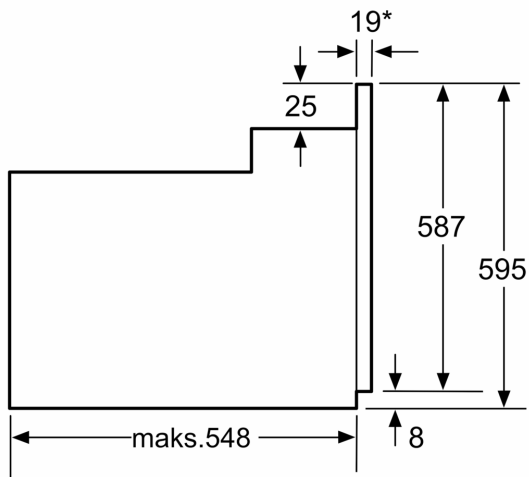

- Univerzalna tava za pečenje, Rešetka

Sigurnost:

- Dječja sigurnosna brava

Tehničke informacije:

- Dužina kabela za napajanje: 120 cm
- 220 - 240 V
- Prikjučna snaga: 3.3 kW
- Razred energetske učinkovitosti (prema EU br. 65/2014): A(na skali energetskih razreda od A+++ do D)
- Potrošnja energije po ciklusu pri uobičajenom načinu rada: 0.98 kWh
- Potrošnja energije po ciklusu pri načinu rada s ventilatorom: 0.79 kWh
- Broj prostora za pečenje: 1 Izvor topline: električna pećnica
Zapremina: 66 l

Dimenzije:

- Dimenzije (VxŠxD): 595 mm x 594 mm x 548 mm
- Dimenzije niše (VxŠxD): 575 mm - 597 mm x 560 mm - 568 mm x 550 mm
- "Molimo držite se dimenzija navedenih u skici za postavljanje"

**Serie 2, Pečnica, 60 x 60 cm,
Nehrđajući čelik
HBF113BS1**

* 20 mm za metalna pročelja

Mjere u mm

* 20 mm za metalna pročelja

Mjere u mm

* Kod metalnih pročelja 20mm

mjere u mm