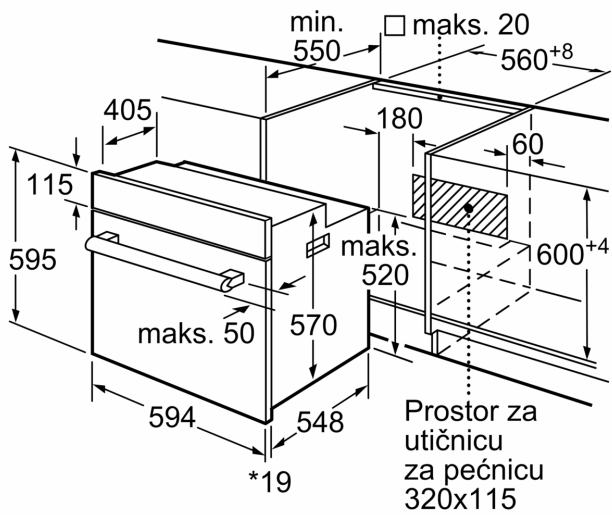

- Univerzalna tava za pečenje, Rešetka

Sigurnost:

- Dječja sigurnosna brava

Tehničke informacije:

- Dužina kabela za napajanje: 120 cm
- 220 - 240 V
- Prikjučna snaga: 3.3 kW
- Razred energetske učinkovitosti (prema EU br. 65/2014): A(na skali energetskih razreda od A+++ do D)
- Potrošnja energije po ciklusu pri uobičajenom načinu rada: 0.98 kWh
- Potrošnja energije po ciklusu pri načinu rada s ventilatorom: 0.79 kWh
- Broj prostora za pečenje: 1 Izvor topline: električna pećnica
Zapremina: 66 l

Dimenzije:

- Dimenzije (VxŠxD): 595 mm x 594 mm x 548 mm
- Dimenzije niše (VxŠxD): 575 mm - 597 mm x 560 mm - 568 mm x 550 mm
- "Molimo držite se dimenzija navedenih u skici za postavljanje"

**Serie 2, Pečnica, 60 x 60 cm,
Nehrđajući čelik
HBF113BS1**