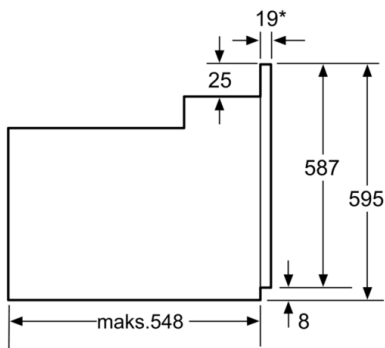

Pripadajući pribor:

- Univerzalna tava za pečenje, Rešetka

Tehničke informacije:

- Priključni kabel 1 m
- Priključna snaga: 3.3 kW

Dimenzije:

- Dimenzije (VxŠxD): 595 mm x 594 mm x 548 mm
- Dimenzije niše (VxŠxD): 575 mm - 597 mm x 560 mm - 568 mm x 550 mm
- "Molimo držite se dimenzija navedenih u skici za postavljanje"

**Serie | 2, Ugradbena pećnica, 60 x 60 cm,
Nehrđajući čelik
HBF010BR0**

* 20 mm za metalna pročelja

Mjere u mm

* 20 mm za metalna pročelja

Mjere u mm

* Kod metalnih pročelja 20mm

mjere u mm