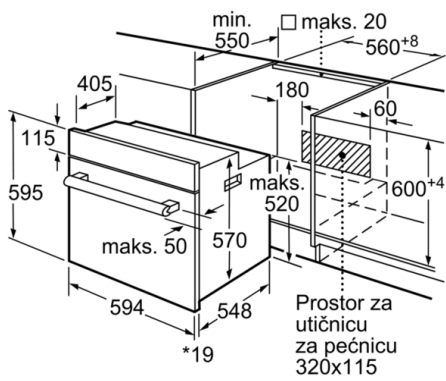

Pripadajući pribor:

- Univerzalna tava za pečenje, Rešetka

Tehničke informacije:

- Priključni kabel 1 m
- Priključna snaga: 3.3 kW

Dimenzije:

- Dimenzije (VxŠxD): 595 mm x 594 mm x 548 mm
- Dimenzije niše (VxŠxD): 575 mm - 597 mm x 560 mm - 568 mm x 550 mm
- "Molimo držite se dimenzija navedenih u skici za postavljanje"

**Serie | 2, Ugradbena pećnica, 60 x 60 cm,
Nehrđajući čelik
HBF010BR0**

* 20 mm za metalna pročelja

Mjere u mm

* 20 mm za metalna pročelja

Mjere u mm

* Kod metalnih pročelja 20mm

mjere u mm