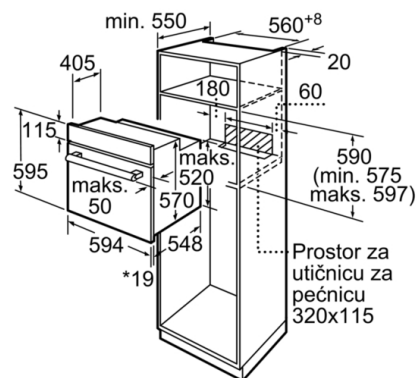

Pripadajući pribor:

- Univerzalna tava za pečenje, Rešetka

Tehničke informacije:

- Priključni kabel 1 m
- Priključna snaga: 3.3 kW

Dimenzije:

- Dimenzije (VxŠxD): 595 mm x 594 mm x 548 mm
- Dimenzije niše (VxŠxD): 575 mm - 597 mm x 560 mm - 568 mm x 550 mm
- "Molimo držite se dimenzija navedenih u skici za postavljanje"

**Serie | 2, Ugradbena pećnica, 60 x 60 cm,
Nehrđajući čelik
HBF010BR0**

* 20 mm za metalna pročelja

Mjere u mm

* 20 mm za metalna pročelja

Mjere u mm

* Kod metalnih pročelja 20mm

mjere u mm