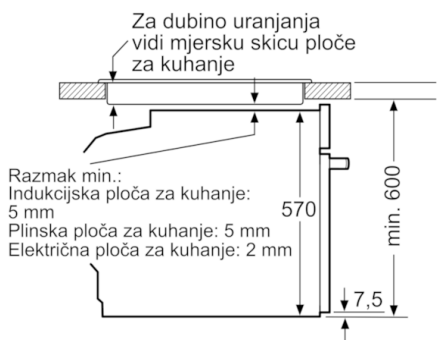

Tehnički podaci

Boja / materijal prednjeg dijela :	Nehrđajući čelik
Ugradbeni / samostojeći :	Ugradbeni
Integriran sustav čišćenja :	Pyrolytic
Potrebna veličina niše za ugradnju (VxŠxD) :	585-595 x 560-568 x 550
Dimenzije proizvoda (mm) :	595 x 594 x 548
Dimenzije zapakiranog proizvoda (Vx ŠxD) (mm) :	675 x 690 x 660
Materijal upravljačke ploče :	Stainless steel
Materijal vrata :	Glass
Neto težina (kg) :	36,742
Iskoristiva zapremnina unutrašnjosti (l) :	71
Načini pečenja :	Conventional heat, Full width grill, Hot Air, Hotair gentle, Hot air grilling
Materijal za prvu unutrašnjost :	Other
Regulacija temperature :	No control of the temperature
Number of interior lights :	1
Certifikati odobrenja :	CE, VDE
Dužina kabela za napajanje (cm) :	120
EAN kod :	4242005030187
Broj šupljina - NOVO (2010/30/EU) :	1
Razred energijske učinkovitosti - NOVO (2010/30/EU) :	A
Energy consumption per cycle conventional (2010/30/EC) :	0,99
Energy consumption per cycle forced air convection (2010/30/EC) :	0,81
Indeks učinkovitosti energije (2010/30/EU) :	95,3
Nazivni podaci priključka (W) :	3600
Struja (A) :	16
Napon (V) :	220-240
Frekvencija (Hz) :	50; 60
Tip utičnice :	Gardy plug w/ earthing

Tehničke informacije:

- Razred energetske učinkovitosti (prema EU br. 65/2014): A (na skali energetske učinkovitosti razreda od A+++ do D)
Potrošnja energije po ciklusu pri uobičajenom načinu rada: 0.99 kWh
Potrošnja energije po ciklusu pri načinu rada s ventilatorom: 0.81 kWh
Broj prostora za pečenje: 1
Izvor topline: električna pećnica
Zapremina: 71 l
- Dužina kabela za napajanje: 120 cm
- Prikjučna snaga: 3.6 kW

Dimenzije:

- Dimenzije (VxŠxD): 595 mm x 594 mm x 548 mm
- Dimenzije niše (VxŠxD): 560 mm - 568 mm x 585 mm - 595 mm x 550 mm
- "Molimo držite se dimenzija navedenih u skici za postavljanje"

Serie | 4, Ugradbena pećnica, Nehrđajući čelik
HBA573BS0

Mjere u mm

mjere u mm

Ugradnja s pločom za kuhanje.

Mjere u mm