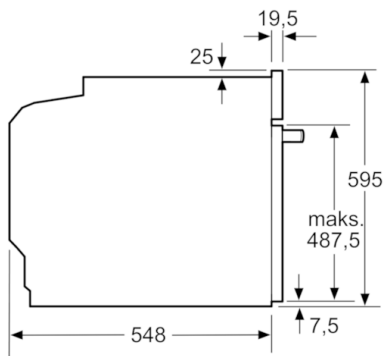

Tehnički podaci

Boja / materijal prednjeg dijela :	Nehrđajući čelik
Ugradbeni / samostojeći :	Ugradbeni
Integriran sustav čišćenja :	Pyrolytic
Potrebna veličina niše za ugradnju (VxŠxD) :	585-595 x 560-568 x 550
Dimenzije proizvoda (mm) :	595 x 594 x 548
Dimenzije zapakiranog proizvoda (Vx ŠxD) (mm) :	675 x 690 x 660
Materijal upravljačke ploče :	Stainless steel
Materijal vrata :	Glass
Neto težina (kg) :	36,742
Iskoristiva zapremnina unutrašnjosti (l) :	71
Načini pečenja :	Conventional heat, Full width grill, Hot Air, Hotair gentle, Hot air grilling
Materijal za prvu unutrašnjost :	Other
Regulacija temperature :	No control of the temperature
Number of interior lights :	1
Certifikati odobrenja :	CE, VDE
Dužina kabela za napajanje (cm) :	120
EAN kod :	4242005030187
Broj šupljina - NOVO (2010/30/EU) :	1
Razred energijske učinkovitosti - NOVO (2010/30/EU) :	A
Energy consumption per cycle conventional (2010/30/EC) :	0,99
Energy consumption per cycle forced air convection (2010/30/EC) :	0,81
Indeks učinkovitosti energije (2010/30/EU) :	95,3
Nazivni podaci priključka (W) :	3600
Struja (A) :	16
Napon (V) :	220-240
Frekvencija (Hz) :	50; 60
Tip utičnice :	Gardy plug w/ earthing

Tehničke informacije:

- Razred energetske učinkovitosti (prema EU br. 65/2014): A (na skali energetske učinkovitosti razreda od A+++ do D)
Potrošnja energije po ciklusu pri uobičajenom načinu rada: 0.99 kWh
Potrošnja energije po ciklusu pri načinu rada s ventilatorom: 0.81 kWh
Broj prostora za pečenje: 1
Izvor topline: električna pećnica
Zapremina: 71 l
- Dužina kabela za napajanje: 120 cm
- Prikjučna snaga: 3.6 kW

Dimenzije:

- Dimenzije (VxŠxD): 595 mm x 594 mm x 548 mm
- Dimenzije niše (VxŠxD): 560 mm - 568 mm x 585 mm - 595 mm x 550 mm
- "Molimo držite se dimenzija navedenih u skici za postavljanje"

Serie | 4, Ugradbena pećnica, Nehrđajući čelik
HBA573BS0

Mjere u mm

mjere u mm

Ugradnja s pločom za kuhanje.

Mjere u mm