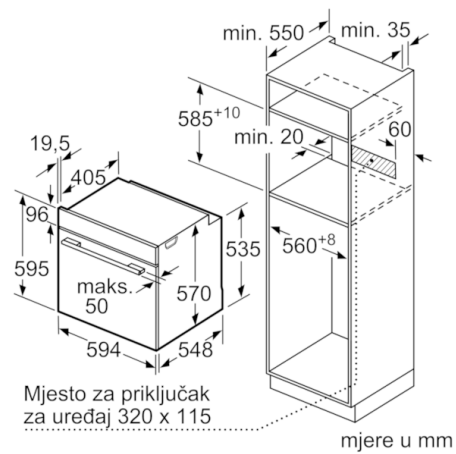

Tehnički podaci

Boja / materijal prednjeg dijela :	Nehrđajući čelik
Ugradbeni / samostojeći :	Ugradbeni
Integriran sustav čišćenja :	Pyrolytic
Potrebna veličina niše za ugradnju (VxŠxD) :	585-595 x 560-568 x 550
Dimenzije proizvoda (mm) :	595 x 594 x 548
Dimenzije zapakiranog proizvoda (Vx ŠxD) (mm) :	675 x 690 x 660
Materijal upravljačke ploče :	Stainless steel
Materijal vrata :	Glass
Neto težina (kg) :	36,742
Iskoristiva zapremnina unutrašnjosti (l) :	71
Načini pečenja :	Conventional heat, Full width grill, Hot Air, Hotair gentle, Hot air grilling
Materijal za prvu unutrašnjost :	Other
Regulacija temperature :	No control of the temperature
Number of interior lights :	1
Certifikati odobrenja :	CE, VDE
Dužina kabela za napajanje (cm) :	120
EAN kod :	4242005030187
Broj šupljina - NOVO (2010/30/EU) :	1
Razred energijske učinkovitosti - NOVO (2010/30/EU) :	A
Energy consumption per cycle conventional (2010/30/EC) :	0,99
Energy consumption per cycle forced air convection (2010/30/EC) :	0,81
Indeks učinkovitosti energije (2010/30/EU) :	95,3
Nazivni podaci priključka (W) :	3600
Struja (A) :	16
Napon (V) :	220-240
Frekvencija (Hz) :	50; 60
Tip utičnice :	Gardy plug w/ earthing

Tehničke informacije:

- Razred energetske učinkovitosti (prema EU br. 65/2014): A (na skali energetske učinkovitosti razreda od A+++ do D)
Potrošnja energije po ciklusu pri uobičajenom načinu rada: 0.99 kWh
Potrošnja energije po ciklusu pri načinu rada s ventilatorom: 0.81 kWh
Broj prostora za pečenje: 1
Izvor topline: električna pećnica
Zapremina: 71 l
- Dužina kabela za napajanje: 120 cm
- Prikjučna snaga: 3.6 kW

Dimenzije:

- Dimenzije (VxŠxD): 595 mm x 594 mm x 548 mm
- Dimenzije niše (VxŠxD): 560 mm - 568 mm x 585 mm - 595 mm x 550 mm
- "Molimo držite se dimenzija navedenih u skici za postavljanje"

Serie | 4, Ugradbena pećnica, Nehrđajući čelik
HBA573BS0

Mjere u mm

mjere u mm

Ugradnja s pločom za kuhanje.

Mjere u mm