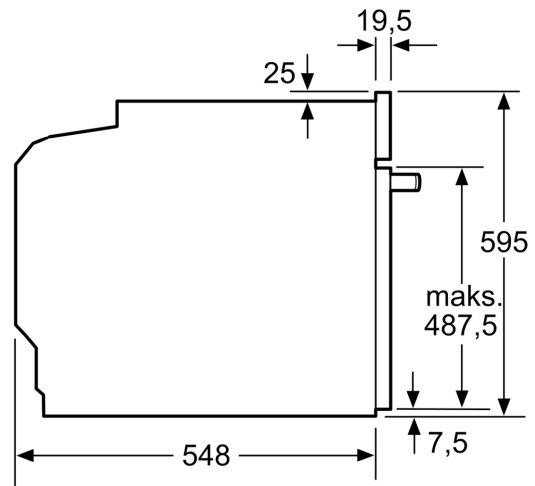

Ugradbeni / samostojeći: Ugradbeni
Integriran sustav čišćenja: Pirolitički
Potrebna veličina niše za ugradnju (VxŠxD): 585-595 x 560-568 x 550 mm
Dimenzije proizvoda: 595x594x548 mm
Dimenzije zapakiranog proizvoda (Vx ŠxD): 675 x 670 x 690 mm
Materijal upravljačke ploče: Glass
Materijal vrata: Glass
Neto težina: 36.6 kg
Iskoristiva zapremnina unutrašnjosti: 71 l
Regulacija temperature: elektronski
Number of interior lights: 1
Dužina kabela za napajanje: 120.0 cm
EAN kod: 4242005126057
Broj šupljina - NOVO (2010/30/EU): 1
Razred energetske učinkovitosti: A
Energy consumption per cycle conventional (2010/30/EC): 0.99 kWh/ciklus
Energy consumption per cycle forced air convection (2010/30/EC): 0.81 kWh/ciklus
Indeks učinkovitosti energije (2010/30/EU): 95.3 %
Priključna vrijednost: 3600 W
Struja: 16 A
Napon: 220-240 V
Frekvencija: 50; 60 Hz
Tip utičnice: Utičnica s uzemljenjem
Uključeni dodatni pribor: 1 x Rešetka, 1 x Univerzalna tava za pečenje

Tehničke informacije:

- Dužina kabela za napajanje: 120 cm
- 220 - 240 V
- Prikjučna snaga: 3.6 kW
- Razred energetske učinkovitosti (prema EU br. 65/2014): A(na skali energetskih razreda od A+++ do D)
- Potrošnja energije po ciklusu pri uobičajenom načinu rada:0.99 kWh
- Potrošnja energije po ciklusu pri načinu rada s ventilatorom:0.81 kWh
- Broj prostora za pečenje: 1 Izvor topline: električna pećnica
Zapremina:71 l

Dimenzije:

- Dimenzije (VxŠxD): 595 mm x 594 mm x 548 mm
- Dimenzije niše (VxŠxD): 585 mm - 595 mm x 560 mm - 568 mm x 550 mm

- “Molimo držite se dimenzija navedenih u skici za postavljanje”
- Preporučujemo vam da odaberete komplementarne proizvode unutar SER4, kako bi se osigurala optimalna kombinacija dizajna vaših ugrađenih uređaja.

**Serie 4, Pećnica, 60 x 60 cm, Crna
HBA573BB1**

mjere u mm

Mjere u mm

Mjere u mm

A: 19,5 mm
B: Prostor za priključivanje uređaja 320 x 115 mm

Ugradnja s pločom za kuhanje.

Mjere u mm