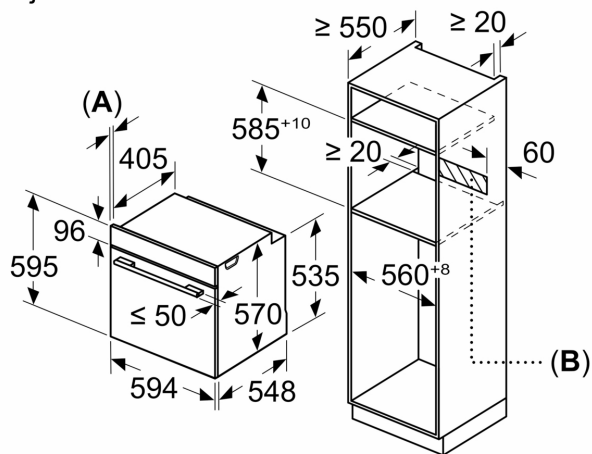

Dimenzije:

- Dimenzije (VxŠxD): 595 mm x 594 mm x 548 mm
- Dimenzije niše (VxŠxD): 585 mm - 595 mm x 560 mm - 568 mm x 550 mm

- “Molimo držite se dimenzija navedenih u skici za postavljanje”
- Preporučujemo vam da odaberete komplementarne proizvode unutar SER4, kako bi se osigurala optimalna kombinacija dizajna vaših ugrađenih uređaja.

**Serie 4, Pećnica, 60 x 60 cm, Crna
HBA573BB1**

mjere u mm

Mjere u mm

Mjere u mm

A: 19,5 mm
B: Prostor za priključivanje uređaja 320 x 115 mm

Ugradnja s pločom za kuhanje.

Mjere u mm