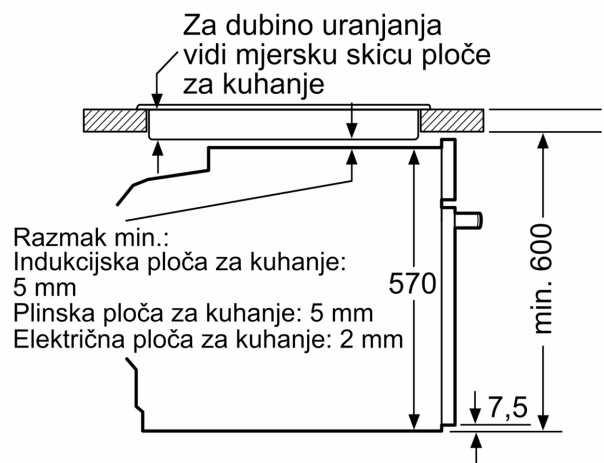

Ugradbeni / samostojeći: Ugradbeni
Integriran sustav čišćenja: Pirolitički
Potrebna veličina niše za ugradnju (VxŠxD): 585-595 x 560-568 x 550 mm
Dimenzije proizvoda: 595x594x548 mm
Dimenzije zapakiranog proizvoda (Vx ŠxD): 675 x 670 x 690 mm
Materijal upravljačke ploče: Glass
Materijal vrata: Glass
Neto težina: 36.6 kg
Iskoristiva zapremnina unutrašnjosti: 71 l
Regulacija temperature: elektronski
Number of interior lights: 1
Dužina kabela za napajanje: 120.0 cm
EAN kod: 4242005126057
Broj šupljina - NOVO (2010/30/EU): 1
Razred energetske učinkovitosti: A
Energy consumption per cycle conventional (2010/30/EC): 0.99 kWh/ciklus
Energy consumption per cycle forced air convection (2010/30/EC): 0.81 kWh/ciklus
Indeks učinkovitosti energije (2010/30/EU): 95.3 %
Priključna vrijednost: 3600 W
Struja: 16 A
Napon: 220-240 V
Frekvencija: 50; 60 Hz
Tip utičnice: Utičnica s uzemljenjem
Uključeni dodatni pribor: 1 x Rešetka, 1 x Univerzalna tava za pečenje

Tehničke informacije:

- Dužina kabela za napajanje: 120 cm
- 220 - 240 V
- Prikjučna snaga: 3.6 kW
- Razred energetske učinkovitosti (prema EU br. 65/2014): A(na skali energetskih razreda od A+++ do D)
- Potrošnja energije po ciklusu pri uobičajenom načinu rada:0.99 kWh
- Potrošnja energije po ciklusu pri načinu rada s ventilatorom:0.81 kWh
- Broj prostora za pečenje: 1 Izvor topline: električna pećnica
Zapremina:71 l

Dimenzije:

- Dimenzije (VxŠxD): 595 mm x 594 mm x 548 mm
- Dimenzije niše (VxŠxD): 585 mm - 595 mm x 560 mm - 568 mm x 550 mm

- “Molimo držite se dimenzija navedenih u skici za postavljanje”
- Preporučujemo vam da odaberete komplementarne proizvode unutar SER4, kako bi se osigurala optimalna kombinacija dizajna vaših ugrađenih uređaja.

**Serie 4, Pećnica, 60 x 60 cm, Crna
HBA573BB1**

mjere u mm

Mjere u mm

Mjere u mm

A: 19,5 mm
B: Prostor za priključivanje uređaja 320 x 115 mm

Ugradnja s pločom za kuhanje.

Mjere u mm