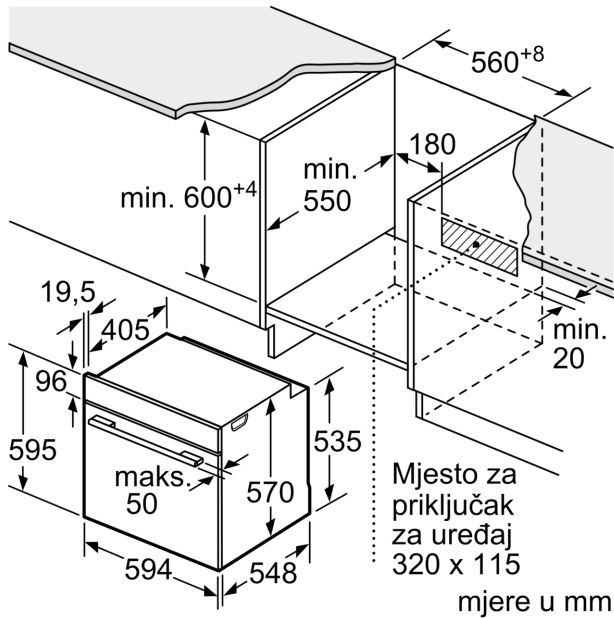

Ugradbeni / samostojeći: Ugradbeni
Integriran sustav čišćenja: Pirolitički
Potrebna veličina niše za ugradnju (VxŠxD): 585-595 x 560-568 x 550 mm
Dimenzije proizvoda: 595x594x548 mm
Dimenzije zapakiranog proizvoda (Vx ŠxD): 675 x 670 x 690 mm
Materijal upravljačke ploče: Glass
Materijal vrata: Glass
Neto težina: 36.6 kg
Iskoristiva zapremnina unutrašnjosti: 71 l
Regulacija temperature: elektronski
Number of interior lights: 1
Dužina kabela za napajanje: 120.0 cm
EAN kod: 4242005126057
Broj šupljina - NOVO (2010/30/EU): 1
Razred energetske učinkovitosti: A
Energy consumption per cycle conventional (2010/30/EC): 0.99 kWh/ciklus
Energy consumption per cycle forced air convection (2010/30/EC): 0.81 kWh/ciklus
Indeks učinkovitosti energije (2010/30/EU): 95.3 %
Priključna vrijednost: 3600 W
Struja: 16 A
Napon: 220-240 V
Frekvencija: 50; 60 Hz
Tip utičnice: Utičnica s uzemljenjem
Uključeni dodatni pribor: 1 x Rešetka, 1 x Univerzalna tava za pečenje

Tehničke informacije:

- Dužina kabela za napajanje: 120 cm
- 220 - 240 V
- Prikjučna snaga: 3.6 kW
- Razred energetske učinkovitosti (prema EU br. 65/2014): A(na skali energetskih razreda od A+++ do D)
- Potrošnja energije po ciklusu pri uobičajenom načinu rada:0.99 kWh
- Potrošnja energije po ciklusu pri načinu rada s ventilatorom:0.81 kWh
- Broj prostora za pečenje: 1 Izvor topline: električna pećnica
Zapremina:71 l

Dimenzije:

- Dimenzije (VxŠxD): 595 mm x 594 mm x 548 mm
- Dimenzije niše (VxŠxD): 585 mm - 595 mm x 560 mm - 568 mm x 550 mm

- “Molimo držite se dimenzija navedenih u skici za postavljanje”
- Preporučujemo vam da odaberete komplementarne proizvode unutar SER4, kako bi se osigurala optimalna kombinacija dizajna vaših ugrađenih uređaja.

**Serie 4, Pećnica, 60 x 60 cm, Crna
HBA573BB1**

mjere u mm

Mjere u mm

Mjere u mm

A: 19,5 mm
B: Prostor za priključivanje uređaja 320 x 115 mm

Ugradnja s pločom za kuhanje.

Mjere u mm