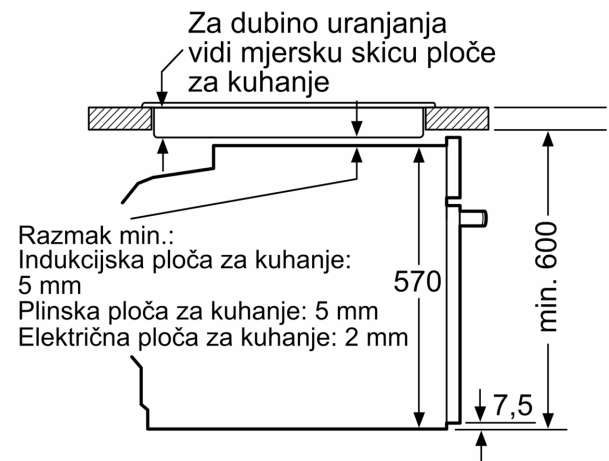

Pripadajući pribor:

- Rešetka, Univerzalna tava za pečenje

Sigurnost:

- Dječja sigurnosna brava

Tehničke informacije:

- Dužina kabela za napajanje: 120 cm
- 220 - 240 V
- Priključna snaga: 3.4 kW
- Razred energetske učinkovitosti (prema EU br. 65/2014): A(na skali energetskih razreda od A+++ do D)
- Potrošnja energije po ciklusu pri uobičajenom načinu rada:0.97 kWh
- Potrošnja energije po ciklusu pri načinu rada s ventilatorom:0.81 kWh
- Broj prostora za pečenje: 1 Izvor topline: električna pećnica
Zapremina:71 l

Dimenzije:

- Dimenzije (VxŠxD): 595 mm x 594 mm x 548 mm
- Dimenzije niše (VxŠxD): 585 mm - 595 mm x 560 mm - 568 mm x 550 mm
- "Molimo držite se dimenzija navedenih u skici za postavljanje"
- Preporučujemo vam da odaberete komplementarne proizvode unutar SER4, kako bi se osigurala optimalna kombinacija dizajna vaših ugrađenih uređaja.

Serie 4, Pećnica, 60 x 60 cm, Bijela
HBA533BW1

mjere u mm

Mjere u mm

Mjere u mm

A: 19,5 mm

B: Prostor za priključivanje uređaja 320 x 115 mm

Ugradnja s pločom za kuhanje.

Mjere u mm