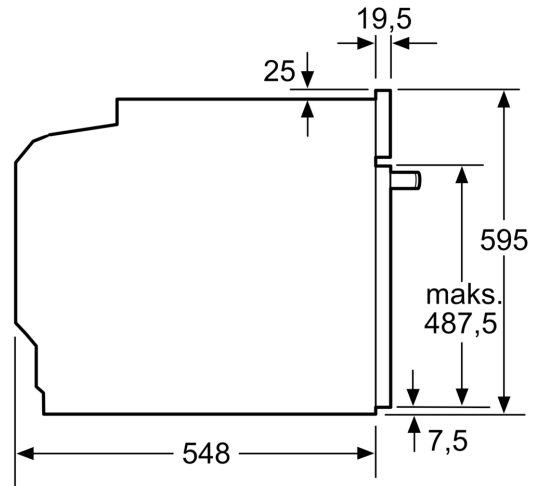

Pripadajući pribor:

- Rešetka, Univerzalna tava za pečenje

Sigurnost:

- Dječja sigurnosna brava

Tehničke informacije:

- Dužina kabela za napajanje: 120 cm
- 220 - 240 V
- Priključna snaga: 3.4 kW
- Razred energetske učinkovitosti (prema EU br. 65/2014): A(na skali energetskih razreda od A+++ do D)
- Potrošnja energije po ciklusu pri uobičajenom načinu rada:0.97 kWh
- Potrošnja energije po ciklusu pri načinu rada s ventilatorom:0.81 kWh
- Broj prostora za pečenje: 1 Izvor topline: električna pećnica
Zapremina:71 l

Dimenzije:

- Dimenzije (VxŠxD): 595 mm x 594 mm x 548 mm
- Dimenzije niše (VxŠxD): 585 mm - 595 mm x 560 mm - 568 mm x 550 mm
- "Molimo držite se dimenzija navedenih u skici za postavljanje"
- Preporučujemo vam da odaberete komplementarne proizvode unutar SER4, kako bi se osigurala optimalna kombinacija dizajna vaših ugrađenih uređaja.

Serie 4, Pećnica, 60 x 60 cm, Bijela
HBA533BW1

mjere u mm

Mjere u mm

Mjere u mm

A: 19,5 mm

B: Prostor za priključivanje uređaja 320 x 115 mm

Ugradnja s pločom za kuhanje.

Mjere u mm