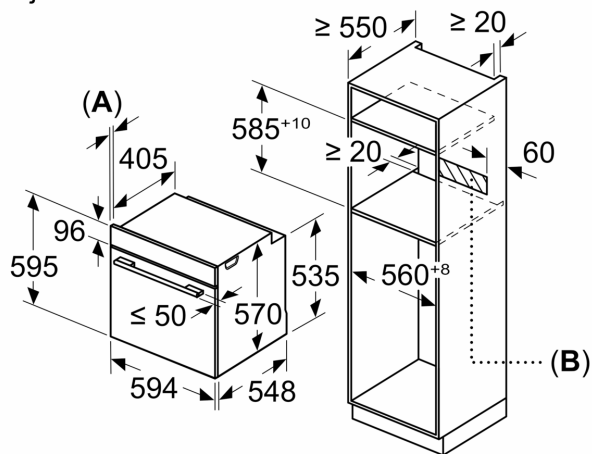

Pripadajući pribor:

- Rešetka, Univerzalna tava za pečenje

Sigurnost:

- Dječja sigurnosna brava

Tehničke informacije:

- Dužina kabela za napajanje: 120 cm
- 220 - 240 V
- Priključna snaga: 3.4 kW
- Razred energetske učinkovitosti (prema EU br. 65/2014): A(na skali energetskih razreda od A+++ do D)
- Potrošnja energije po ciklusu pri uobičajenom načinu rada:0.97 kWh
- Potrošnja energije po ciklusu pri načinu rada s ventilatorom:0.81 kWh
- Broj prostora za pečenje: 1 Izvor topline: električna pećnica
Zapremina:71 l

Dimenzije:

- Dimenzije (VxŠxD): 595 mm x 594 mm x 548 mm
- Dimenzije niše (VxŠxD): 585 mm - 595 mm x 560 mm - 568 mm x 550 mm
- "Molimo držite se dimenzija navedenih u skici za postavljanje"
- Preporučujemo vam da odaberete komplementarne proizvode unutar SER4, kako bi se osigurala optimalna kombinacija dizajna vaših ugrađenih uređaja.

Serie 4, Pećnica, 60 x 60 cm, Bijela
HBA533BW1

mjere u mm

Mjere u mm

Mjere u mm

A: 19,5 mm

B: Prostor za priključivanje uređaja 320 x 115 mm

Ugradnja s pločom za kuhanje.

Mjere u mm