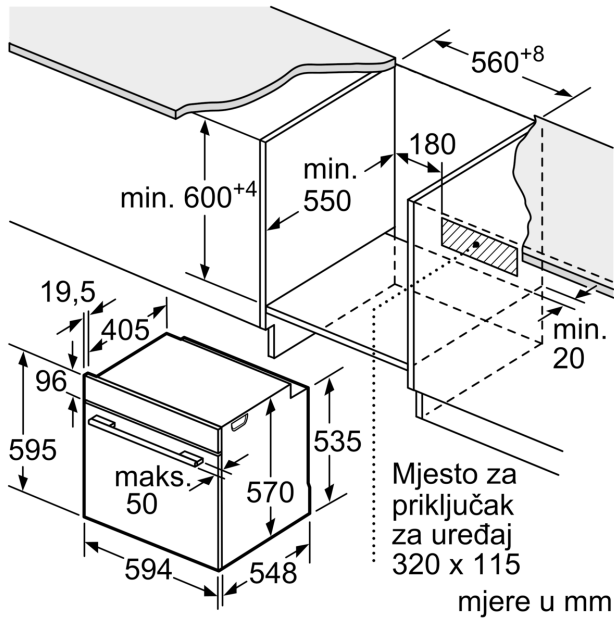

Pripadajući pribor:

- Rešetka, Univerzalna tava za pečenje

Sigurnost:

- Dječja sigurnosna brava

Tehničke informacije:

- Dužina kabela za napajanje: 120 cm
- 220 - 240 V
- Priključna snaga: 3.4 kW
- Razred energetske učinkovitosti (prema EU br. 65/2014): A(na skali energetskih razreda od A+++ do D)
- Potrošnja energije po ciklusu pri uobičajenom načinu rada:0.97 kWh
- Potrošnja energije po ciklusu pri načinu rada s ventilatorom:0.81 kWh
- Broj prostora za pečenje: 1 Izvor topline: električna pećnica
Zapremina:71 l

Dimenzije:

- Dimenzije (VxŠxD): 595 mm x 594 mm x 548 mm
- Dimenzije niše (VxŠxD): 585 mm - 595 mm x 560 mm - 568 mm x 550 mm
- "Molimo držite se dimenzija navedenih u skici za postavljanje"
- Preporučujemo vam da odaberete komplementarne proizvode unutar SER4, kako bi se osigurala optimalna kombinacija dizajna vaših ugrađenih uređaja.

Serie 4, Pećnica, 60 x 60 cm, Bijela
HBA533BW1

mjere u mm

Mjere u mm

Mjere u mm

A: 19,5 mm

B: Prostor za priključivanje uređaja 320 x 115 mm

Ugradnja s pločom za kuhanje.

Mjere u mm