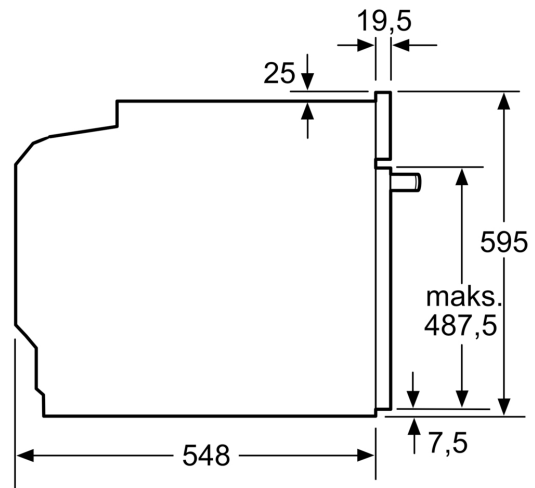

- Rešetka, Univerzalna tava za pečenje

Sigurnost:

- Dječja sigurnosna brava

Tehničke informacije:

- Dužina kabla za napajanje: 120 cm
- 220 - 240 V
- Prikjučna snaga: 3.4 kW
- Razred energetske učinkovitosti (prema EU br. 65/2014): A(na skali energetskih razreda od A+++ do D)
- Potrošnja energije po ciklusu pri uobičajenom načinu rada:0.97 kWh
- Potrošnja energije po ciklusu pri načinu rada s ventilatorom:0.81 kWh
- Broj prostora za pečenje: 1 Izvor topline: električna pećnica
Zapremina:71 l

Dimenzije:

- Dimenzije (VxŠxD): 595 mm x 594 mm x 548 mm
- Dimenzije niše (VxŠxD): 585 mm - 595 mm x 560 mm - 568 mm x 550 mm
- "Molimo držite se dimenzija navedenih u skici za postavljanje"
- Preporučujemo vam da odaberete komplementarne proizvode unutar SER4, kako bi se osigurala optimalna kombinacija dizajna vaših ugrađenih uređaja.

**Serie 4, Pećnica, 60 x 60 cm, Crna
HBA513BB1**

mjere u mm

Mjere u mm

Mjere u mm

A: 19,5 mm

B: Prostor za priključivanje uređaja 320 x 115 mm

Ugradnja s pločom za kuhanje.

Mjere u mm