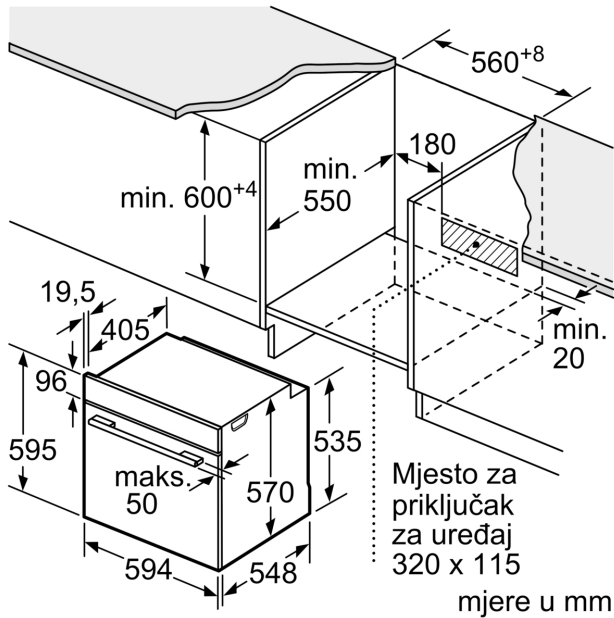

- Rešetka, Univerzalna tava za pečenje

Sigurnost:

- Dječja sigurnosna brava

Tehničke informacije:

- Dužina kabla za napajanje: 120 cm
- 220 - 240 V
- Prikjučna snaga: 3.4 kW
- Razred energetske učinkovitosti (prema EU br. 65/2014): A(na skali energetskih razreda od A+++ do D)
- Potrošnja energije po ciklusu pri uobičajenom načinu rada:0.97 kWh
- Potrošnja energije po ciklusu pri načinu rada s ventilatorom:0.81 kWh
- Broj prostora za pečenje: 1 Izvor topline: električna pećnica
Zapremina:71 l

Dimenzije:

- Dimenzije (VxŠxD): 595 mm x 594 mm x 548 mm
- Dimenzije niše (VxŠxD): 585 mm - 595 mm x 560 mm - 568 mm x 550 mm
- "Molimo držite se dimenzija navedenih u skici za postavljanje"
- Preporučujemo vam da odaberete komplementarne proizvode unutar SER4, kako bi se osigurala optimalna kombinacija dizajna vaših ugrađenih uređaja.

**Serie 4, Pećnica, 60 x 60 cm, Crna
HBA513BB1**

mjere u mm

Mjere u mm

Mjere u mm

A: 19,5 mm

B: Prostor za priključivanje uređaja 320 x 115 mm

Ugradnja s pločom za kuhanje.

Mjere u mm