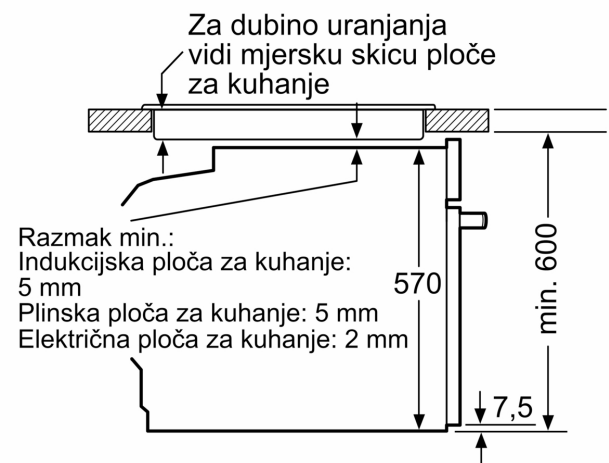

- Rešetka, Univerzalna tava za pečenje

Sigurnost:

- Dječja sigurnosna brava

Tehničke informacije:

- Dužina kabla za napajanje: 120 cm
- 220 - 240 V
- Prikjučna snaga: 3.4 kW
- Razred energetske učinkovitosti (prema EU br. 65/2014): A(na skali energetskih razreda od A+++ do D)
- Potrošnja energije po ciklusu pri uobičajenom načinu rada:0.97 kWh
- Potrošnja energije po ciklusu pri načinu rada s ventilatorom:0.81 kWh
- Broj prostora za pečenje: 1 Izvor topline: električna pećnica
Zapremina:71 l

Dimenzije:

- Dimenzije (VxŠxD): 595 mm x 594 mm x 548 mm
- Dimenzije niše (VxŠxD): 585 mm - 595 mm x 560 mm - 568 mm x 550 mm
- "Molimo držite se dimenzija navedenih u skici za postavljanje"
- Preporučujemo vam da odaberete komplementarne proizvode unutar SER4, kako bi se osigurala optimalna kombinacija dizajna vaših ugrađenih uređaja.

**Serie 4, Pećnica, 60 x 60 cm, Crna
HBA513BB1**

mjere u mm

Mjere u mm

Mjere u mm

A: 19,5 mm

B: Prostor za priključivanje uređaja 320 x 115 mm

Ugradnja s pločom za kuhanje.

Mjere u mm