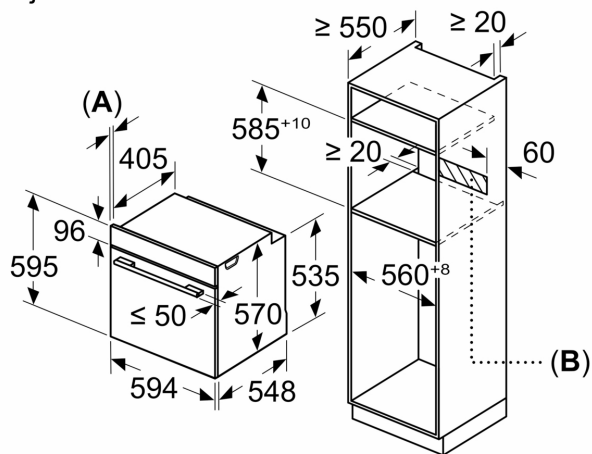

Dimenzije:

- Dimenzije (VxŠxD): 595 mm x 594 mm x 548 mm
- Dimenzije niše (VxŠxD): 585 mm - 595 mm x 560 mm - 568 mm x 550 mm
- "Molimo držite se dimenzija navedenih u skici za postavljanje"
- Preporučujemo vam da odaberete komplementarne proizvode unutar SER4, kako bi se osigurala optimalna kombinacija dizajna vaših ugrađenih uređaja.

**Serie 4, Pećnica, 60 x 60 cm, Crna
HBA513BB1**

mjere u mm

Mjere u mm

Mjere u mm

A: 19,5 mm

B: Prostor za priključivanje uređaja 320 x 115 mm

Ugradnja s pločom za kuhanje.

Mjere u mm