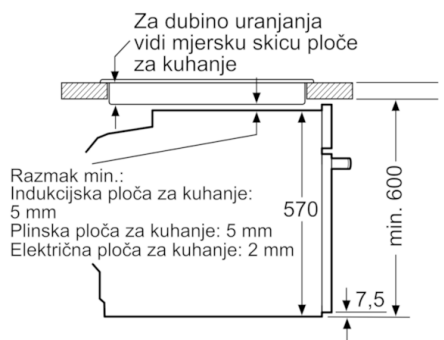

4 242005 029976

Serie | 4, Ugradbena pećnica, Crna HBA513BB0

Ugradbena pećnica s 3D vrućim zrakom: postignite savršene rezultate pečenja na najviše tri razine istovremeno.

Dimenzije:

- Dimenzije (VxŠxD): 595 mm x 594 mm x 548 mm
- Dimenzije niše (VxŠxD): 560 mm - 568 mm x 585 mm - 595 mm x 550 mm
- "Molimo držite se dimenzija navedenih u skici za postavljanje"

- Razred energetske učinkovitosti (prema EU br. 65/2014): A (na skali energetske učinkovitosti od A+++ do D)
Potrošnja energije po ciklusu pri uobičajenom načinu rada:
0.97 kWh
Potrošnja energije po ciklusu pri načinu rada s ventilatorom:
0.81 kWh
Broj prostora za pečenje: 1
Izvor topline: električna pećnica
Zapremina: 71 l
- Dužina kabela za napajanje: 120 cm
- Priključna snaga: 3.4 kW

Serie | 4, Ugradbena pećnica, Crna
HBA513BB0

Mjere u mm

Ugradnja s pločom za kuhanje.

Mjere u mm