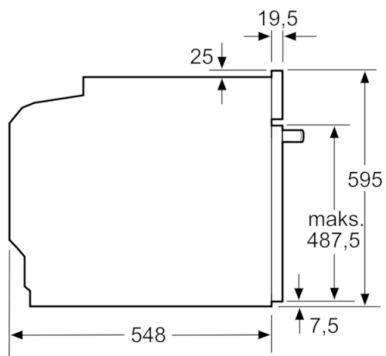

Serie | 4, Ugradbena pećnica, Crna
HBA513BB0

Mjere u mm