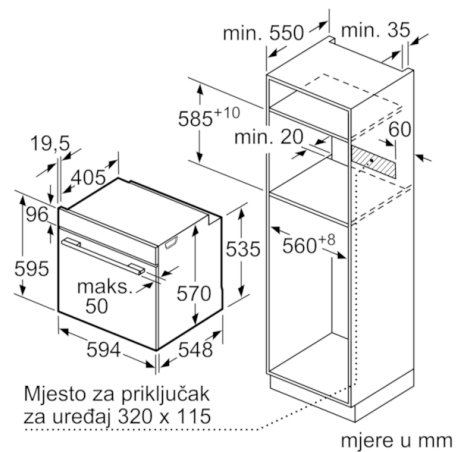

Serie | 4, Ugradbena pećnica, Crna
HBA513BB0

Ugradnja s pločom za kuhanje.