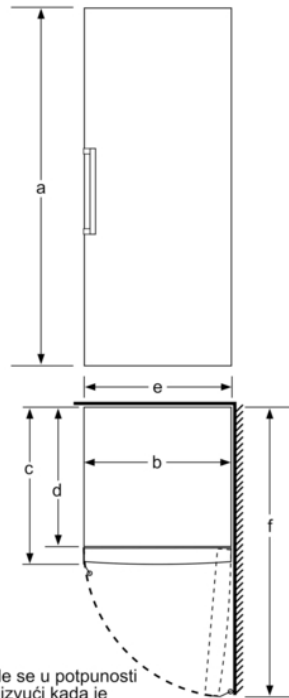

Serie 6, Samostojeći zamrzivač, 191 x 70 cm, Bijela GSN58AWDP

	a	b	c	d	e	f
KSW36, GSD36	187					
KSV36, KSF36, GSN36, GSV36	186					
KSV33, GSN33, GSV33	176	60	65	58	60	119,5
KSV29, GSN29, GSV29	161					
GSV24	146					
GSN51	161					
GSN54	176	70	78	70	70	142
GSN58	191					

Mjere u cm

Posude se u potpunosti mogu izvući kada je uređaj postavljen izravno na zid.